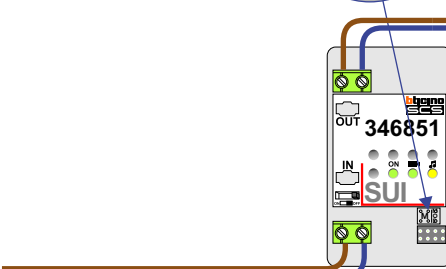

nelec
INTERCOM MADE EASY

Max. 90 meter systeemkabel tot laatste videofoon

Max. 50 meter

Max. 2 meter

Max. 2 meter

Huisnummer	N-waarde	Huisnummer	N-waarde
568	1	578C	34
568A	2	578D	35
568B	3	578E	36
568C	4	580	37
568D	5	580A	38
568E	6	580B	39
570	7	580C	40
570A	8	580D	41
570B	9	580E	42
570C	10	582	43
570D	11	582A	44
570E	12	582B	45
572	13	582C	46
572A	14	582D	47
572B	15	582E	48
572C	16	584	49
572D	17	584A	50
572E	18	584B	51
574	19	584C	52
574A	20	584D	53
574B	21	584E	54
574C	22	586	55
574D	23	586A	56
574E	24	586B	57
576	25	586C	58
576A	26	586D	59
576B	27	586E	60
576C	28	588	61
576D	29	588A	62
576E	30	588B	63
578	31	588C	64
578A	32	588D	65
578B	33	588E	66