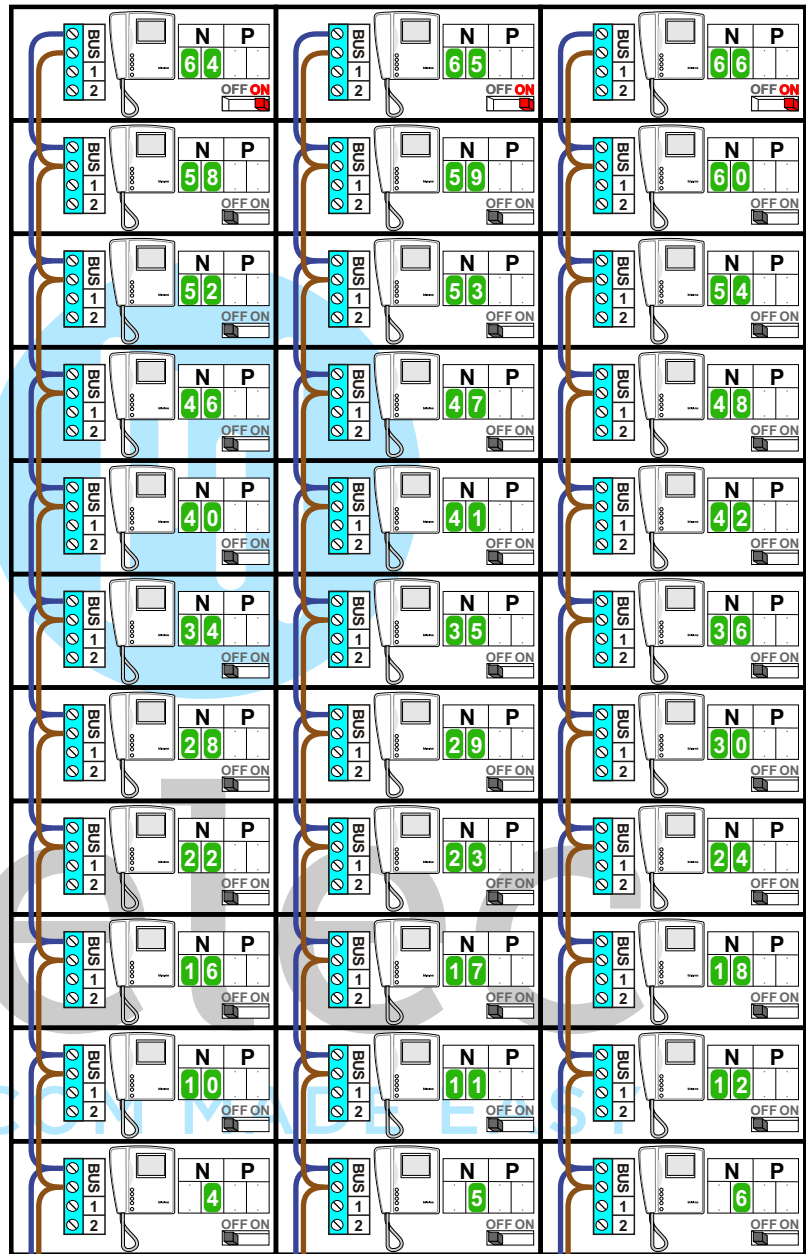

— = systeemkabel
Bij andere getwiste kabel **66%** afstand!
Bij ongetwiste kabel **max. 50 meter** buitenpost naar videofoon.
UTP op aanvraag.

M-10/M-10C

De aders moeten **echt OP de connector** doorgelust worden!

nelec
INTERCOM MADE EASY

Max. 90 meter systeemkabel tot laatste videofoon

Max. 50 meter

Max. 2 meter

Max. 2 meter

Huisnummer	N-waarde	Huisnummer	N-waarde
568	1	578C	34
568A	2	578D	35
568B	3	578E	36
568C	4	580	37
568D	5	580A	38
568E	6	580B	39
570	7	580C	40
570A	8	580D	41
570B	9	580E	42
570C	10	582	43
570D	11	582A	44
570E	12	582B	45
572	13	582C	46
572A	14	582D	47
572B	15	582E	48
572C	16	584	49
572D	17	584A	50
572E	18	584B	51
574	19	584C	52
574A	20	584D	53
574B	21	584E	54
574C	22	586	55
574D	23	586A	56
574E	24	586B	57
576	25	586C	58
576A	26	586D	59
576B	27	586E	60
576C	28	588	61
576D	29	588A	62
576E	30	588B	63
578	31	588C	64
578A	32	588D	65
578B	33	588E	66