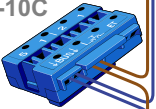

— = systeemkabel
Bij andere getwiste kabel **66%** afstand!
Bij ongetwiste kabel **max. 50 meter** buitenpost naar videofoon.
UTP op aanvraag.

M-10/M-10C

De aders moeten **echt OP de connector** doorgelust worden!