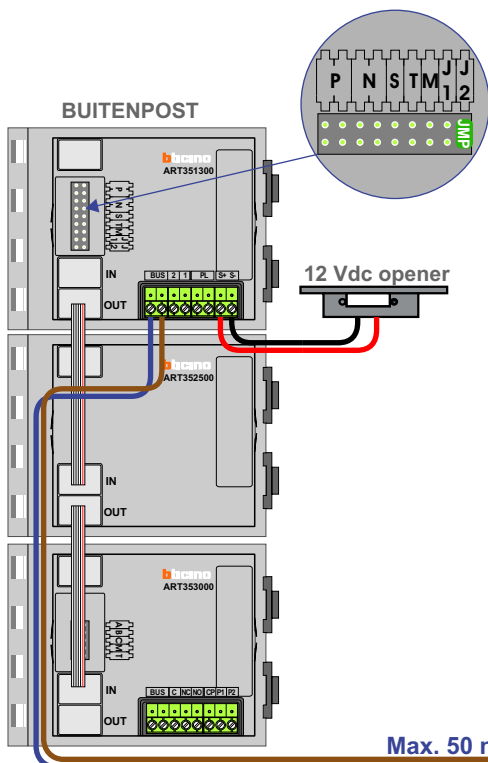

— = systeemkabel
Bij andere getwiste kabel **66%** afstand!
Bij ongetwiste kabel **max. 50 meter** buitenpost naar videofoon.
UTP op aanvraag.

M-10/M-10C

De aders moeten **echt OP de connector** doorgelust worden!

nelec
INTERCOM MADE EASY

Max. 90 meter systeemkabel tot laatste videofoon

Max. 50 meter

Max. 2 meter

Max. 2 meter

Huisnummer	N-waarde	Huisnummer	N-waarde
568	1	578C	34
568A	2	578D	35
568B	3	578E	36
568C	4	580	37
568D	5	580A	38
568E	6	580B	39
570	7	580C	40
570A	8	580D	41
570B	9	580E	42
570C	10	582	43
570D	11	582A	44
570E	12	582B	45
572	13	582C	46
572A	14	582D	47
572B	15	582E	48
572C	16	584	49
572D	17	584A	50
572E	18	584B	51
574	19	584C	52
574A	20	584D	53
574B	21	584E	54
574C	22	586	55
574D	23	586A	56
574E	24	586B	57
576	25	586C	58
576A	26	586D	59
576B	27	586E	60
576C	28	588	61
576D	29	588A	62
576E	30	588B	63
578	31	588C	64
578A	32	588D	65
578B	33	588E	66