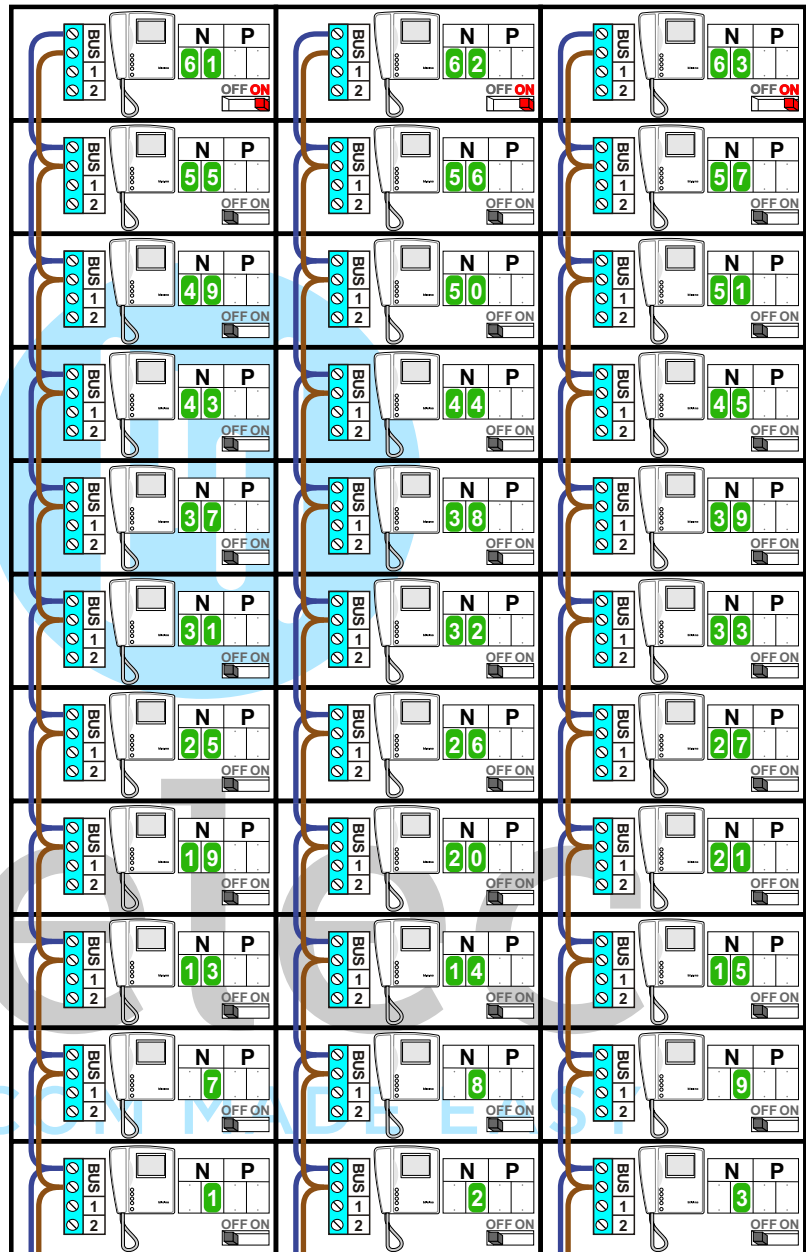

— = systeemkabel
Bij andere getwiste kabel **66%** afstand!
Bij ongetwiste kabel **max. 50 meter** buitenpost naar videofoon.
UTP op aanvraag.

M-10/M-10C

De aders moeten **echt OP de connector** doorgelust worden!

nelec
INTERCOM MADE EASY

Max. 90 meter systeemkabel tot laatste videofoon

Max. 50 meter

Max. 2 meter

Max. 2 meter

Huisnummer	N-waarde	Huisnummer	N-waarde
568	1	578C	34
568A	2	578D	35
568B	3	578E	36
568C	4	580	37
568D	5	580A	38
568E	6	580B	39
570	7	580C	40
570A	8	580D	41
570B	9	580E	42
570C	10	582	43
570D	11	582A	44
570E	12	582B	45
572	13	582C	46
572A	14	582D	47
572B	15	582E	48
572C	16	584	49
572D	17	584A	50
572E	18	584B	51
574	19	584C	52
574A	20	584D	53
574B	21	584E	54
574C	22	586	55
574D	23	586A	56
574E	24	586B	57
576	25	586C	58
576A	26	586D	59
576B	27	586E	60
576C	28	588	61
576D	29	588A	62
576E	30	588B	63
578	31	588C	64
578A	32	588D	65
578B	33	588E	66