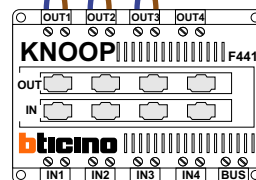

nelec
INTERCOM MADE EASY

Max. 90 meter systeemkabel tot laatste videofoon

Max. 50 meter

Max. 2 meter

Max. 2 meter

Huisnummer	N-waarde	Huisnummer	N-waarde
568	1	578C	34
568A	2	578D	35
568B	3	578E	36
568C	4	580	37
568D	5	580A	38
568E	6	580B	39
570	7	580C	40
570A	8	580D	41
570B	9	580E	42
570C	10	582	43
570D	11	582A	44
570E	12	582B	45
572	13	582C	46
572A	14	582D	47
572B	15	582E	48
572C	16	584	49
572D	17	584A	50
572E	18	584B	51
574	19	584C	52
574A	20	584D	53
574B	21	584E	54
574C	22	586	55
574D	23	586A	56
574E	24	586B	57
576	25	586C	58
576A	26	586D	59
576B	27	586E	60
576C	28	588	61
576D	29	588A	62
576E	30	588B	63
578	31	588C	64
578A	32	588D	65
578B	33	588E	66