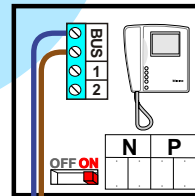

 = systeemkabel

Bij andere getwiste kabel **66%** afstand!  
Bij ongetwiste kabel **max. 50 meter** buitenpost naar videofoon.  
UTP op aanvraag.

nelec  
INTERCOM MADE EASY

BUITENPOST

Max. 50 meter

Max. 100 meter systeemkabel tot laatste videofoon