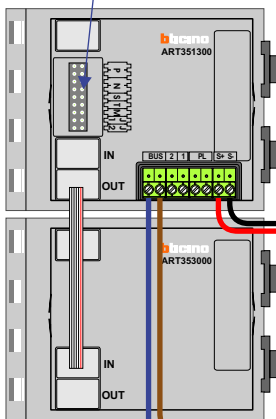

 = systeemkabel

Bij andere getwiste kabel **66%** afstand!  
Bij ongetwiste kabel **max. 50 meter** buitenpost naar videofoon.  
UTP op aanvraag.

nelec  
INTERCOM MADE EASY

BUITENPOST

Max. 50 meter

Max. 100 meter systeemkabel tot laatste videofoon

Max. 2 meter