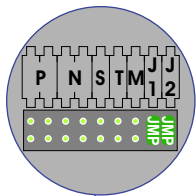

 = systeemkabel

Bij andere getwiste kabel **66%** afstand!  
Bij ongetwiste kabel **max. 50 meter** buitenpost naar videofoon.  
UTP op aanvraag.

nelec  
INTERCOM MADE EASY

BUITENPOST

Max. 50 meter

Max. 100 meter systeemkabel tot laatste videofoon

Max. 2 meter