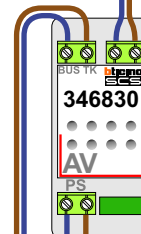

 = systeemkabel

Bij andere getwiste kabel **66%** afstand!  
Bij ongetwiste kabel **max. 50 meter** buitenpost naar videofoon.  
UTP op aanvraag.

nelec  
INTERCOM MADE EASY

BUITENPOST

Max. 50 meter

Max. 100 meter systeemkabel tot laatste videofoon

Max. 2 meter