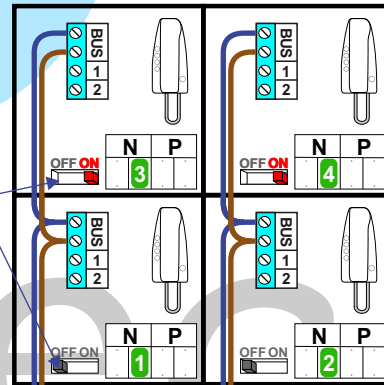

 = systeemkabel

Bij andere getwiste kabel **66%** afstand!
Bij ongetwiste kabel **max. 50 meter** buitenpost naar videofoon.
UTP op aanvraag.

Bij installatie zonder beeld **niet** nodig

nelec
INTERCOM MADE EASY

BUIENPOST

Max. 290 meter

Max. 320 meter systeemkabel tot laatste deurelfoon