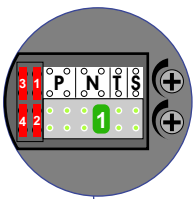

 = systeemkabel

Bij andere getwiste kabel **66%** afstand!
Bij ongetwiste kabel **max. 50 meter** buitenpost naar videofoon.
UTP op aanvraag.

Bij installatie zonder beeld **niet** nodig

nelec
INTERCOM MADE EASY