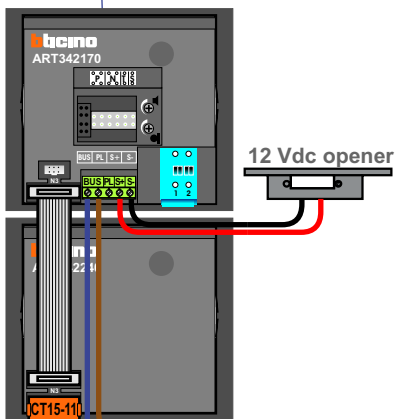

 = systeemkabel

Bij andere getwiste kabel **66%** afstand!
Bij ongetwiste kabel **max. 50 meter** buitenpost naar videofoon.
UTP op aanvraag.

Bij installatie zonder beeld **niet** nodig

nelec
INTERCOM MADE EASY

BUIENPOST

Max. 290 meter

Max. 320 meter systeemkabel tot laatste deurelfoon