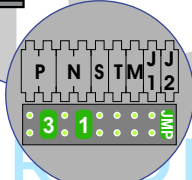

12 Vdc opener

Max. 50 meter

**BUITENPOST woning 1**

12 Vdc opener

Max. 50 meter

**BUITENPOST hek**

12 Vdc opener

Relais geeft puls na drukken 4de knop M-40

Max. 50 meter

Max. 2 meter

Camera een eigen voeding geven!

mantel coax kern coax  
max. 3 meter coax

NO contact tbv uitloop  
Copyright Nelec BV

BUITENPOST woning 2

BUITENPOST hek

BUITENPOST woning 1