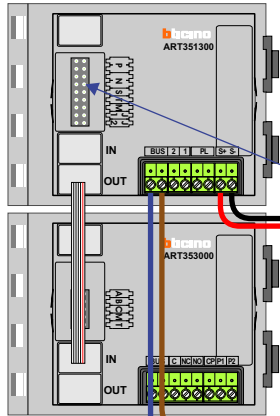

**— = systeemkabel**  
Bij andere getwiste kabel **66%** afstand!  
Bij ongetwiste kabel **max. 50 meter** buitenpost naar videofoon.  
UTP op aanvraag.

**BUITENPOST woning 2**

Max. 100 meter systeemkabel tot laatste videofoon

12 Vdc opener

Max. 50 meter

**BUITENPOST woning 1**

12 Vdc opener

Max. 50 meter

**BUITENPOST hek**

12 Vdc opener

Relais geeft puls na drukken 4de knop M-40

Max. 50 meter

Max. 2 meter

Camera een eigen voeding geven!

mantel coax kern coax  
max. 3 meter coax

NO contact tbv uitloop  
Copyright Nelec BV

BUITENPOST woning 2

BUITENPOST hek

BUITENPOST woning 1