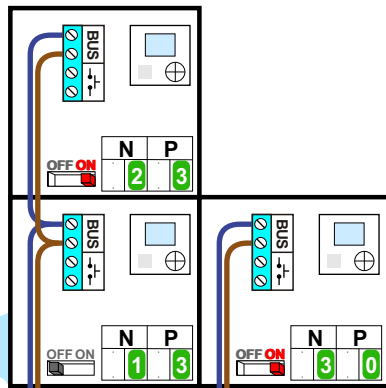

12 Vdc opener

Max. 50 meter

**BUITENPOST woning 1**

12 Vdc opener

Max. 50 meter

**BUITENPOST hek**

12 Vdc opener

Relais geeft puls na drukken 4de knop M-40

Max. 50 meter

Max. 2 meter

Camera een eigen voeding geven!

mantel coax kern coax  
max. 3 meter coax

NO contact tbv uitloop  
Copyright Nelec BV

BUITENPOST woning 2

BUITENPOST hek

BUITENPOST woning 1