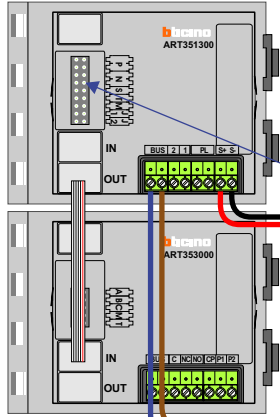

**— = systeemkabel**  
Bij andere getwiste kabel **66%** afstand!  
Bij ongetwiste kabel **max. 50 meter** buitenpost naar videofoon.  
UTP op aanvraag.

**BUITENPOST woning 2**

Max. 100 meter systeemkabel tot laatste videofoon

12 Vdc opener

Max. 50 meter

**BUITENPOST woning 1**

12 Vdc opener

Max. 50 meter

**BUITENPOST hek**

12 Vdc opener

Relais geeft puls na drukken 4de knop M-40

Max. 50 meter

Max. 2 meter

Camera een eigen voeding geven!

mantel coax kern coax  
max. 3 meter coax

NO contact tbv uitloop  
Copyright Nelec BV

BUITENPOST woning 2

BUITENPOST hek

BUITENPOST woning 1