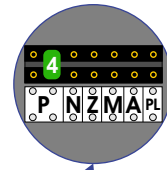

12 Vdc opener

Max. 50 meter

**BUITENPOST woning 1**

12 Vdc opener

Max. 50 meter

**BUITENPOST hek**

12 Vdc opener

Relais geeft puls na drukken 4de knop M-40

Max. 50 meter

Max. 2 meter

Camera een eigen voeding geven!

mantel coax kern coax  
max. 3 meter coax

NO contact tbv uitloop  
Copyright Nelec BV

BUITENPOST woning 2

BUITENPOST hek

BUITENPOST woning 1