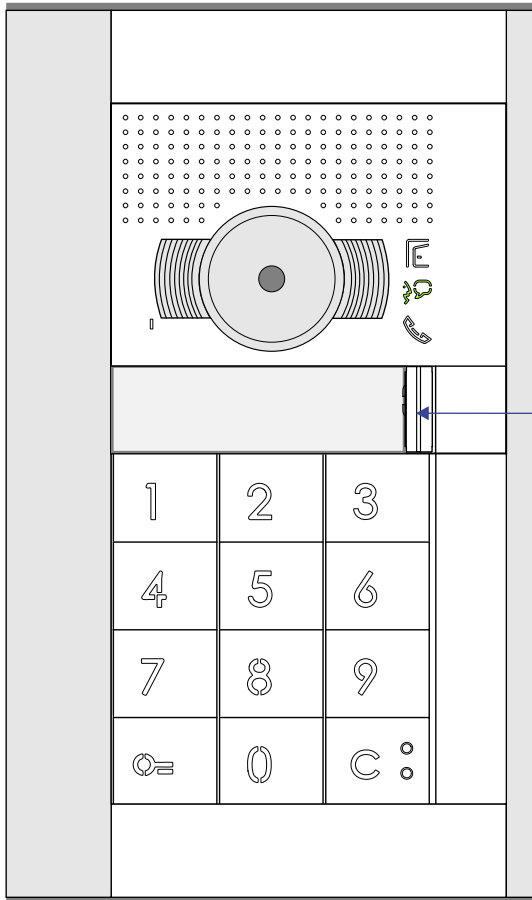

Max. 50 meter

Max. 2 meter

Camera een eigen voeding geven!

mantel coax kern coax  
max. 3 meter coax

NO contact tbv uitloop  
Copyright Nelec BV

BUITENPOST woning 2

BUITENPOST hek

BUITENPOST woning 1