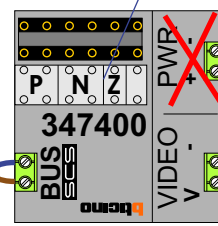

12 Vdc opener

Max. 50 meter

**BUITENPOST woning 1**

12 Vdc opener

Max. 50 meter

**BUITENPOST hek**

12 Vdc opener

Relais geeft puls na drukken 4de knop M-40

Max. 50 meter

Max. 2 meter

Camera een eigen voeding geven!

mantel coax kern coax  
max. 3 meter coax

NO contact tbv uitloop  
Copyright Nelec BV

BUITENPOST woning 2

BUITENPOST hek

BUITENPOST woning 1