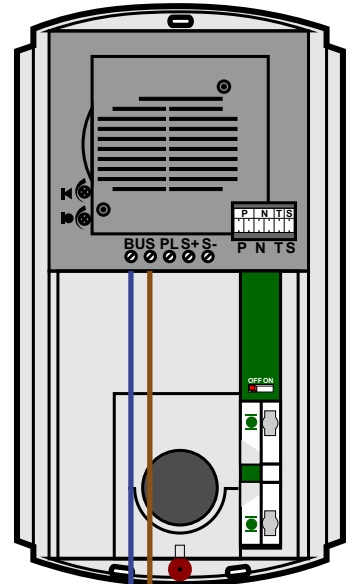

**— = systeemkabel**  
Bij andere getwiste kabel **66%** afstand!  
Bij ongetwiste kabel **max. 50 meter** buitenpost naar videofoon.  
UTP op aanvraag.

**BUITENPOST woning 2**

Max. 100 meter systeemkabel tot laatste videofoon

12 Vdc opener

Max. 50 meter

**BUITENPOST woning 1**

12 Vdc opener

Max. 50 meter

**BUITENPOST hek**

12 Vdc opener

Relais geeft puls na drukken 4de knop M-40

Max. 50 meter

Max. 2 meter

Camera een eigen voeding geven!

mantel coax kern coax  
max. 3 meter coax

NO contact tbv uitloop  
Copyright Nelec BV

BUITENPOST woning 2

BUITENPOST hek

BUITENPOST woning 1