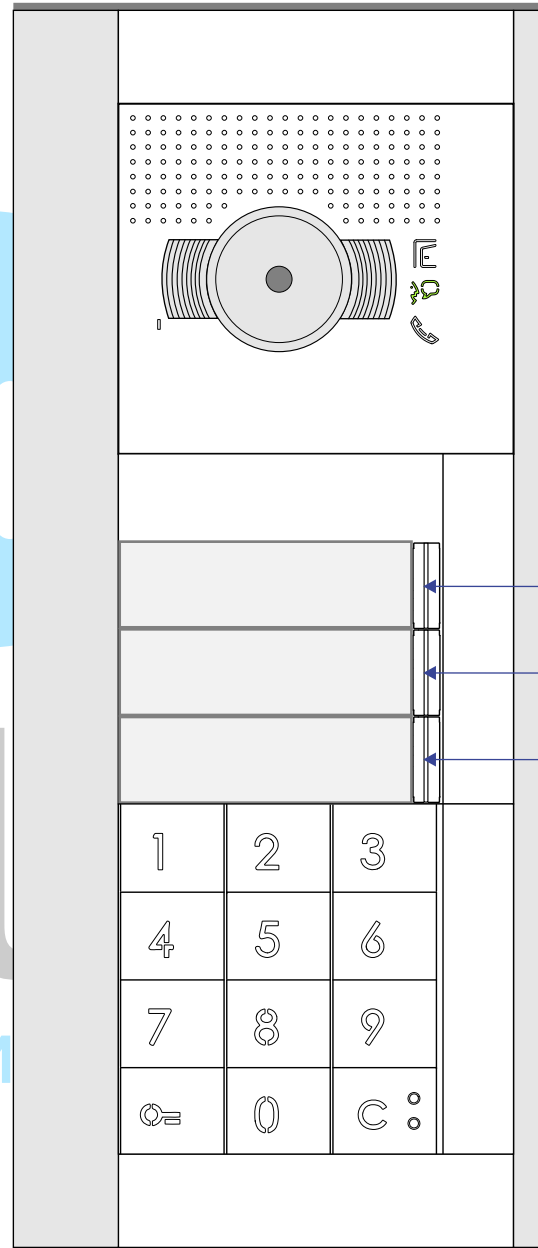

**— = systeemkabel**  
Bij andere getwiste kabel **66%** afstand!  
Bij ongetwiste kabel **max. 50 meter** buitenpost naar videofoon.  
UTP op aanvraag.

**BUITENPOST woning 2**

Max. 100 meter systeemkabel tot laatste videofoon

12 Vdc opener

Max. 50 meter

**BUITENPOST woning 1**

12 Vdc opener

Max. 50 meter

**BUITENPOST hek**

12 Vdc opener

Relais geeft puls na drukken 4de knop M-40

Max. 50 meter

Max. 2 meter

Camera een eigen voeding geven!

mantel coax kern coax  
max. 3 meter coax

NO contact tbv uitloop  
Copyright Nelec BV

BUITENPOST woning 2

BUITENPOST hek

BUITENPOST woning 1