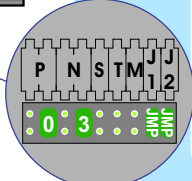

**— = systeemkabel**  
Bij andere getwiste kabel **66%** afstand!  
Bij ongetwiste kabel **max. 50 meter** buitenpost naar videofoon.  
UTP op aanvraag.

**BUITENPOST woning 2**

Max. 100 meter systeemkabel tot laatste videofoon

12 Vdc opener

Max. 50 meter

**BUITENPOST woning 1**

12 Vdc opener

Max. 50 meter

**BUITENPOST hek**

12 Vdc opener

Relais geeft puls na drukken 4de knop M-40