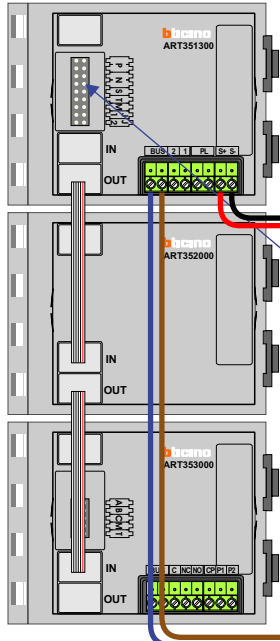

**— = systeemkabel**  
Bij andere getwiste kabel **66%** afstand!  
Bij ongetwiste kabel **max. 50 meter** buitenpost naar videofoon.  
UTP op aanvraag.

**BUITENPOST woning 2**

Max. 100 meter systeemkabel tot laatste videofoon

12 Vdc opener

Max. 50 meter

**BUITENPOST woning 1**

12 Vdc opener

Max. 50 meter

**BUITENPOST hek**

12 Vdc opener

Relais geeft puls na drukken 4de knop M-40

Max. 50 meter

Max. 2 meter

Camera een eigen voeding geven!

mantel coax kern coax  
max. 3 meter coax

NO contact tbv uitloop  
Copyright Nelec BV

BUITENPOST woning 2

BUITENPOST hek

BUITENPOST woning 1