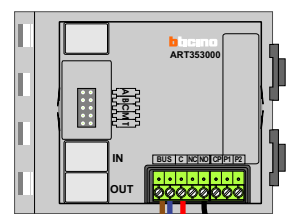

Max. 50 meter

Max. 2 meter

Camera een eigen voeding geven!

mantel coax kern coax  
max. 3 meter coax

NO contact tbv uitloop  
Copyright Nelec BV

BUITENPOST woning 2

BUITENPOST hek

BUITENPOST woning 1