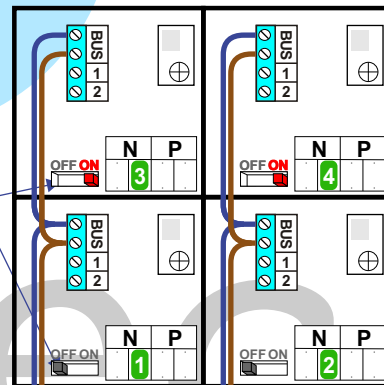

 = systeemkabel  
 Bij andere getwiste kabel **66%** afstand!  
 Bij ongetwiste kabel **max. 50 meter** buitenpost naar videofoon.  
 UTP op aanvraag.

Bij installaties zonder beeld maakt het **niet** uit *hoe* je de bus aansluit. De telefoons hoeven **niet** in serie en eindweerstand zijn **niet** nodig.

nelec  
INTERCOM MADE EASY

Bij installatie zonder beeld **niet** nodig

Max. 320 meter systeemkabel tot laatste deurtelefoon