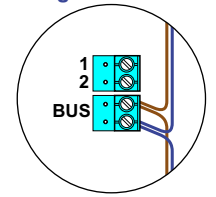

— = systeemkabel
Bij andere getwiste kabel **66%** afstand!
Bij ongetwiste kabel **max. 50 meter** buitenpost naar videofoon.
UTP op aanvraag.

De aders van de bus moeten **echt op de connector** doorgelust worden!

nelec
INTERCOM MADE EASY

De 11 overslaan ivm dubbel appartement

Max. 100 meter systeemkabel tot laatste videofoon

Max. 50 meter

Max. 2 meter