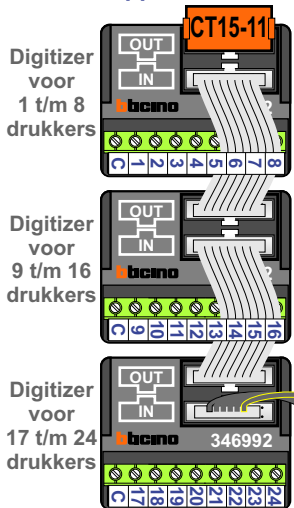

— = systeemkabel
Bij andere getwiste kabel **66%** afstand!
Bij ongetwiste kabel **max. 50 meter** buitenpost naar videofoon.
UTP op aanvraag.

De aders van de bus moeten **echt op de connector** doorgelust worden!

nelec
INTERCOM MADE EASY

De 11 overslaan ivm dubbel appartement

Max. 100 meter systeemkabel tot laatste videofoon

Max. 50 meter

Max. 2 meter