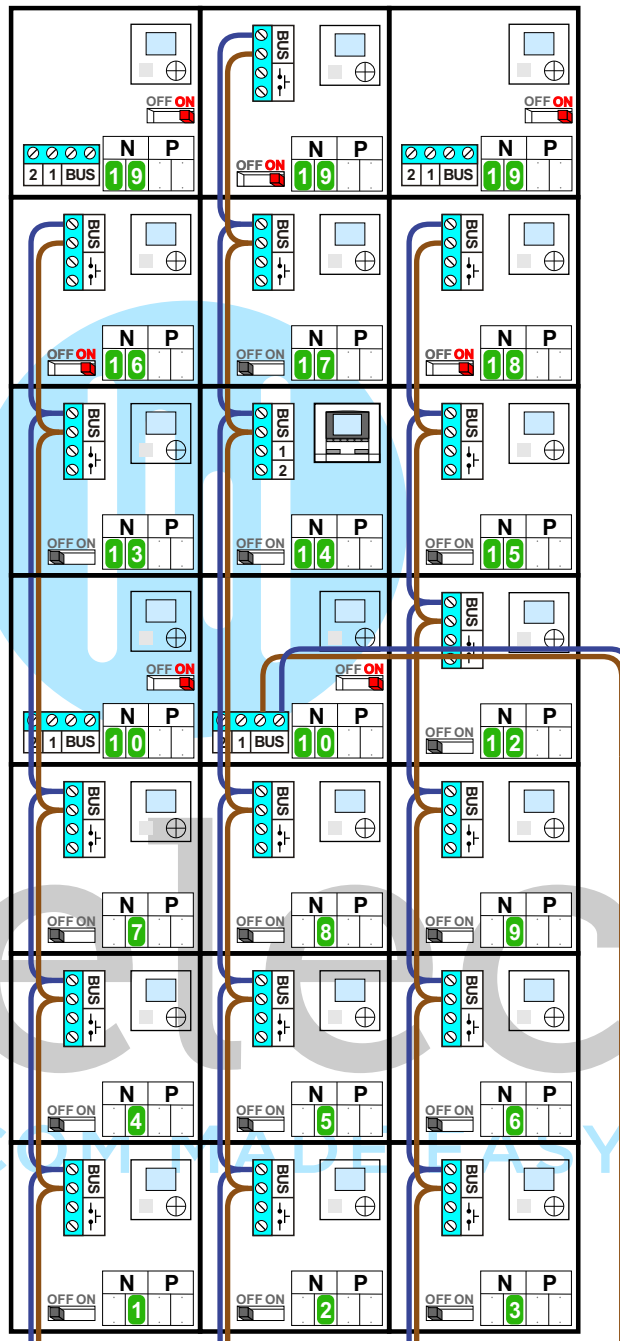

— = systeemkabel
Bij andere getwiste kabel **66%** afstand!
Bij ongetwiste kabel **max. 50 meter** buitenpost naar videofoon.
UTP op aanvraag.

De aders van de bus moeten **echt op de connector** doorgelust worden!

nelec
INTERCOM MADE EASY

De 11 overslaan ivm dubbel appartement

Max. 100 meter systeemkabel tot laatste videofoon

Max. 50 meter

Max. 2 meter