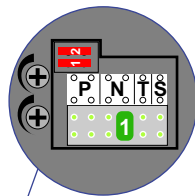

— = systeemkabel
Bij andere getwiste kabel **66%** afstand!
Bij ongetwiste kabel **max. 50 meter** buitenpost naar videofoon.
UTP op aanvraag.

De aders van de bus moeten **echt op de connector** doorgelust worden!

nelec
INTERCOM MADE EASY

De 11 overslaan ivm dubbel appartement

Max. 100 meter systeemkabel tot laatste videofoon

Max. 50 meter

Max. 2 meter