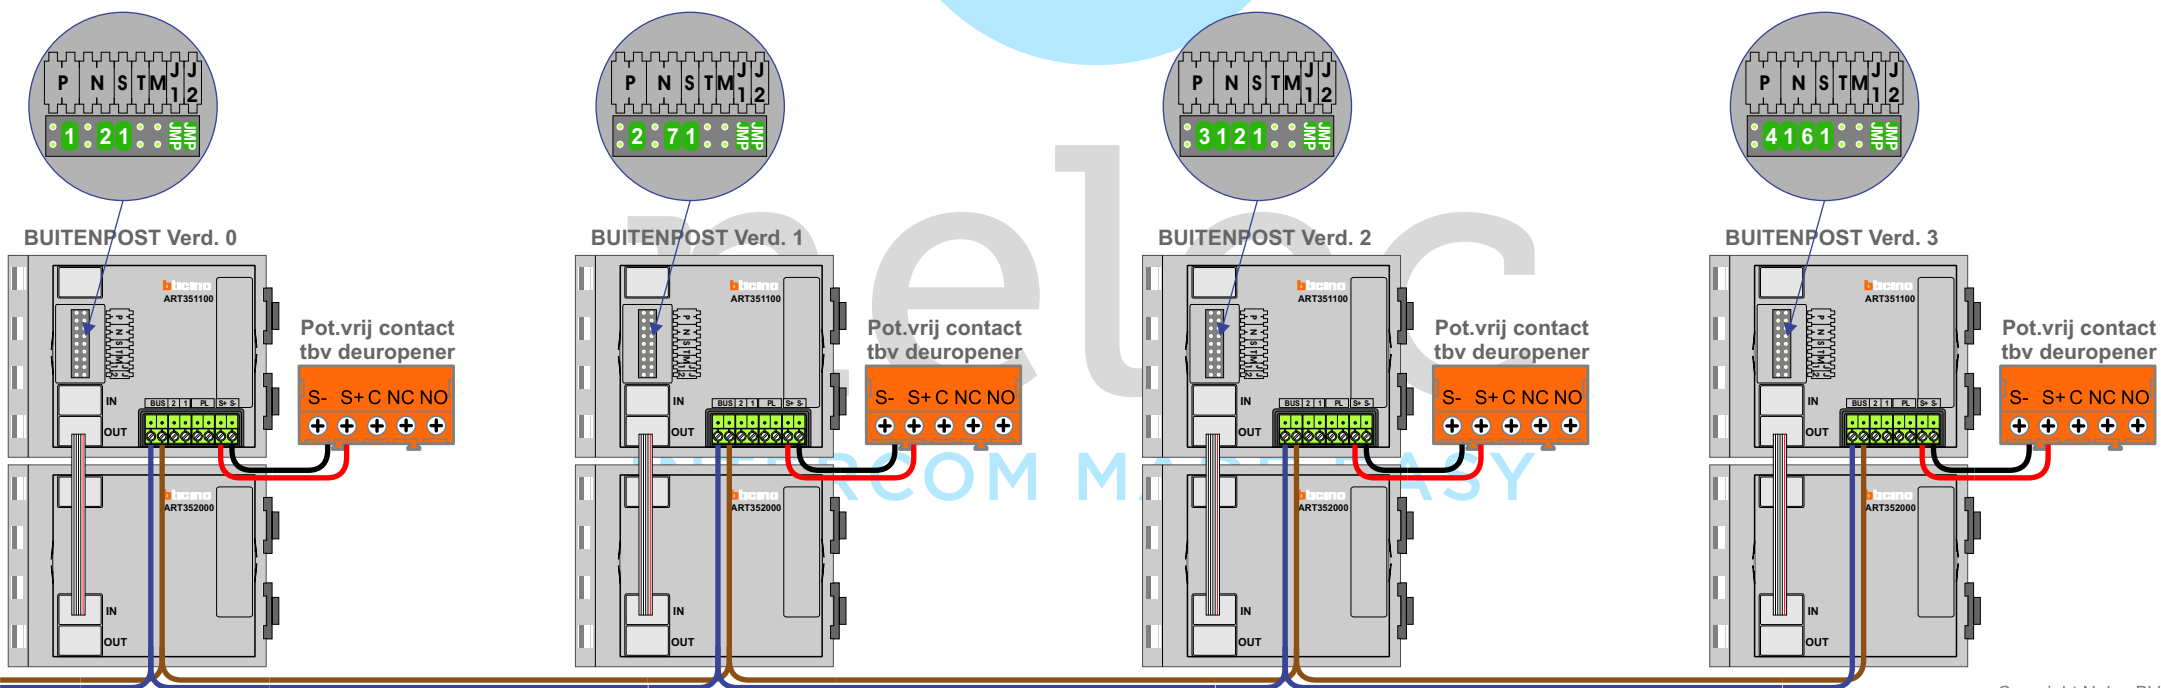

— = systeemkabel
 Bij kabel 2 x 1 mm²:
180% afstand!
 Bij kabel 2 x 0,28 mm²:
60% afstand!
 UTP op aanvraag.

Bij installaties zonder beeld maakt het **niet** uit hoe je de bus aansluit. De telefoons hoeven **niet** in serie en eindweerstand zijn **niet** nodig.

Max. 320 meter systeemkabel tot laatste deurtelefoon

Naar lokale buitenposten zie pagina 2

Max. 290 meter

INTERCOM MADE EASY