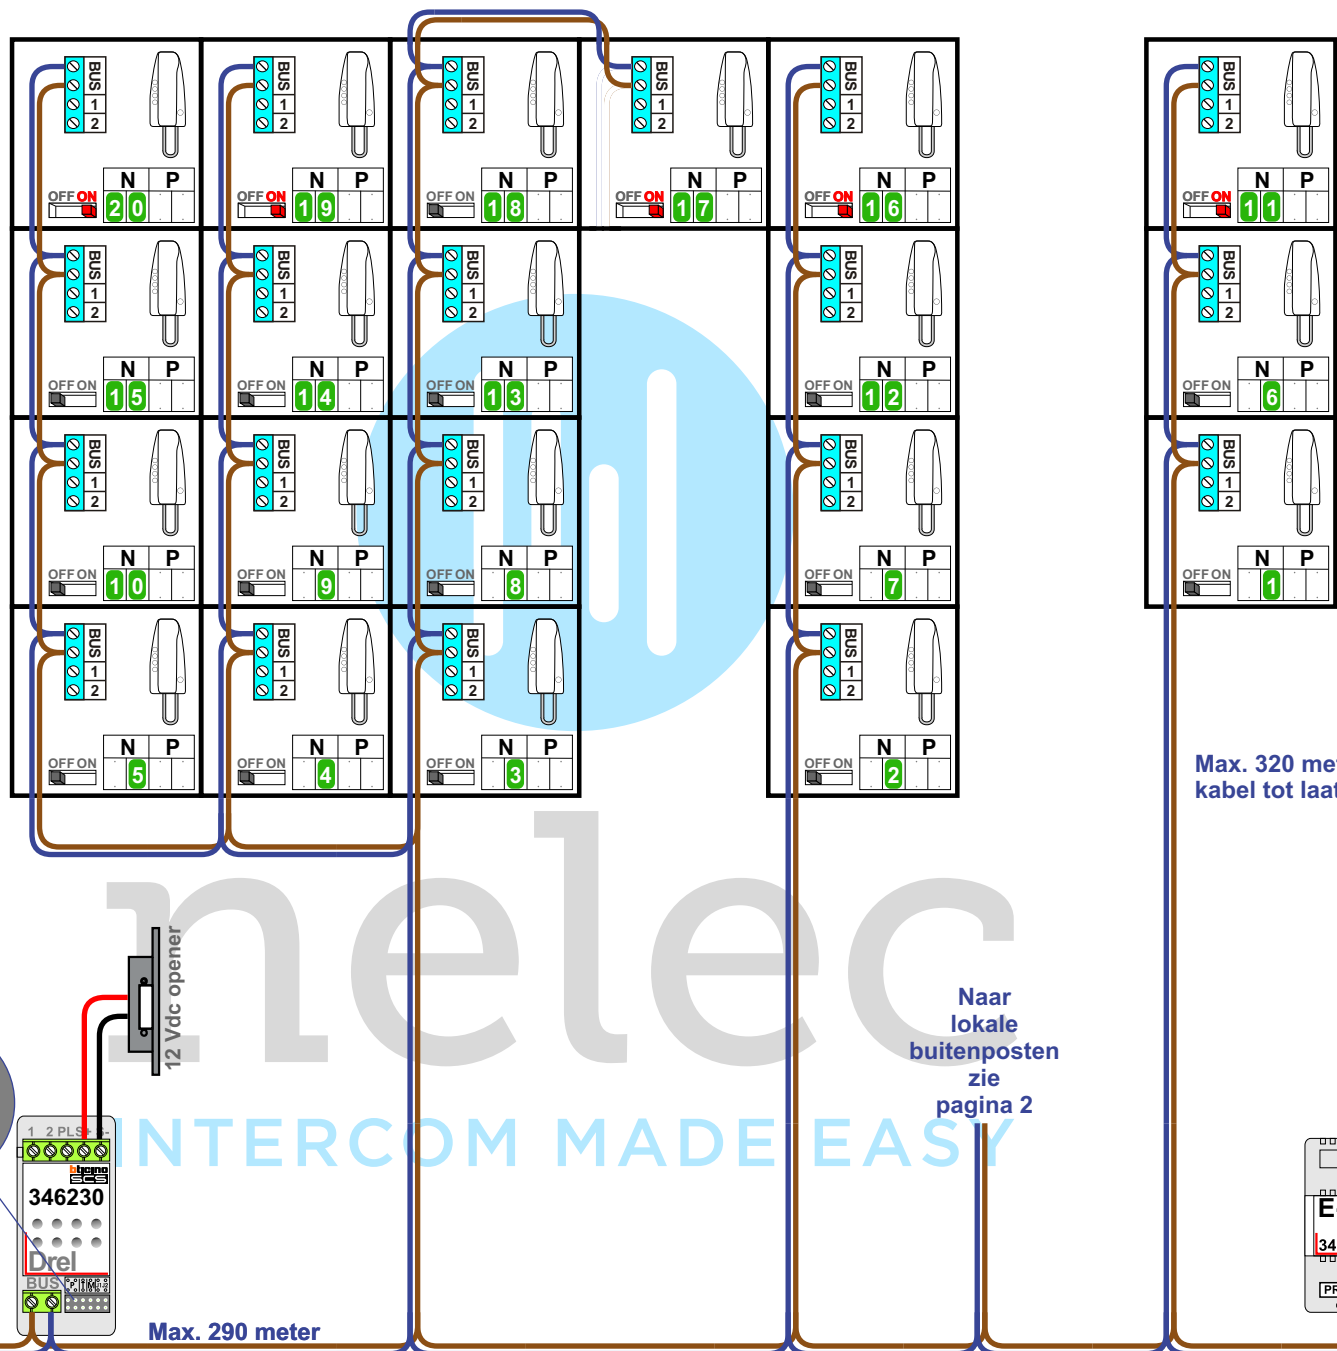

— = systeemkabel
 Bij kabel 2 x 1 mm²:
180% afstand!
 Bij kabel 2 x 0,28 mm²:
60% afstand!
 UTP op aanvraag.

Bij installaties zonder beeld maakt het **niet** uit hoe je de bus aansluit. De telefoons hoeven **niet** in serie en eindweerstand zijn **niet** nodig.

Max. 320 meter systeemkabel tot laatste deurtelefoon

Naar lokale buitenposten zie pagina 2

Max. 290 meter

INTERCOM MADE EASY