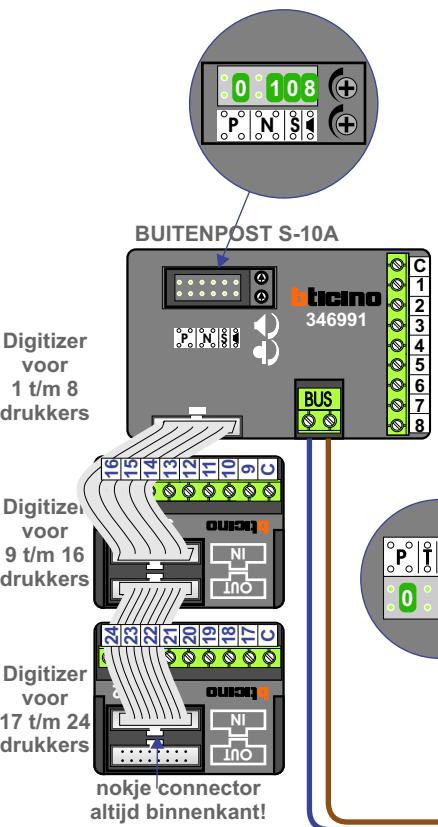

— = systeemkabel
 Bij kabel 2 x 1 mm²:
180% afstand!
 Bij kabel 2 x 0,28 mm²:
60% afstand!
 UTP op aanvraag.

Bij installaties zonder beeld maakt het **niet** uit hoe je de bus aansluit. De telefoons hoeven **niet** in serie en eindweerstand zijn **niet** nodig.

Max. 320 meter systeemkabel tot laatste deurtelefoon

Naar lokale buitenposten zie pagina 2

Max. 290 meter

INTERCOM MADE EASY