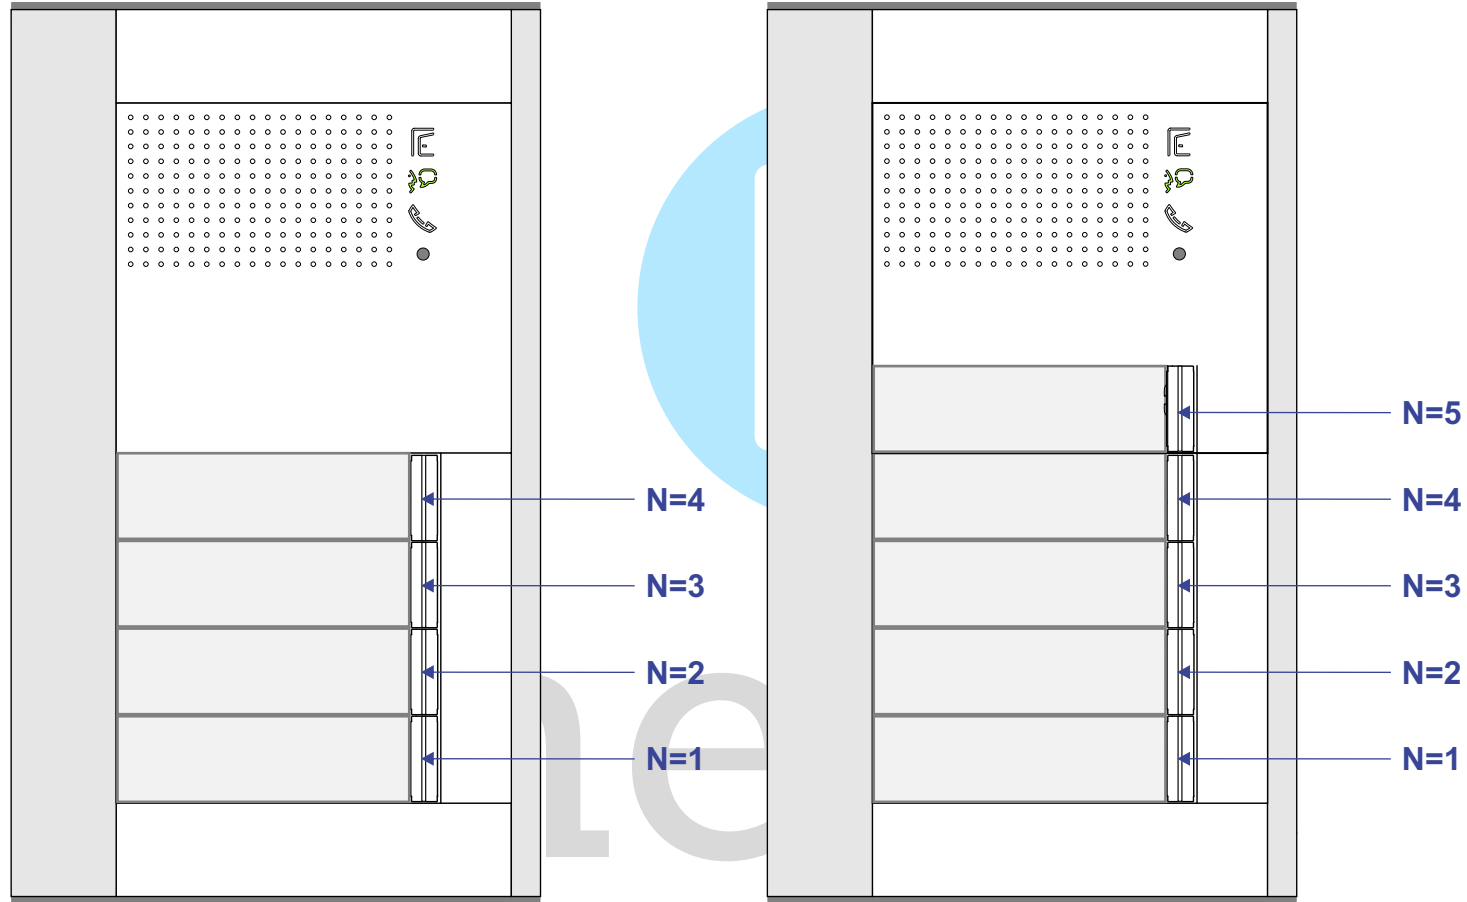

— = systeemkabel
 Bij kabel 2 x 1 mm²:
180% afstand!
 Bij kabel 2 x 0,28 mm²:
60% afstand!
 UTP op aanvraag.

Bij installaties zonder beeld maakt het **niet** uit hoe je de bus aansluit. De telefoons hoeven **niet** in serie en eindweerstand zijn **niet** nodig.

Max. 320 meter systeemkabel tot laatste deurtelefoon

Naar lokale buitenposten zie pagina 2

Max. 290 meter

INTERCOM MADE EASY