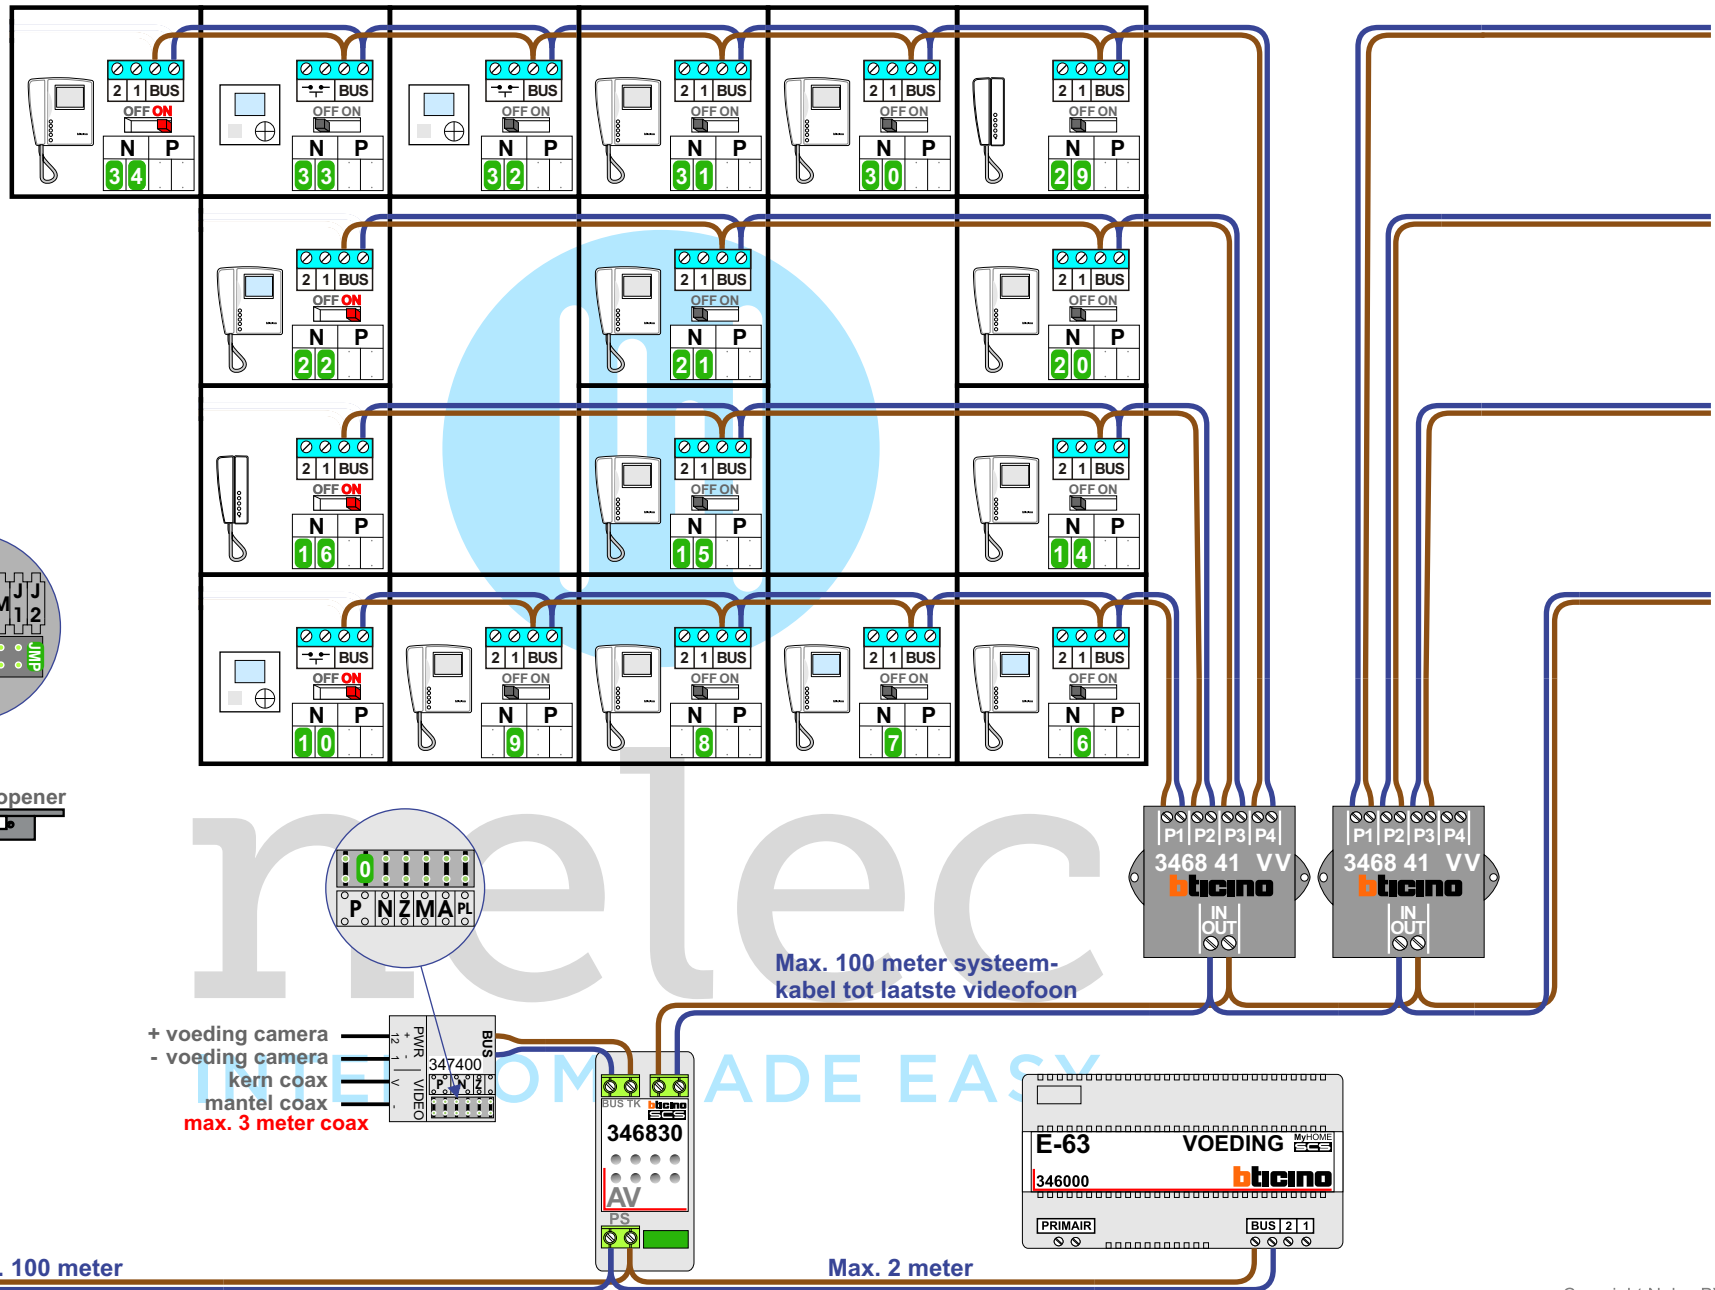

**— = systeemkabel**  
Bij andere getwiste kabel **66%** afstand!  
Bij ongetwiste kabel **max. 50 meter** buitenpost naar videofoon.  
UTP op aanvraag.

**M-10/M-10C**  
  
De anders moeten **echt OP de connector** doorgelust worden!

**M-40**  
  
De anders moeten **echt OP de connector** doorgelust worden!

+ voeding camera  
- voeding camera  
kern coax  
mantel coax  
**max. 3 meter coax**

Max. 100 meter systeemkabel tot laatste videofoon

Max. 2 meter

nelec  
INTERCOM MADE EASY