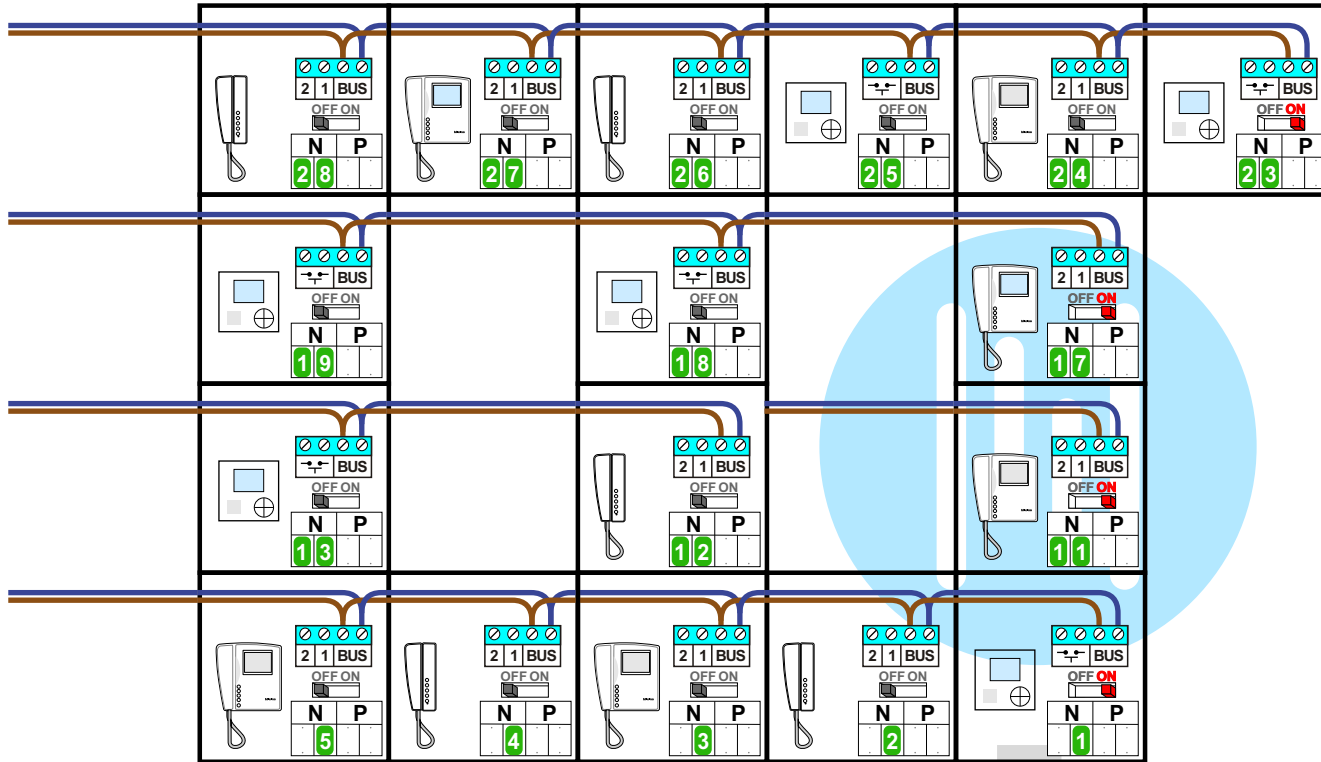

**— = systeemkabel**  
Bij andere getwiste kabel **66%** afstand!  
Bij ongetwiste kabel **max. 50 meter** buitenpost naar videofoon.  
UTP op aanvraag.

**M-10/M-10C**  
  
De anders moeten **echt OP de connector** doorgelust worden!

**M-40**  
  
De anders moeten **echt OP de connector** doorgelust worden!

+ voeding camera  
- voeding camera  
kern coax  
mantel coax  
**max. 3 meter coax**

Max. 100 meter systeemkabel tot laatste videofoon

Max. 2 meter

nelec  
INTERCOM MADE EASY