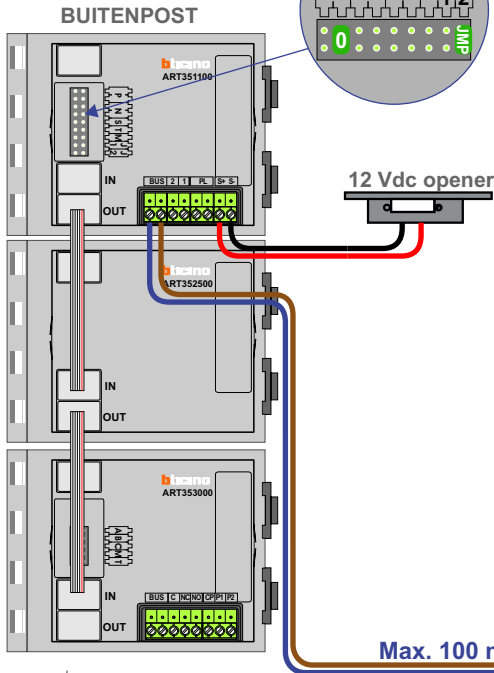

**— = systeemkabel**  
Bij andere getwiste kabel **66%** afstand!  
Bij ongetwiste kabel **max. 50 meter** buitenpost naar videofoon.  
UTP op aanvraag.

**M-10/M-10C**  
  
De anders moeten **echt OP de connector** doorgelust worden!

**M-40**  
  
De anders moeten **echt OP de connector** doorgelust worden!

+ voeding camera  
- voeding camera  
kern coax  
mantel coax  
**max. 3 meter coax**

Max. 100 meter systeemkabel tot laatste videofoon

Max. 2 meter

nelec  
INTERCOM MADE EASY