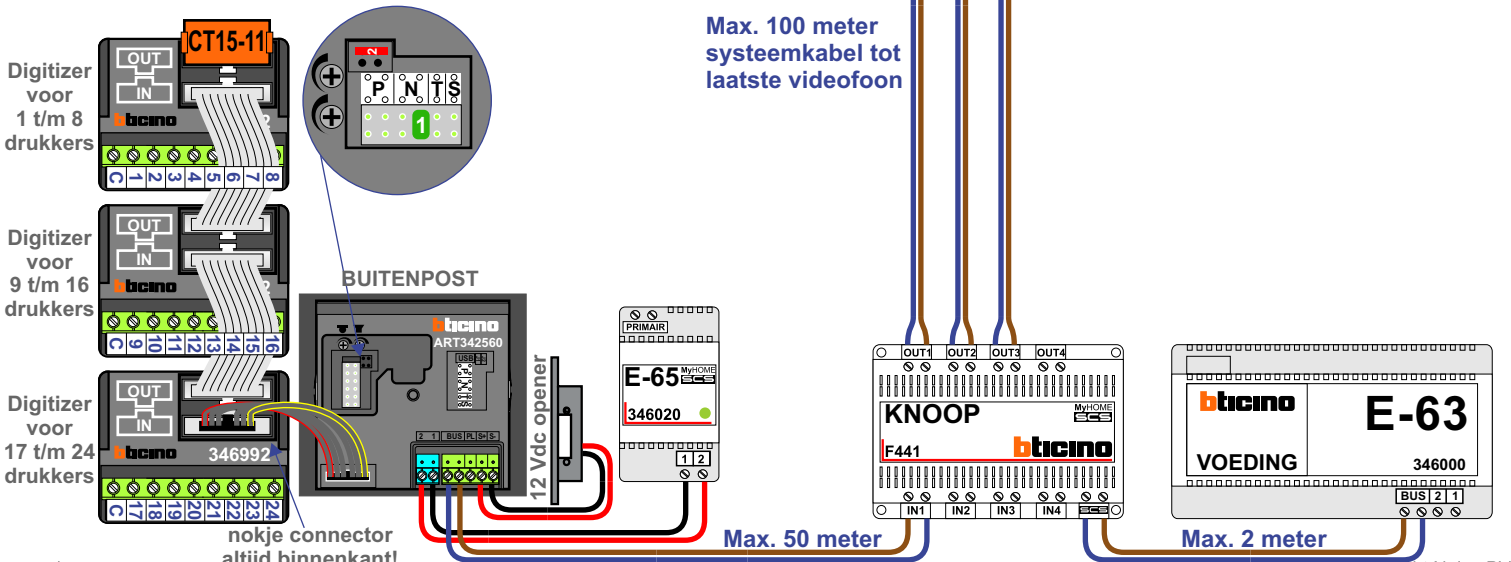

— = systeemkabel
Bij andere getwiste kabel **66%** afstand!
Bij ongetwiste kabel **max. 50 meter** buitenpost naar videofoon.
UTP op aanvraag.

M-10/M-10C

De anders moeten **echt OP de connector** doorgelust worden!

INTERCOM MADE EASY

Naar pagina 2

nelec
INTERCOM MADE EASY

Huisnummer	N-waarde
58	1
59	2
60	3
61	4
63	5
64	6
65	7
66	8
67	9
68	10
69	11
70	12
71	13
72	14
73	15
74	16
75	17
76	18
77	19
78	20
79	21
80	22

nelec
INTERCOM MADE EASY