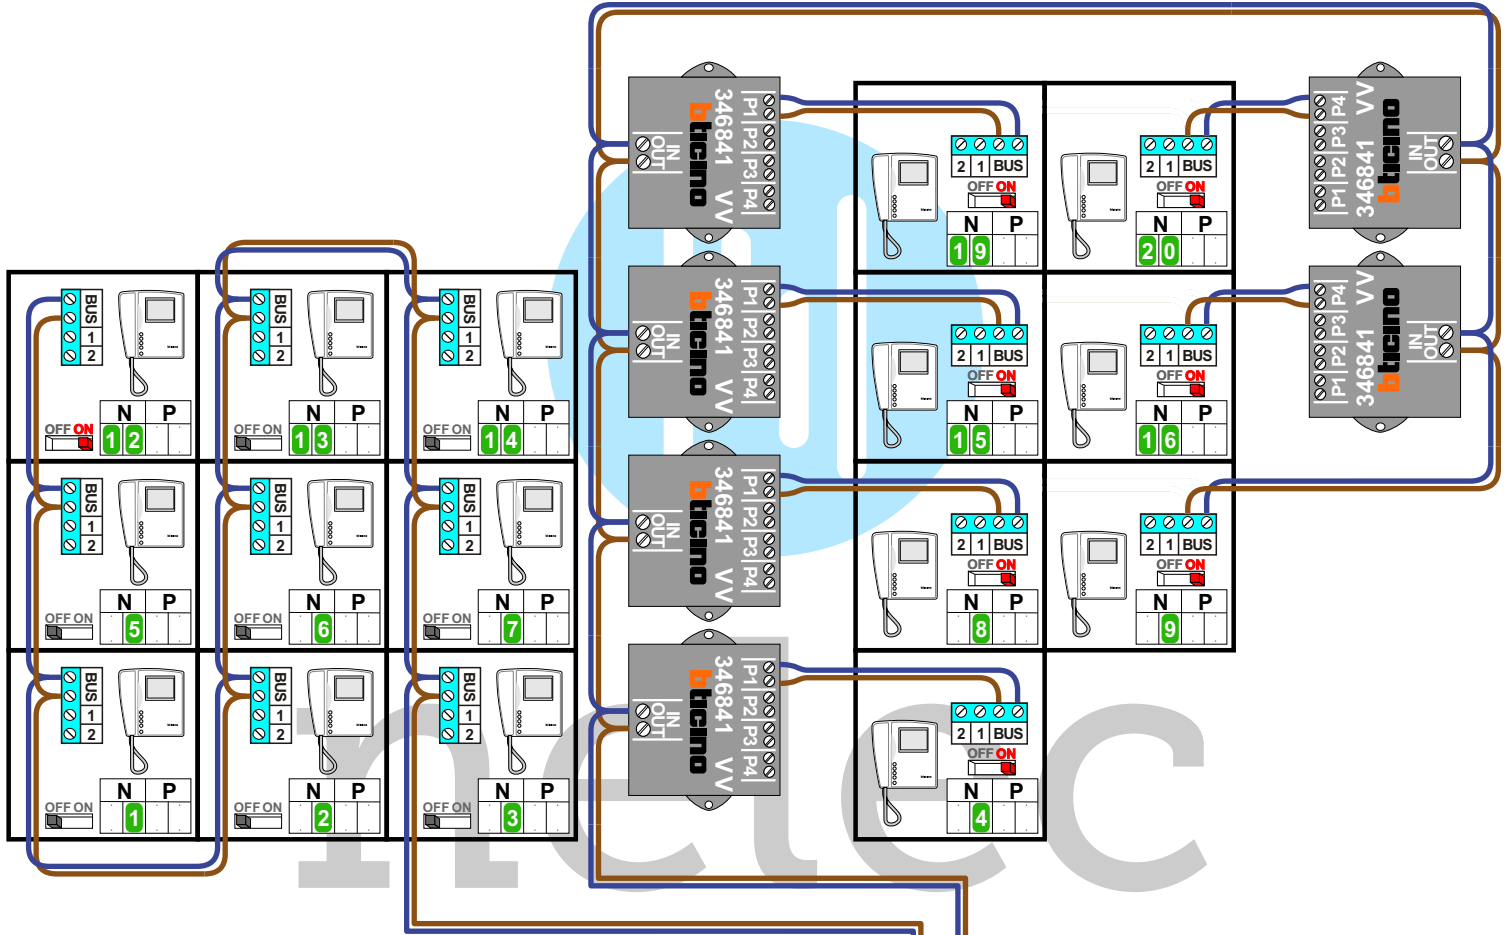

— = systeemkabel
Bij andere getwiste kabel **66%** afstand!
Bij ongetwiste kabel **max. 50 meter** buitenpost naar videofoon.
UTP op aanvraag.

M-10/M-10C

De anders moeten **echt OP de connector** doorgelust worden!

INTERCOM MADE EASY

Naar pagina 2

nelec
INTERCOM MADE EASY

Huisnummer	N-waarde
58	1
59	2
60	3
61	4
63	5
64	6
65	7
66	8
67	9
68	10
69	11
70	12
71	13
72	14
73	15
74	16
75	17
76	18
77	19
78	20
79	21
80	22

nelec
INTERCOM MADE EASY