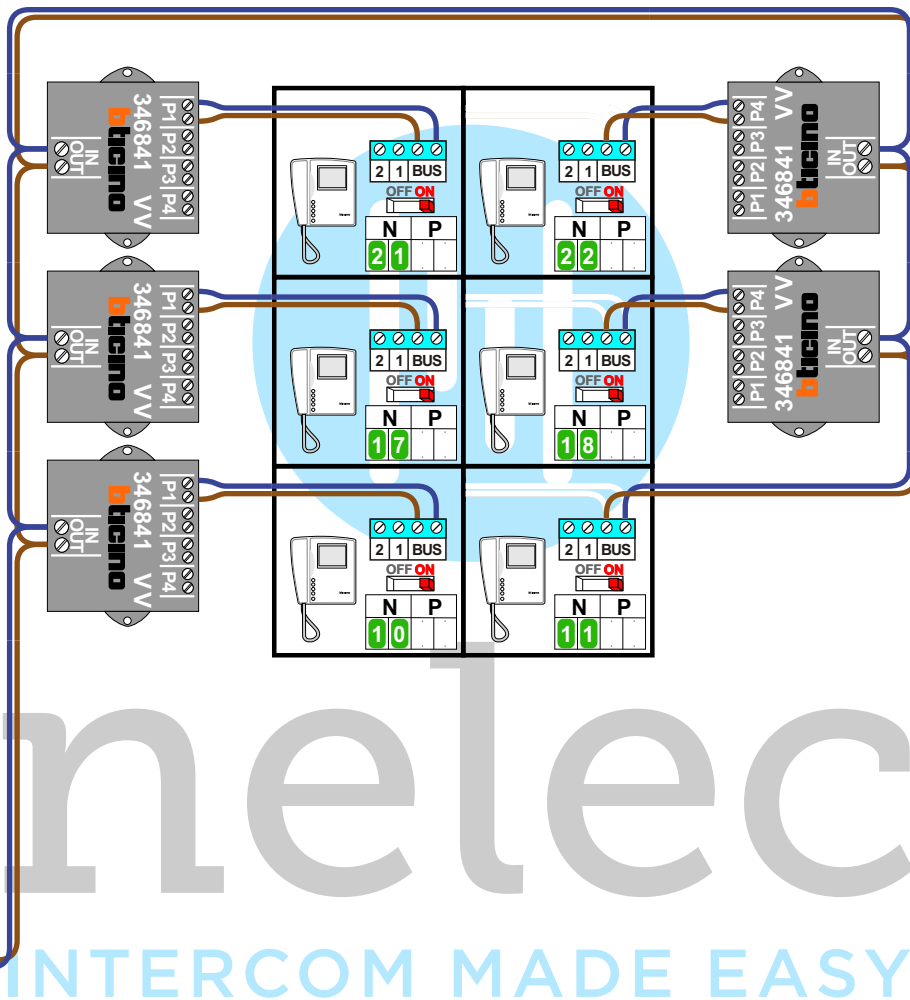

— = systeemkabel
Bij andere getwiste kabel **66%** afstand!
Bij ongetwiste kabel **max. 50 meter** buitenpost naar videofoon.
UTP op aanvraag.

M-10/M-10C

De anders moeten **echt OP de connector** doorgelust worden!

INTERCOM MADE EASY

Naar pagina 2

nelec
INTERCOM MADE EASY

Huisnummer	N-waarde
58	1
59	2
60	3
61	4
63	5
64	6
65	7
66	8
67	9
68	10
69	11
70	12
71	13
72	14
73	15
74	16
75	17
76	18
77	19
78	20
79	21
80	22

nelec
INTERCOM MADE EASY