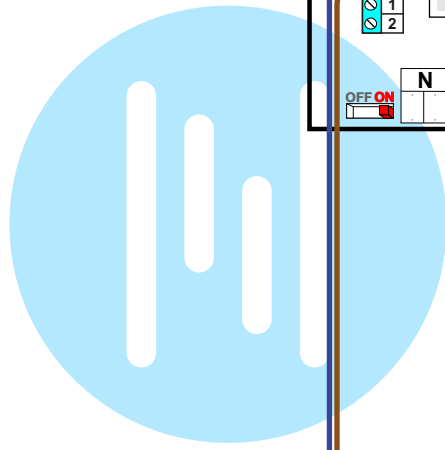

 = systeemkabel
 Bij andere getwiste kabel **66%** afstand!
 Bij ongetwiste kabel **max. 50 meter** buitenpost naar videofoon.
 UTP op aanvraag.

nelec
 INTERCOM MADE EASY

Max. 100 meter systeemkabel tot laatste videofoon

Max. 50 meter

Max. 2 meter