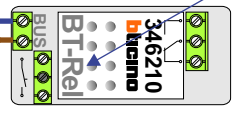

 = systeemkabel
 Bij andere getwiste kabel **66%** afstand!
 Bij ongetwiste kabel **max. 50 meter** buitenpost naar videofoon.
 UTP op aanvraag.

nelec
 INTERCOM MADE EASY

Max. 100 meter systeemkabel tot laatste videofoon