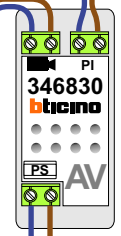

 = systeemkabel
 Bij andere getwiste kabel **66%** afstand!
 Bij ongetwiste kabel **max. 50 meter** buitenpost naar videofoon.
 UTP op aanvraag.

nelec
 INTERCOM MADE EASY

Max. 100 meter systeemkabel tot laatste videofoon