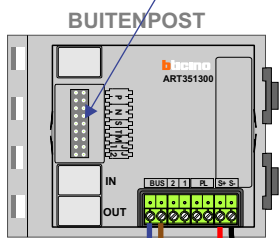

 = systeemkabel
 Bij andere getwiste kabel **66%** afstand!
 Bij ongetwiste kabel **max. 50 meter** buitenpost naar videofoon.
 UTP op aanvraag.

nelec
 INTERCOM MADE EASY

Max. 100 meter systeemkabel tot laatste videofoon

Max. 50 meter

Max. 2 meter