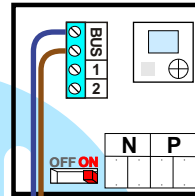

 = systeemkabel
 Bij andere getwiste kabel **66%** afstand!
 Bij ongetwiste kabel **max. 50 meter** buitenpost naar videofoon.
 UTP op aanvraag.

nelec
 INTERCOM MADE EASY

Max. 100 meter systeemkabel tot laatste videofoon

Max. 50 meter

Max. 2 meter