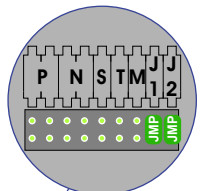

 = systeemkabel
 Bij andere getwiste kabel **66%** afstand!
 Bij ongetwiste kabel **max. 50 meter** buitenpost naar videofoon.
 UTP op aanvraag.

nelec
 INTERCOM MADE EASY

Max. 100 meter systeemkabel tot laatste videofoon

Max. 50 meter

Max. 2 meter