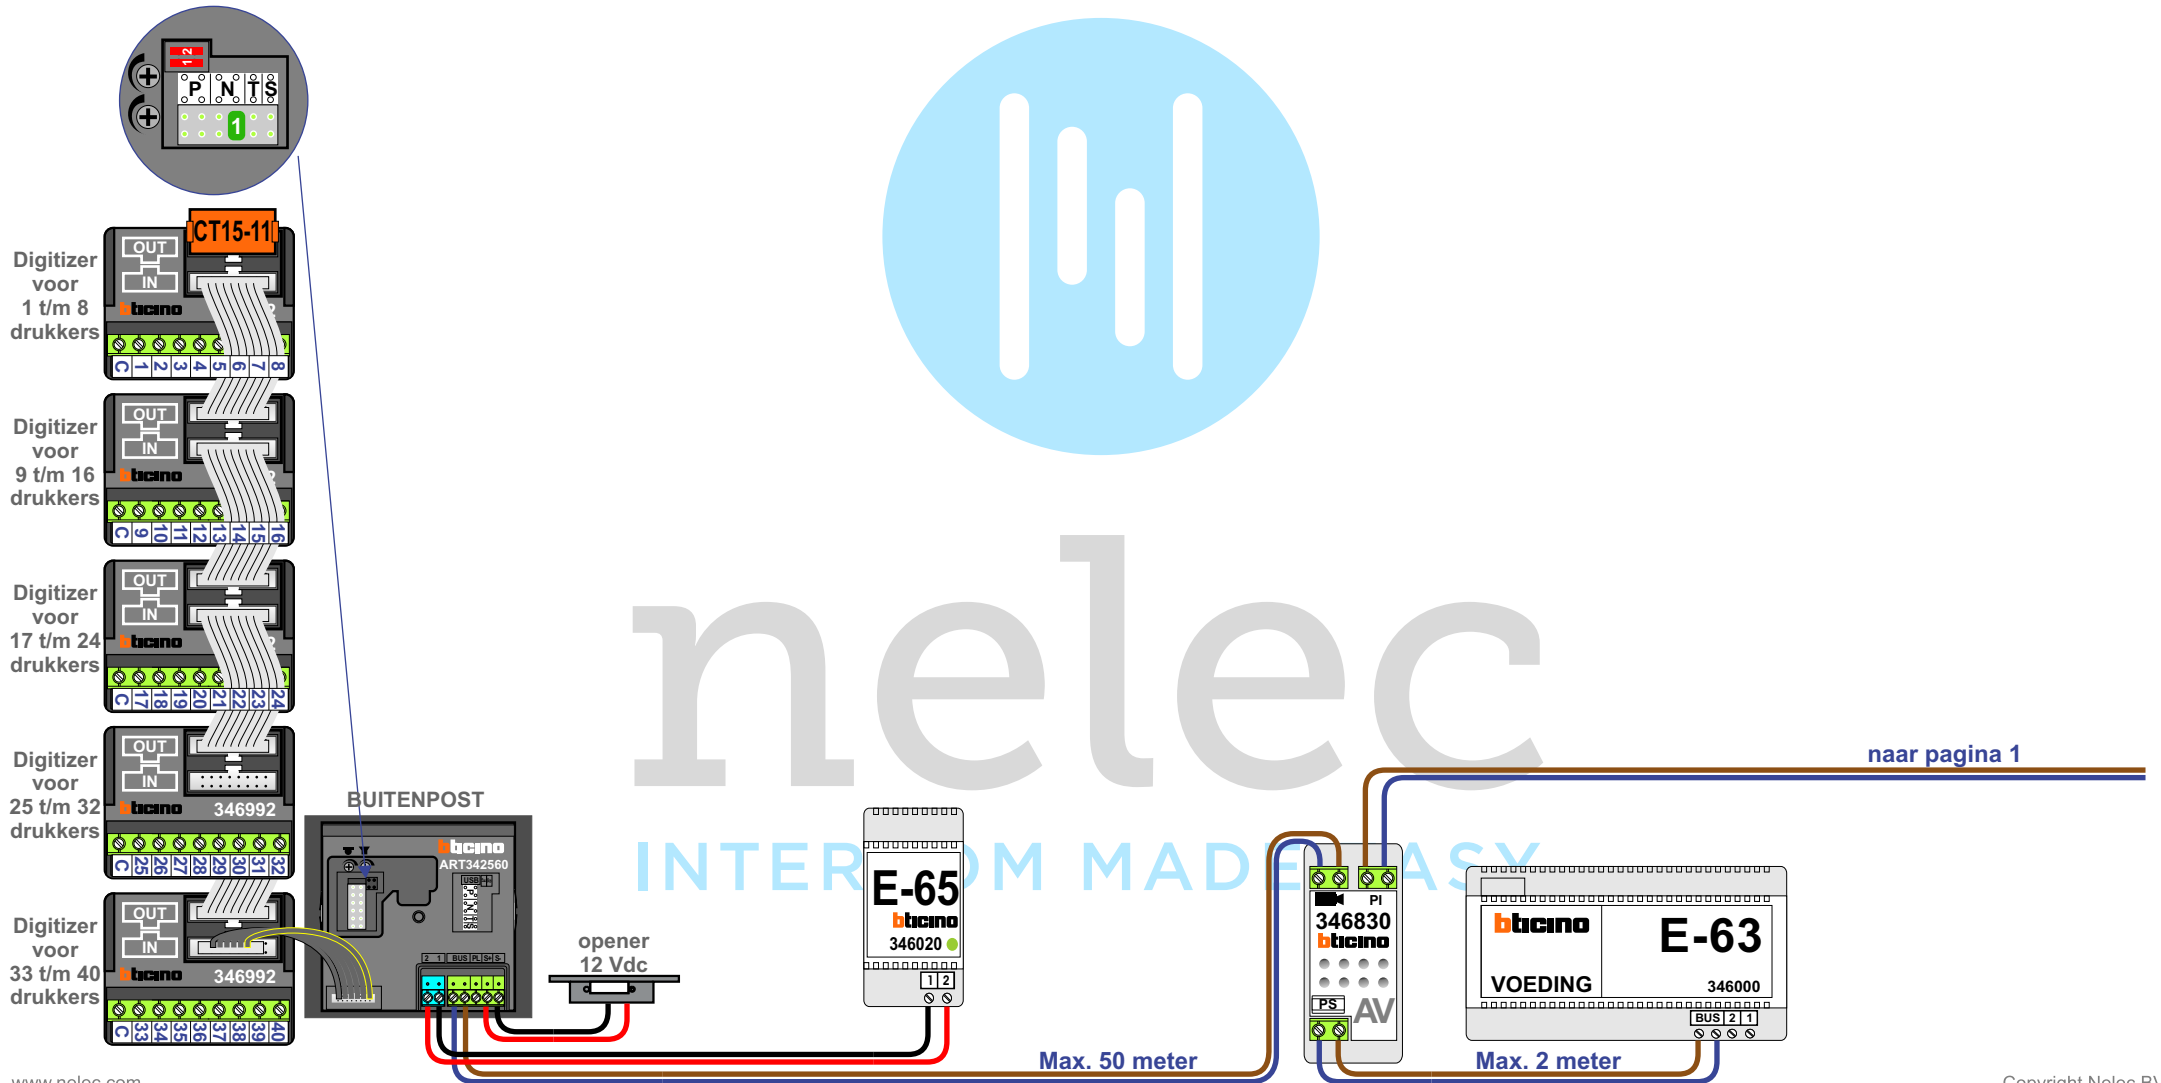

vanaf pagina 2

INTERCOM MADE EASY

— = systeemkabel
 Bij andere getwiste kabel **66%** afstand!
 Bij ongetwiste kabel **max. 50 meter** buitenpost naar videofoon.
 UTP op aanvraag.

De aders van de bus moeten
echt op de connector
doorgelust worden!

afgekeurd

Max. 100 meter system-
kabel tot laatste videofoon

Bouwnummer N-waarde huisnummer

1.31	1	101
1.21	2	102
1.41	3	103
1.51	4	104
1.11	5	105
1.01	6	106
1.61	7	107
1.71	8	108
1.81	9	109
2.31	10	201
2.21	11	202
2.41	12	203
2.51	13	204
2.11	14	205
2.01	15	206
2.61	16	207
2.71	17	208
2.81	18	209
3.31	19	301
3.21	20	302
3.41	21	303
3.51	22	304
3.11	23	305
3.01	24	306
3.61	25	307
3.71	26	308
3.81	27	309
4.31	28	401
4.21	29	402
4.41	30	403
4.51	31	404
4.11	32	405
4.01	33	406
4.61	34	407
4.71	35	408
4.81	36	409