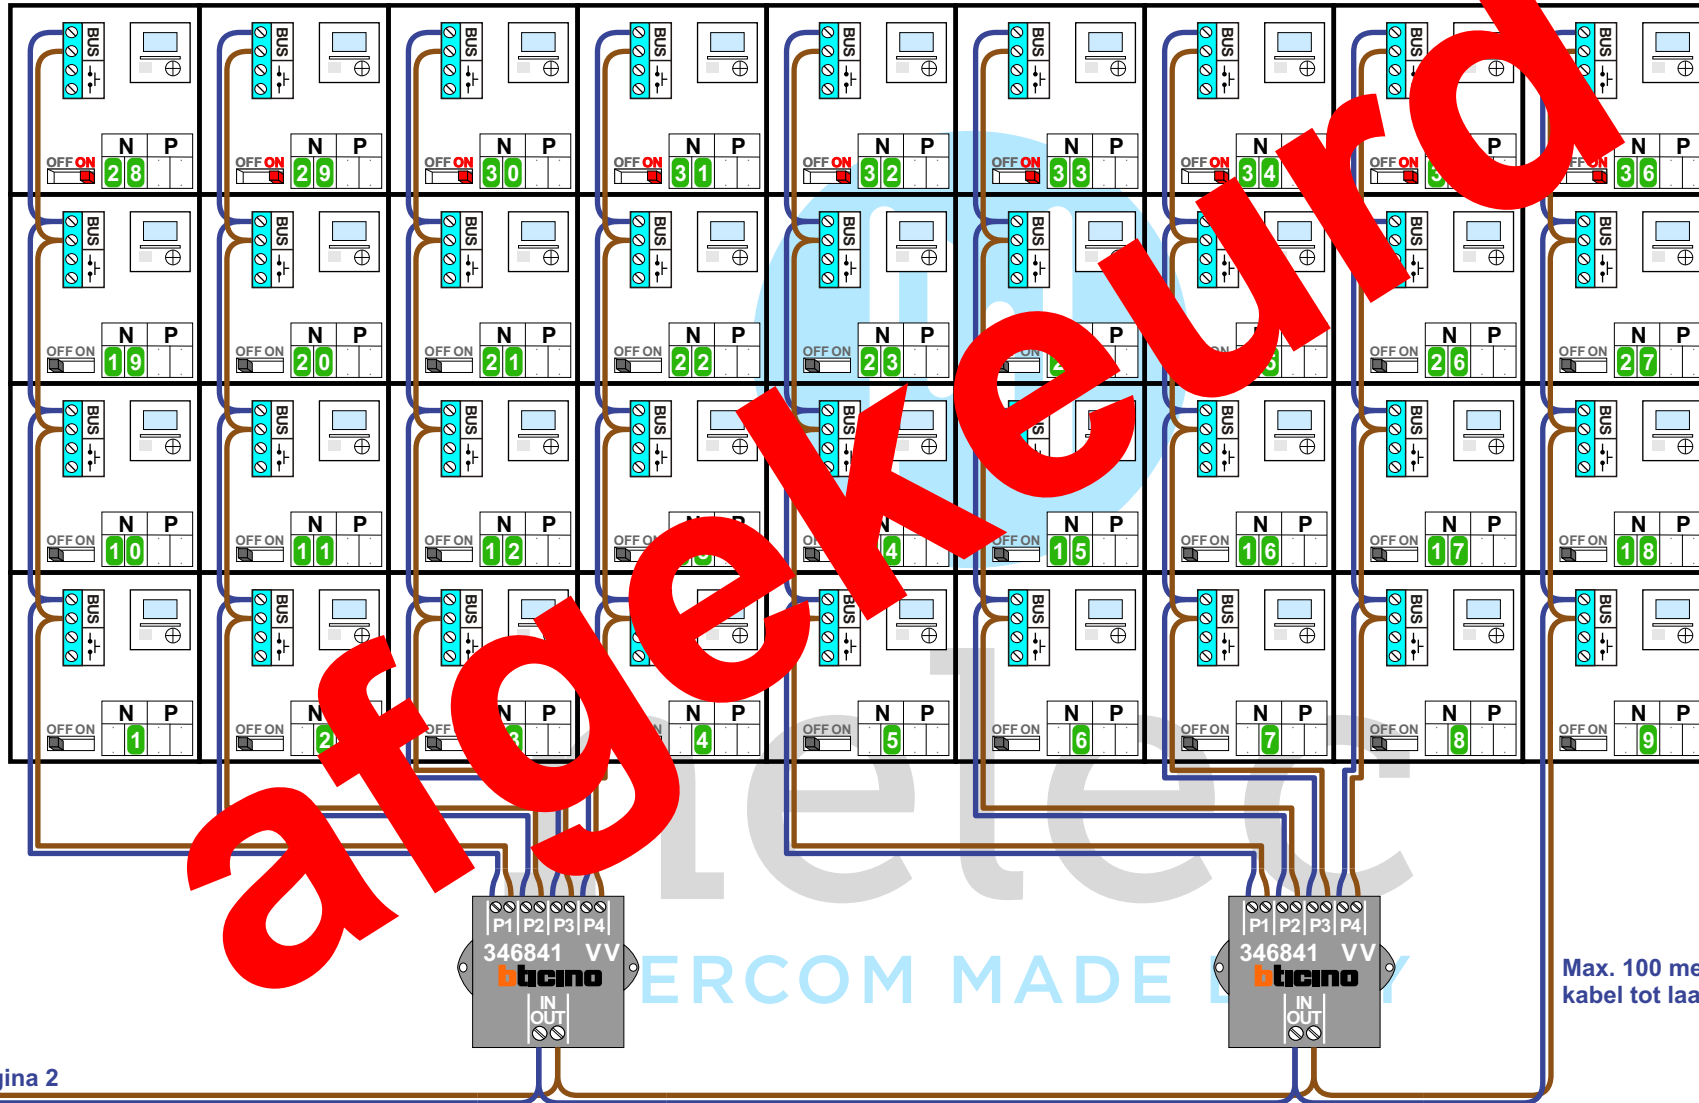

vanaf pagina 2

INTERCOM MADE EASY

— = systeemkabel
 Bij andere getwiste kabel **66%** afstand!
 Bij ongetwiste kabel **max. 50 meter** buitenpost naar videofoon.
 UTP op aanvraag.

De aders van de bus moeten
echt op de connector
doorgelust worden!

afgekeurd

Max. 100 meter system-
kabel tot laatste videofoon

Bouwnummer N-waarde huisnummer

1.31	1	101
1.21	2	102
1.41	3	103
1.51	4	104
1.11	5	105
1.01	6	106
1.61	7	107
1.71	8	108
1.81	9	109
2.31	10	201
2.21	11	202
2.41	12	203
2.51	13	204
2.11	14	205
2.01	15	206
2.61	16	207
2.71	17	208
2.81	18	209
3.31	19	301
3.21	20	302
3.41	21	303
3.51	22	304
3.11	23	305
3.01	24	306
3.61	25	307
3.71	26	308
3.81	27	309
4.31	28	401
4.21	29	402
4.41	30	403
4.51	31	404
4.11	32	405
4.01	33	406
4.61	34	407
4.71	35	408
4.81	36	409