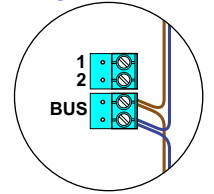

vanaf pagina 2

INTERCOM MADE EASY

— = systeemkabel
 Bij andere getwiste kabel **66%** afstand!
 Bij ongetwiste kabel **max. 50 meter** buitenpost naar videofoon.
 UTP op aanvraag.

De aders van de bus moeten
echt op de connector
doorgelust worden!

afgekeurd

Max. 100 meter system-
kabel tot laatste videofoon

Bouwnummer N-waarde huisnummer

1.31	1	101
1.21	2	102
1.41	3	103
1.51	4	104
1.11	5	105
1.01	6	106
1.61	7	107
1.71	8	108
1.81	9	109
2.31	10	201
2.21	11	202
2.41	12	203
2.51	13	204
2.11	14	205
2.01	15	206
2.61	16	207
2.71	17	208
2.81	18	209
3.31	19	301
3.21	20	302
3.41	21	303
3.51	22	304
3.11	23	305
3.01	24	306
3.61	25	307
3.71	26	308
3.81	27	309
4.31	28	401
4.21	29	402
4.41	30	403
4.51	31	404
4.11	32	405
4.01	33	406
4.61	34	407
4.71	35	408
4.81	36	409