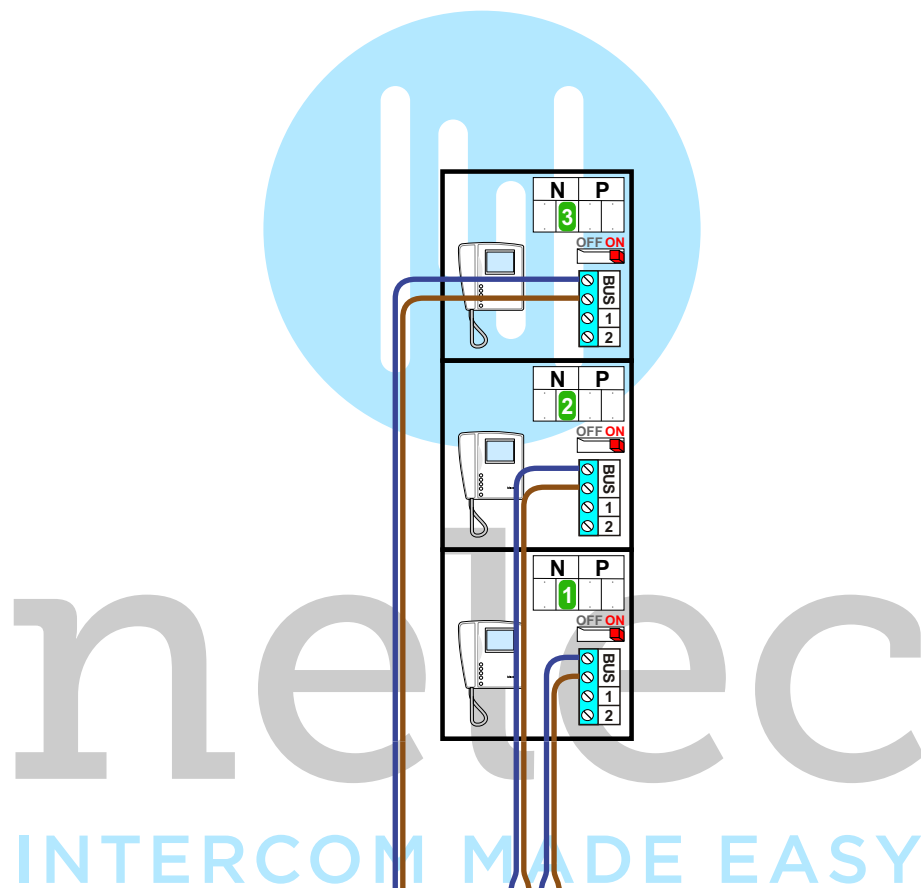

 = systeemkabel
 Bij andere getwiste kabel **66%** afstand!
 Bij ongetwiste kabel **max. 50 meter** buitenpost naar videofoon.
 UTP op aanvraag.

Max. 100 meter systeemkabel tot laatste videofoon

Max. 50 meter

Max. 2 meter

nelec
INTERCOM MADE EASY