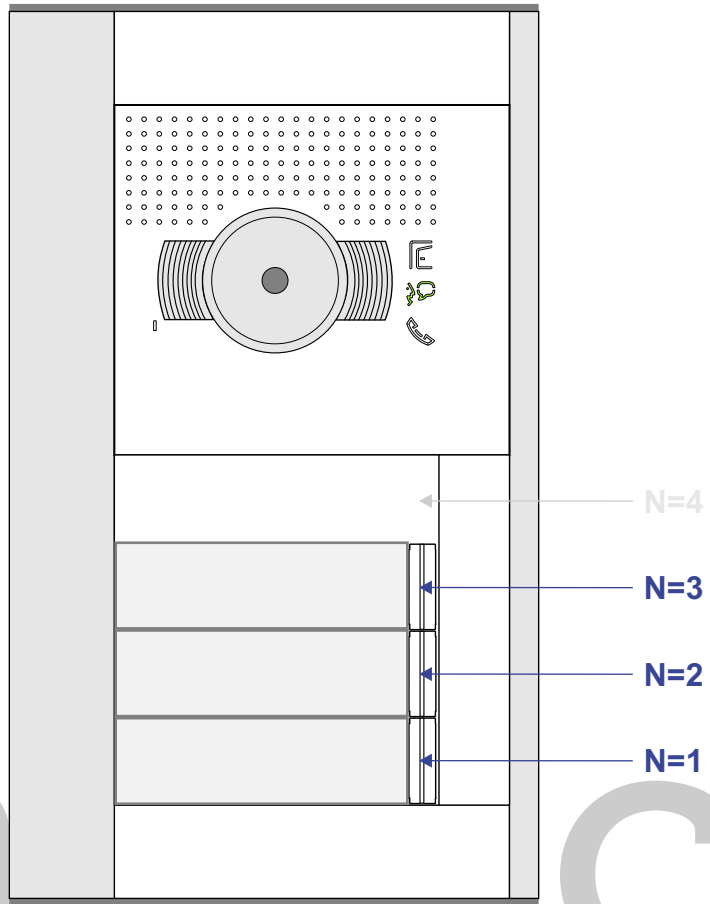

 = systeemkabel
 Bij andere getwiste kabel **66%** afstand!
 Bij ongetwiste kabel **max. 50 meter** buitenpost naar videofoon.
 UTP op aanvraag.

Max. 100 meter systeemkabel tot laatste videofoon

Max. 50 meter

Max. 2 meter

nelec
INTERCOM MADE EASY