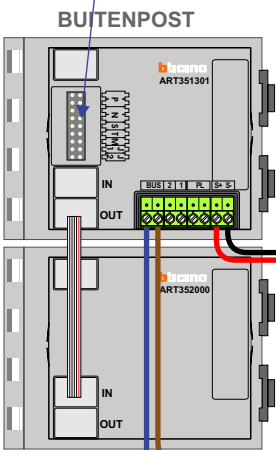

 = systeemkabel
 Bij andere getwiste kabel **66%** afstand!
 Bij ongetwiste kabel **max. 50 meter** buitenpost naar videofoon.
 UTP op aanvraag.

Max. 100 meter systeemkabel tot laatste videofoon

Max. 50 meter

Max. 2 meter

nelec
INTERCOM MADE EASY