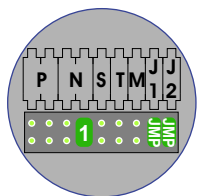

 = systeemkabel
 Bij andere getwiste kabel **66%** afstand!
 Bij ongetwiste kabel **max. 50 meter** buitenpost naar videofoon.
 UTP op aanvraag.

Max. 100 meter systeemkabel tot laatste videofoon

Max. 50 meter

Max. 2 meter

nelec
INTERCOM MADE EASY