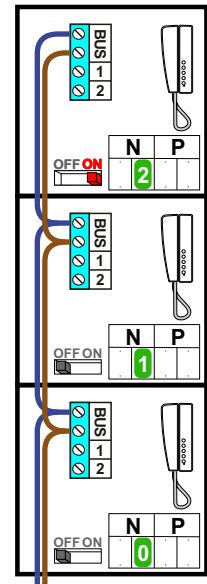

— = systeemkabel
 Bij kabel 2 x 1 mm²:
180% afstand!
 Bij kabel 2 x 0,28 mm²:
60% afstand!
 UTP op aanvraag.

nelec
 INTERCOM MADE EASY

Max. 320 meter
 systeemkabel
 tot laatste
 deurtelefoon