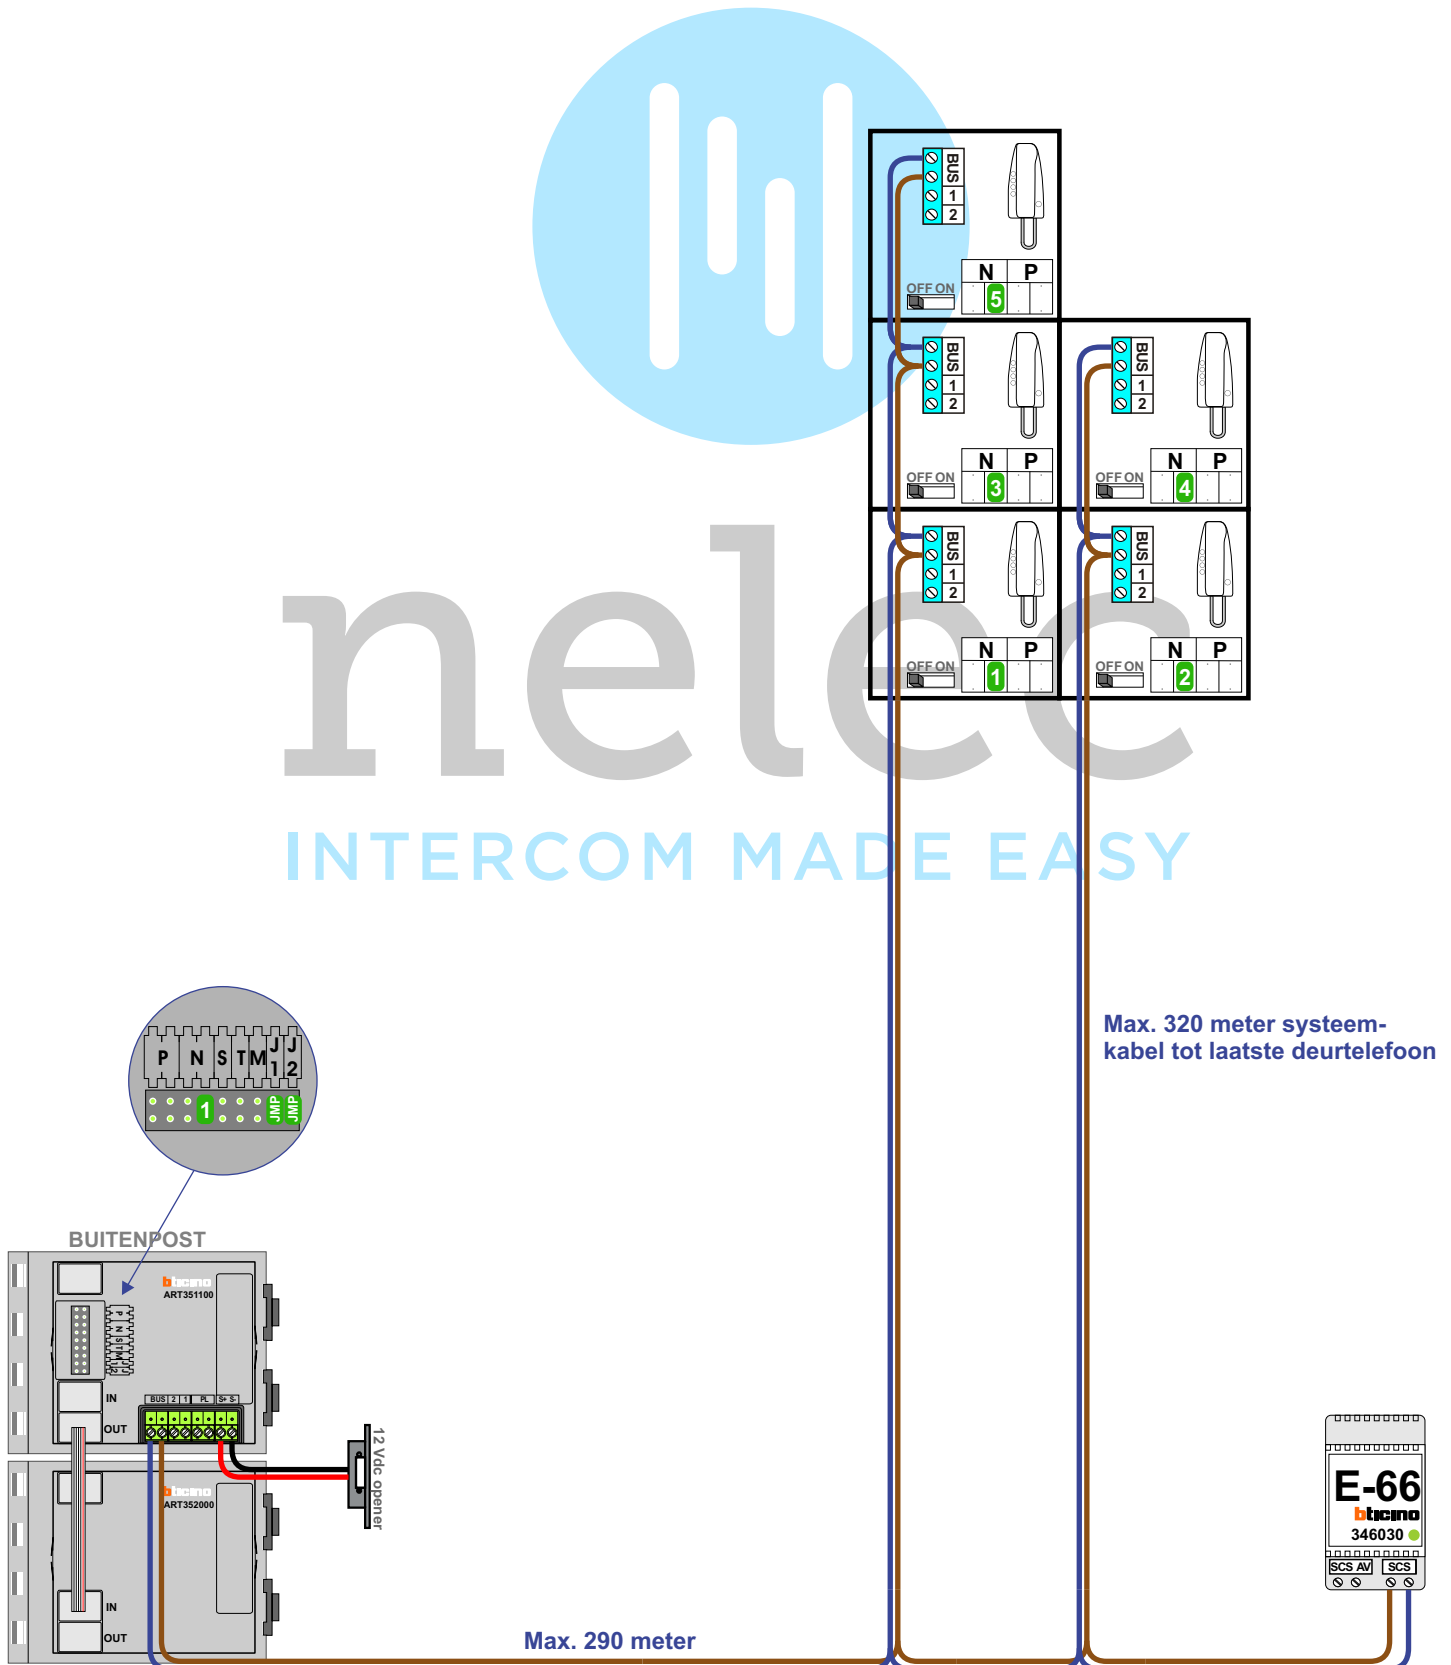

 = systeemkabel
 Bij kabel 2 x 1 mm²:
180% afstand!
 Bij kabel 2 x 0,28 mm²:
60% afstand!
 UTP op aanvraag.

Bij installaties zonder beeld maakt het **niet** uit *hoe* je de bus aansluit. De telefoons hoeven **niet** in serie en eindweerstand zijn **niet** nodig.

Max. 320 meter systeemkabel tot laatste deurtelefoon

Max. 290 meter

nelec
INTERCOM MADE EASY