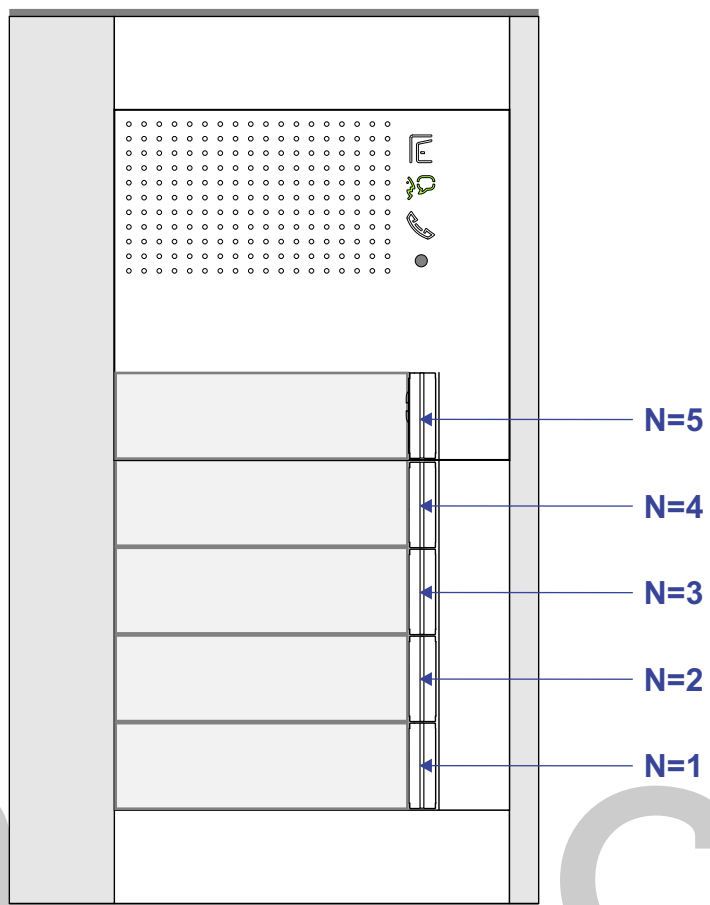

 = systeemkabel
 Bij kabel 2 x 1 mm²:
180% afstand!
 Bij kabel 2 x 0,28 mm²:
60% afstand!
 UTP op aanvraag.

Bij installaties zonder beeld maakt het **niet** uit *hoe* je de bus aansluit. De telefoons hoeven **niet** in serie en eindweerstand zijn **niet** nodig.

Max. 320 meter systeemkabel tot laatste deurtelefoon

Max. 290 meter

nelec
INTERCOM MADE EASY