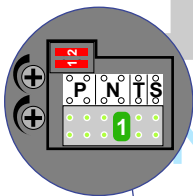

De aders van de bus moeten **echt op de connector** doorgelust worden!

— = systeemkabel
Bij andere getwiste kabel **66%** afstand!
Bij ongetwiste kabel **max. 50 meter** buitenpost naar videofoon.
UTP op aanvraag.

Max. 75 meter systeemkabel tot laatste videofoon

Max. 50 meter

Max. 2 meter

huisnummers N-waarde

40	1
42	2
44	3
46	4
48	5
50	6
52	7
54	8
56	9
58	10
60	11
62	12
64	13
66	14
68	15
70	16
72	17
74	18
76	19
78	20
80	21
82	22
84	23
86	24
88	25
90	26
92	27