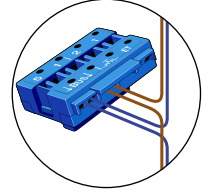

De aders van de bus moeten **echt op de connector** doorgelust worden!

— = systeemkabel
Bij andere getwiste kabel **66%** afstand!
Bij ongetwiste kabel **max. 50 meter** buitenpost naar videofoon.
UTP op aanvraag.

Max. 75 meter systeemkabel tot laatste videofoon

Max. 50 meter

Max. 2 meter

huisnummers N-waarde

40	1
42	2
44	3
46	4
48	5
50	6
52	7
54	8
56	9
58	10
60	11
62	12
64	13
66	14
68	15
70	16
72	17
74	18
76	19
78	20
80	21
82	22
84	23
86	24
88	25
90	26
92	27