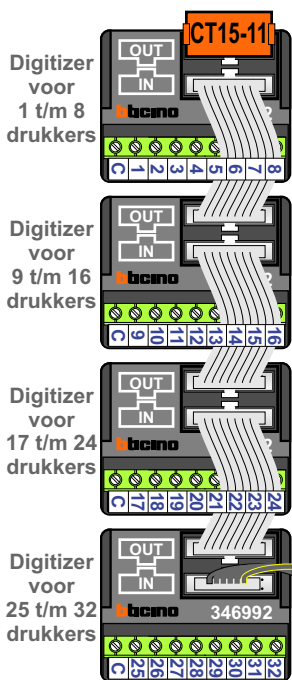

De aders van de bus moeten **echt op de connector** doorgelust worden!

— = systeemkabel
Bij andere getwiste kabel **66%** afstand!
Bij ongetwiste kabel **max. 50 meter** buitenpost naar videofoon.
UTP op aanvraag.

Max. 75 meter systeemkabel tot laatste videofoon

Max. 50 meter

Max. 2 meter

huisnummers N-waarde

40	1
42	2
44	3
46	4
48	5
50	6
52	7
54	8
56	9
58	10
60	11
62	12
64	13
66	14
68	15
70	16
72	17
74	18
76	19
78	20
80	21
82	22
84	23
86	24
88	25
90	26
92	27