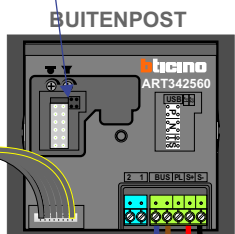

De aders van de bus moeten **echt op de connector** doorgelust worden!

— = systeemkabel
Bij andere getwiste kabel **66%** afstand!
Bij ongetwiste kabel **max. 50 meter** buitenpost naar videofoon.
UTP op aanvraag.

Max. 75 meter systeemkabel tot laatste videofoon

Max. 50 meter

Max. 2 meter

huisnummers N-waarde

40	1
42	2
44	3
46	4
48	5
50	6
52	7
54	8
56	9
58	10
60	11
62	12
64	13
66	14
68	15
70	16
72	17
74	18
76	19
78	20
80	21
82	22
84	23
86	24
88	25
90	26
92	27