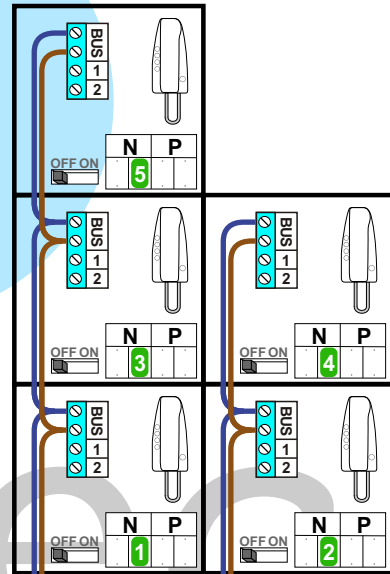

**— = systeemkabel**  
 Bij kabel 2 x 1 mm<sup>2</sup>:  
**180%** afstand!  
 Bij kabel 2 x 0,28 mm<sup>2</sup>:  
**60%** afstand!  
 UTP op aanvraag.

**nelec**  
INTERCOM MADE EASY

Max. 320 meter systeemkabel tot laatste deurtelefoon

Max. 290 meter

**nelec**  
INTERCOM MADE EASY