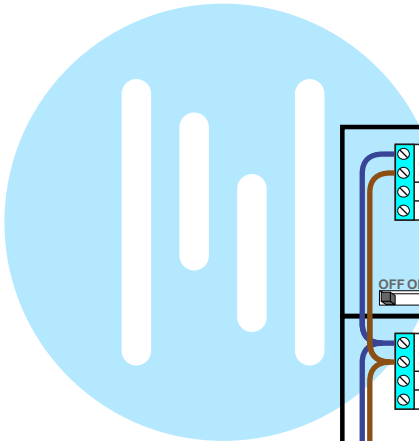

**— = systeemkabel**  
 Bij kabel 2 x 1 mm<sup>2</sup>:  
**180%** afstand!  
 Bij kabel 2 x 0,28 mm<sup>2</sup>:  
**60%** afstand!  
 UTP op aanvraag.

**nelec**  
INTERCOM MADE EASY

Max. 320 meter systeemkabel tot laatste deurtelefoon

Max. 290 meter

**nelec**  
INTERCOM MADE EASY