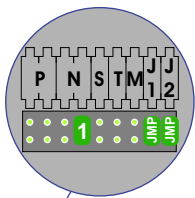

**— = systeemkabel**  
 Bij kabel 2 x 1 mm<sup>2</sup>:  
**180%** afstand!  
 Bij kabel 2 x 0,28 mm<sup>2</sup>:  
**60%** afstand!  
 UTP op aanvraag.

**nelec**  
INTERCOM MADE EASY

Max. 320 meter systeemkabel tot laatste deurtelefoon

Max. 290 meter

**nelec**  
INTERCOM MADE EASY