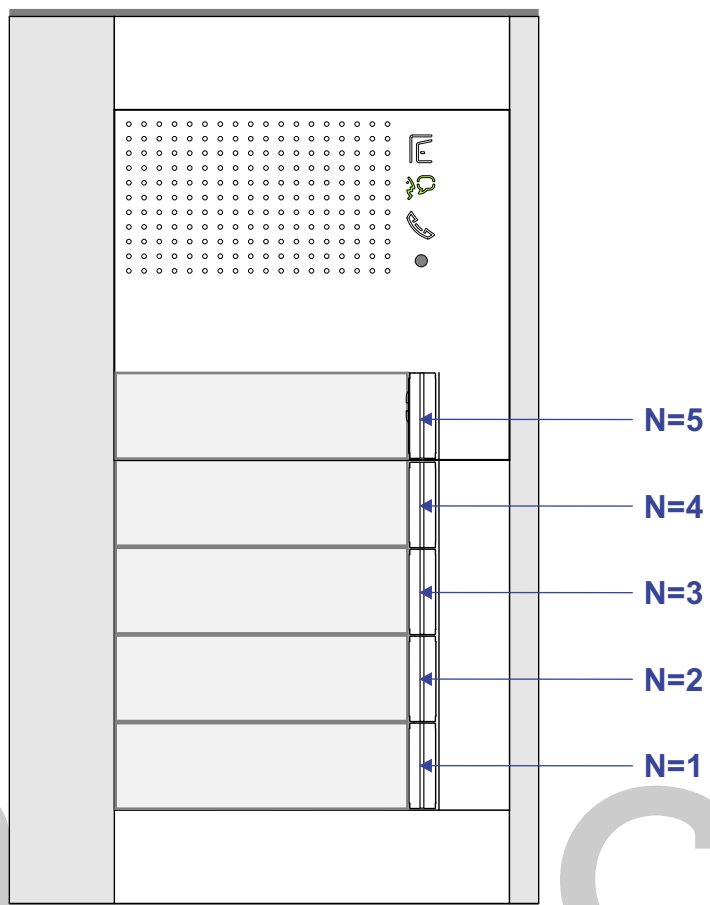

**— = systeemkabel**  
 Bij kabel 2 x 1 mm<sup>2</sup>:  
**180%** afstand!  
 Bij kabel 2 x 0,28 mm<sup>2</sup>:  
**60%** afstand!  
 UTP op aanvraag.

**nelec**  
INTERCOM MADE EASY

Max. 320 meter systeemkabel tot laatste deurtelefoon

Max. 290 meter

**nelec**  
INTERCOM MADE EASY