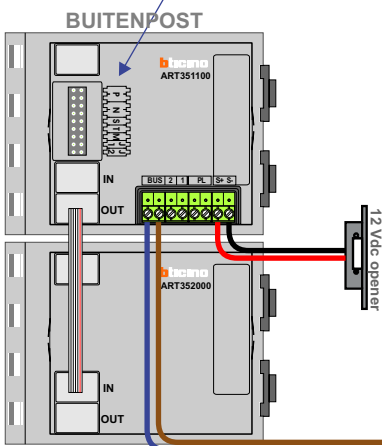

**— = systeemkabel**  
 Bij kabel 2 x 1 mm<sup>2</sup>:  
**180%** afstand!  
 Bij kabel 2 x 0,28 mm<sup>2</sup>:  
**60%** afstand!  
 UTP op aanvraag.

**nelec**  
INTERCOM MADE EASY

Max. 320 meter systeemkabel tot laatste deurtelefoon

Max. 290 meter

**nelec**  
INTERCOM MADE EASY