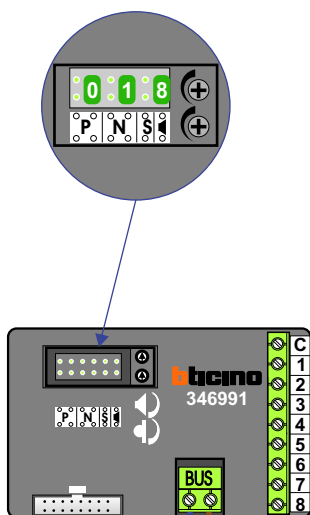


 = systeemkabel
Bij andere getwiste kabel **66%** afstand!
Bij ongetwiste kabel **max. 50 meter** buitenpost naar videofoon.
UTP op aanvraag.

Bij installaties zonder beeld maakt het **niet** uit *hoe* je de bus aansluit. De telefoons hoeven **niet** in serie en eindweerstand zijn **niet** nodig.

nelec
INTERCOM MADE EASY

Max. 320 meter systeemkabel tot laatste deurelfoon

Digitizer voor 1 t/m 8 drukkers

Max. 290 meter