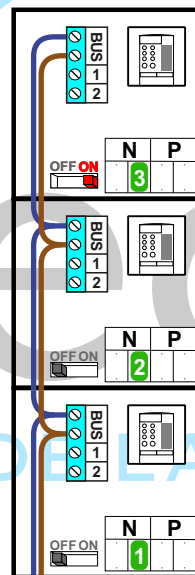


 = systeemkabel
Bij andere getwiste kabel **66%** afstand!
Bij ongetwiste kabel **max. 50 meter** buitenpost naar videofoon.
UTP op aanvraag.

Bij installaties zonder beeld maakt het **niet** uit *hoe* je de bus aansluit. De telefoons hoeven **niet** in serie en eindweerstand zijn **niet** nodig.

nelec
INTERCOM MADE EASY

Max. 320 meter systeemkabel tot laatste deurelfoon

Digitizer voor 1 t/m 8 drukkers

Max. 290 meter