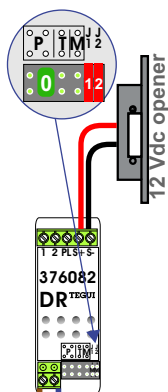


 = systeemkabel
Bij andere getwiste kabel **66%** afstand!
Bij ongetwiste kabel **max. 50 meter** buitenpost naar videofoon.
UTP op aanvraag.

Bij installaties zonder beeld maakt het **niet** uit *hoe* je de bus aansluit. De telefoons hoeven **niet** in serie en eindweerstand zijn **niet** nodig.

nelec
INTERCOM MADE EASY

Max. 320 meter systeemkabel tot laatste deurelfoon

Digitizer voor 1 t/m 8 drukkers

Max. 290 meter