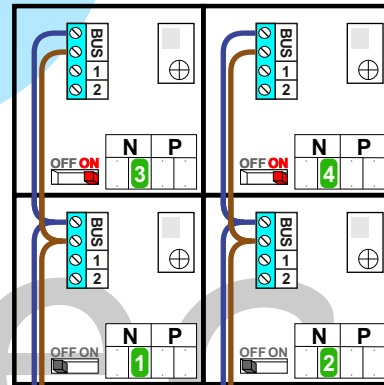

 = systeemkabel  
 Bij kabel 2 x 1 mm<sup>2</sup>:  
**180%** afstand!  
 Bij kabel 2 x 0,28 mm<sup>2</sup>:  
**60%** afstand!  
 UTP op aanvraag.

Bij installaties zonder beeld maakt het **niet** uit *hoe* je de bus aansluit. De telefoons hoeven **niet** in serie en eindweerstand zijn **niet** nodig.

nelec  
INTERCOM MADE EASY

Max. 320 meter systeemkabel tot laatste deurtelefoon