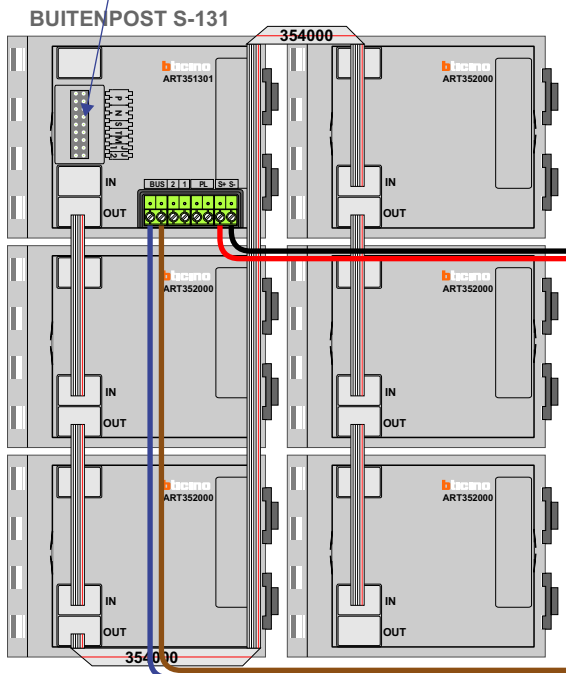

— = systeemkabel  
 Bij andere getwiste kabel **66%** afstand!  
 Bij ongetwiste kabel **max. 50 meter** buitenpost naar videofoon.  
 UTP op aanvraag.

12 Vdc opener

Max. 100 meter systeemkabel tot laatste videofoon

Max. 2 meter

18 appartementen deurvideo  
VvE Brigantijn te Hengelo