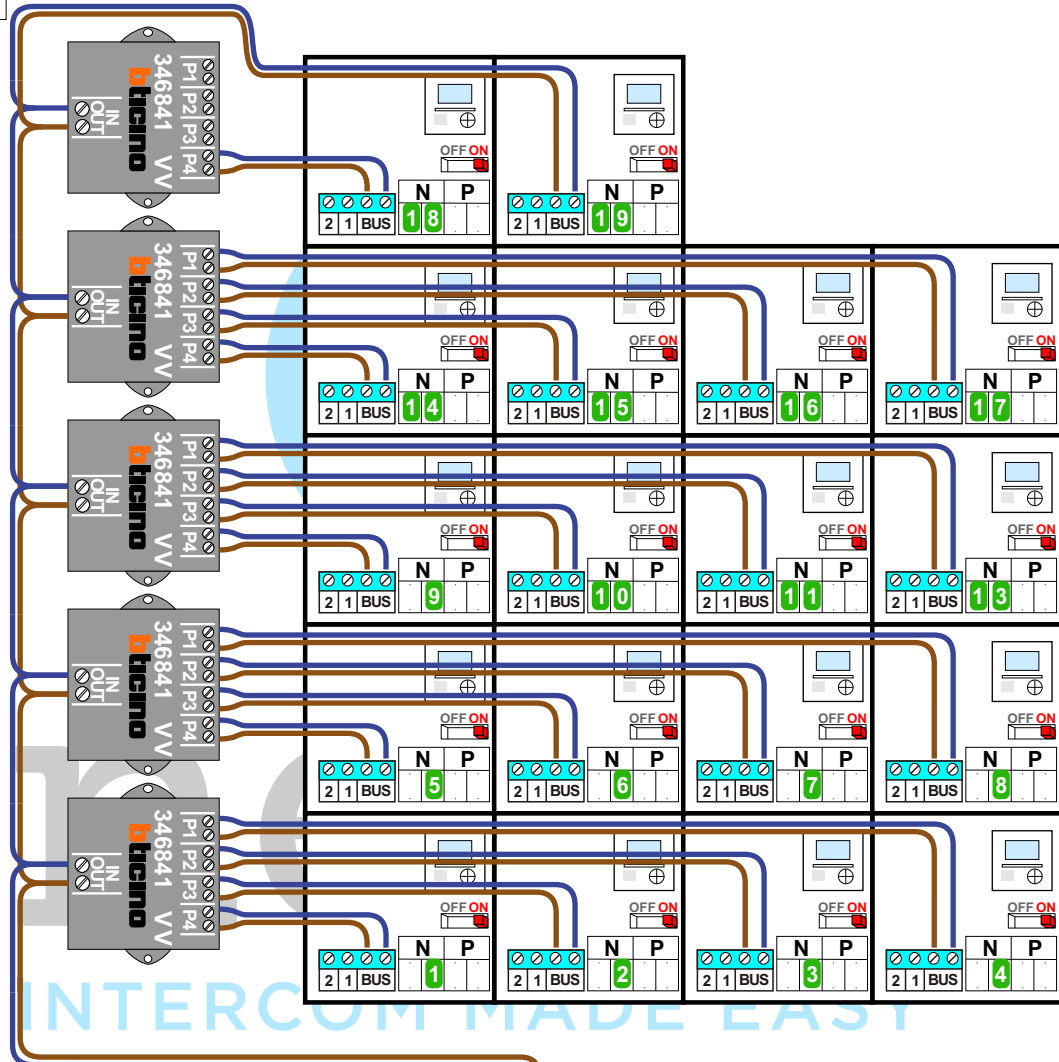

— = systeemkabel  
 Bij andere getwiste kabel **66%** afstand!  
 Bij ongetwiste kabel **max. 50 meter** buitenpost naar videofoon.  
 UTP op aanvraag.

12 Vdc opener

Max. 100 meter systeemkabel tot laatste videofoon

Max. 2 meter

18 appartementen deurvideo  
VvE Brigantijn te Hengelo