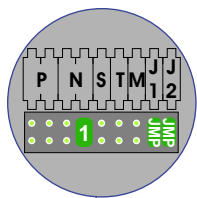

 = systeemkabel

Bij andere getwiste kabel **66%** afstand!
Bij ongetwiste kabel **max. 50 meter** buitenpost naar videofoon.
UTP op aanvraag.

nelec
INTERCOM MADE EASY

BUITENPOST

Max. 50 meter

Max. 100 meter systeemkabel tot laatste videofoon

Max. 2 meter

nelec
INTERCOM MADE EASY