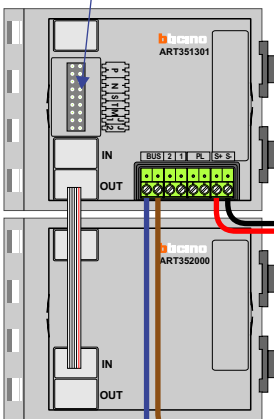

 = systeemkabel

Bij andere getwiste kabel **66%** afstand!
Bij ongetwiste kabel **max. 50 meter** buitenpost naar videofoon.
UTP op aanvraag.

nelec
INTERCOM MADE EASY

BUITENPOST

Max. 50 meter

Max. 100 meter systeemkabel tot laatste videofoon

Max. 2 meter

nelec
INTERCOM MADE EASY