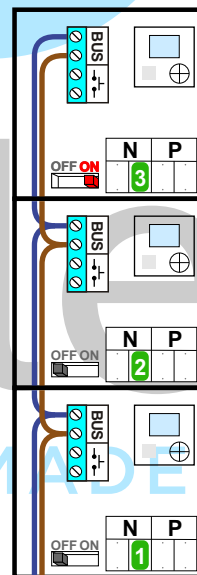

 = systeemkabel

Bij andere getwiste kabel **66%** afstand!
Bij ongetwiste kabel **max. 50 meter** buitenpost naar videofoon.
UTP op aanvraag.

nelec
INTERCOM MADE EASY

BUITENPOST

Max. 50 meter

Max. 100 meter systeemkabel tot laatste videofoon

Max. 2 meter

nelec
INTERCOM MADE EASY