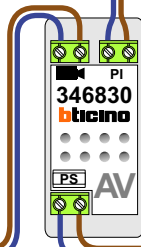

 = systeemkabel

Bij andere getwiste kabel **66%** afstand!
Bij ongetwiste kabel **max. 50 meter** buitenpost naar videofoon.
UTP op aanvraag.

nelec
INTERCOM MADE EASY

BUITENPOST

Max. 50 meter

Max. 100 meter systeemkabel tot laatste videofoon

Max. 2 meter

nelec
INTERCOM MADE EASY