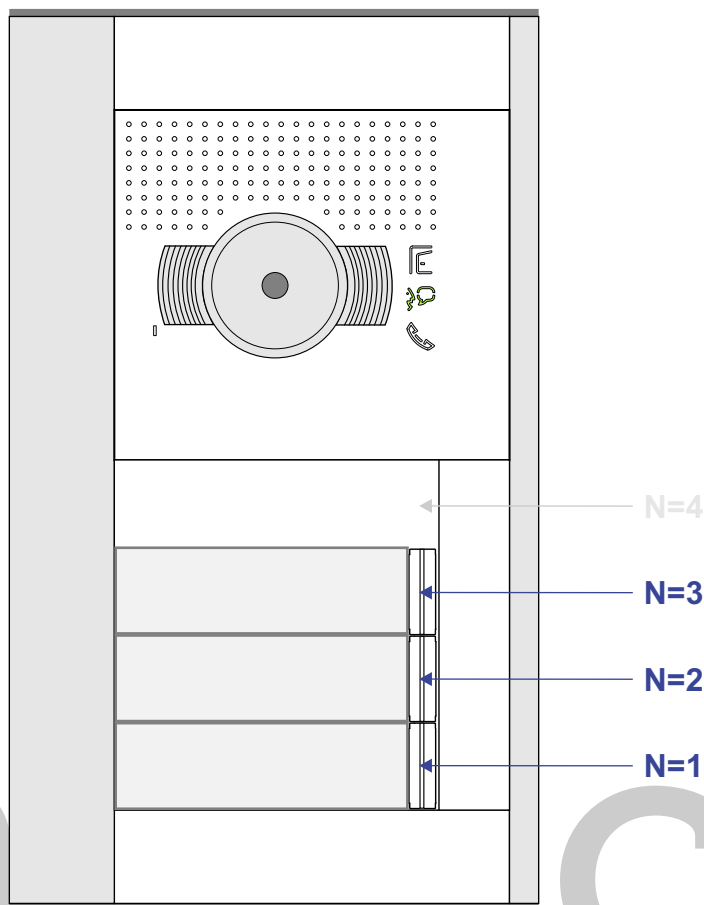

 = systeemkabel

Bij andere getwiste kabel **66%** afstand!
Bij ongetwiste kabel **max. 50 meter** buitenpost naar videofoon.
UTP op aanvraag.

nelec
INTERCOM MADE EASY

BUITENPOST

Max. 50 meter

Max. 100 meter systeemkabel tot laatste videofoon

Max. 2 meter

nelec
INTERCOM MADE EASY