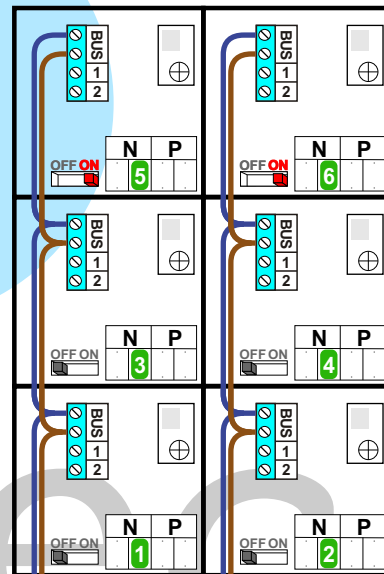

— = systeemkabel  
 Bij kabel 2 x 1 mm<sup>2</sup>:  
**180%** afstand!  
 Bij kabel 2 x 0,28 mm<sup>2</sup>:  
**60%** afstand!  
 UTP op aanvraag.

Bij installaties zonder beeld maakt het **niet** uit *hoe* je de bus aansluit. De telefoons hoeven **niet** in serie en eindweerstand zijn **niet** nodig.

Max. 320 meter systeemkabel tot laatste deurtelefoon

Max. 290 meter