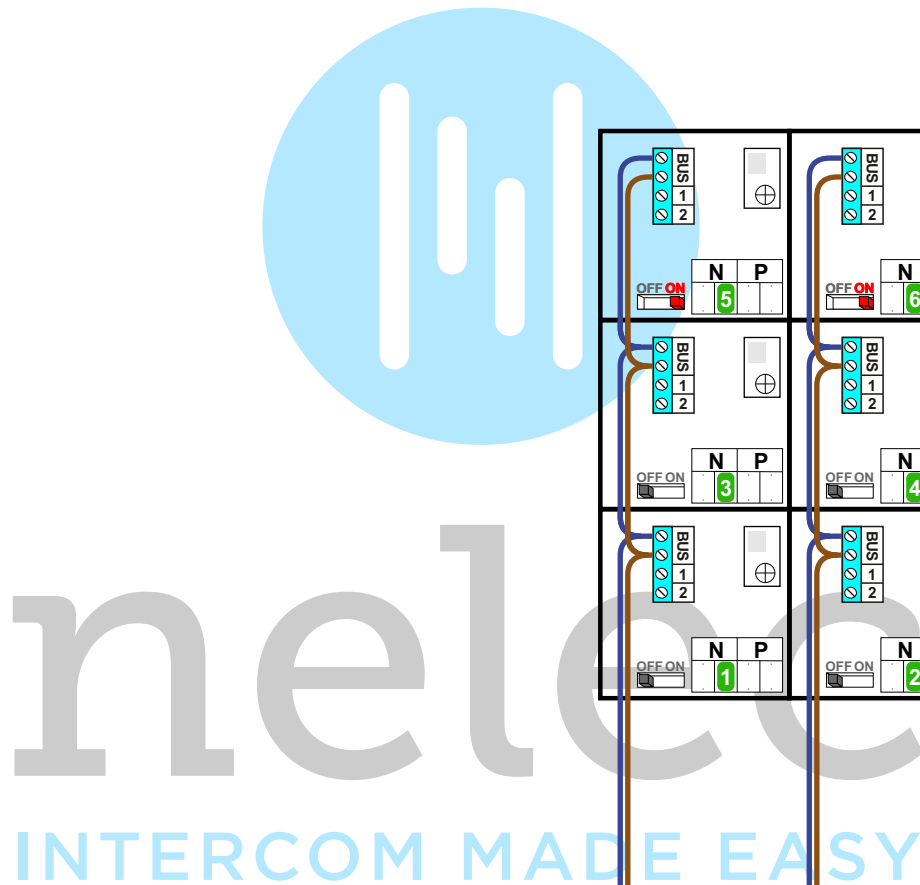

— = systeemkabel  
 Bij kabel 2 x 1 mm<sup>2</sup>:  
**180%** afstand!  
 Bij kabel 2 x 0,28 mm<sup>2</sup>:  
**60%** afstand!  
 UTP op aanvraag.

Bij installaties zonder beeld maakt het **niet** uit *hoe* je de bus aansluit. De telefoons hoeven **niet** in serie en eindweerstand zijn **niet** nodig.

Max. 320 meter systeemkabel tot laatste deurtelefoon

Max. 290 meter