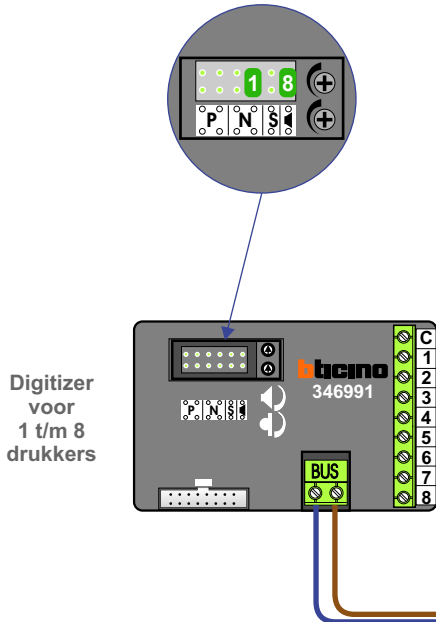

— = systeemkabel  
 Bij kabel 2 x 1 mm<sup>2</sup>:  
**180%** afstand!  
 Bij kabel 2 x 0,28 mm<sup>2</sup>:  
**60%** afstand!  
 UTP op aanvraag.

Bij installaties zonder beeld maakt het **niet** uit *hoe* je de bus aansluit. De telefoons hoeven **niet** in serie en eindweerstand zijn **niet** nodig.

Max. 320 meter systeemkabel tot laatste deurtelefoon

Max. 290 meter