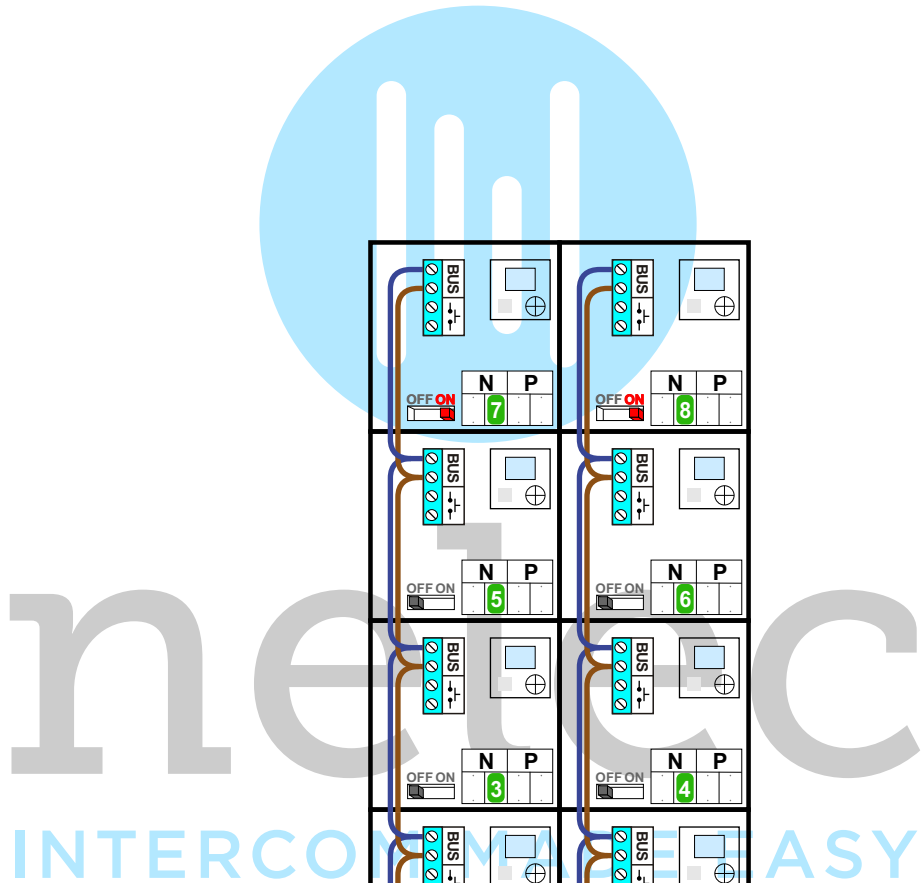

— = systeemkabel
Bij andere getwiste kabel **66%** afstand!
Bij ongetwiste kabel **max. 50 meter** buitenpost naar videofoon.
UTP op aanvraag.

Max. 100 meter systeemkabel tot laatste videofoon