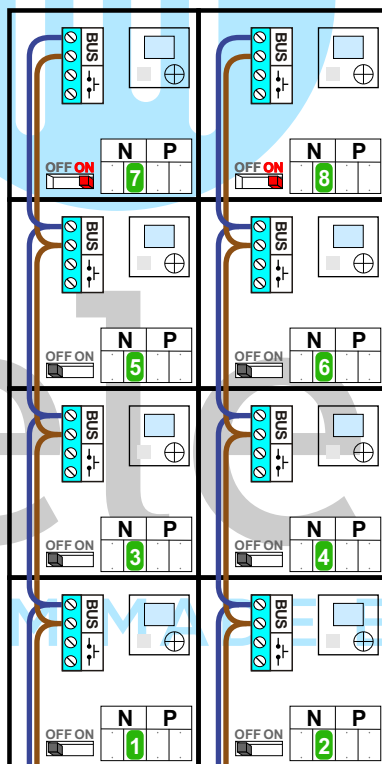

— = systeemkabel
Bij andere getwiste kabel **66%** afstand!
Bij ongetwiste kabel **max. 50 meter** buitenpost naar videofoon.
UTP op aanvraag.

Max. 100 meter systeemkabel tot laatste videofoon