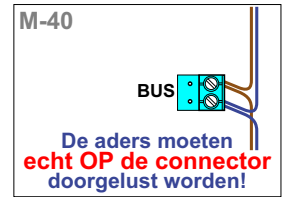

— = systeemkabel
Bij andere getwiste kabel **66%** afstand!
Bij ongetwiste kabel **max. 50 meter** buitenpost naar videofoon.
UTP op aanvraag.

Max. 100 meter systeemkabel tot laatste videofoon