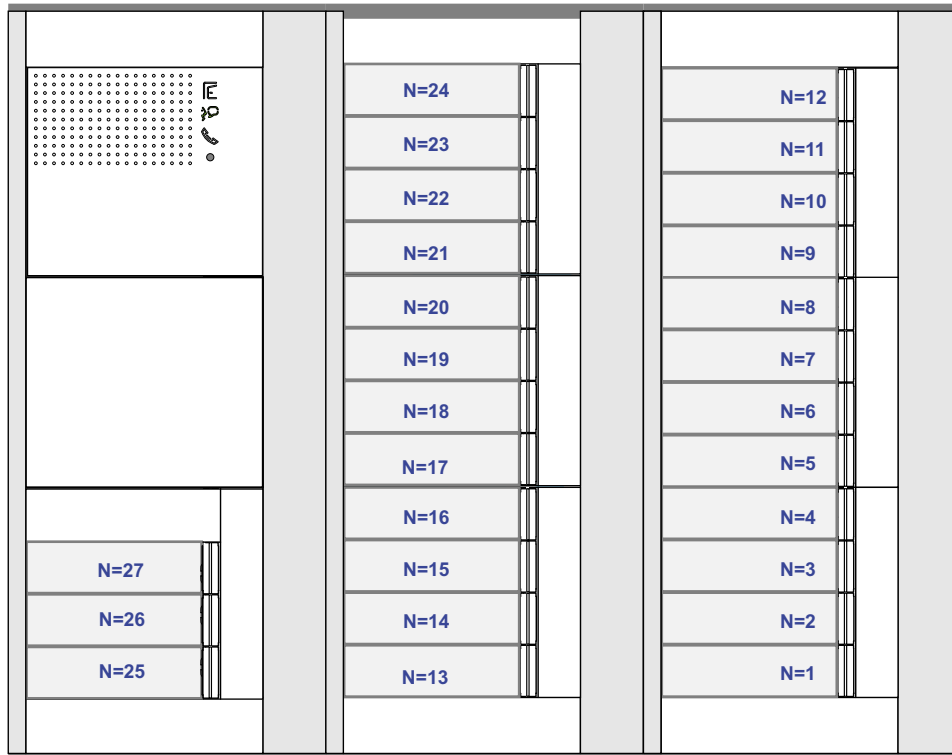

nelec
 INTERCOM MADE EASY

Max. 320 meter systeemkabel tot laatste deurelefoon

nelec
INTERCOM MADE EASY

nelec
INTERCOM MADE EASY