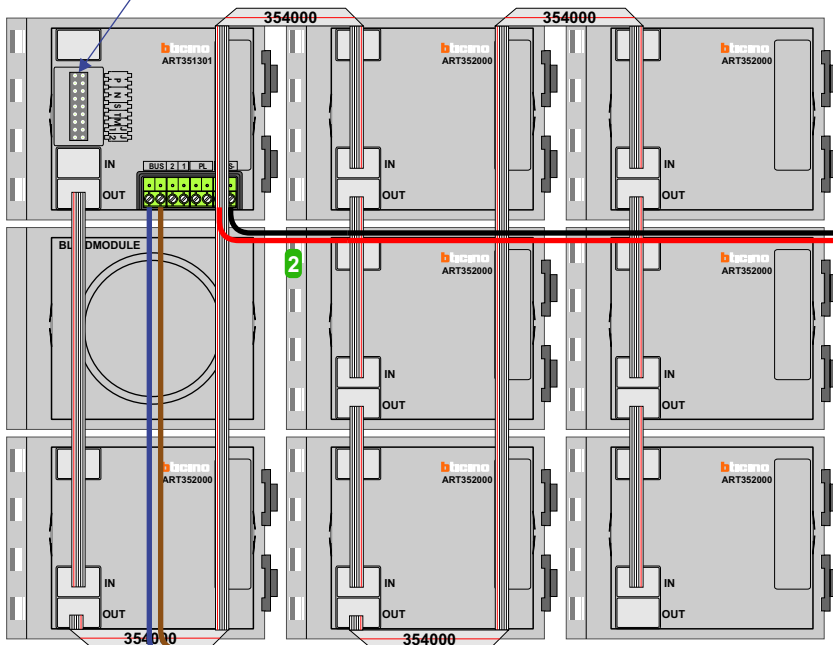

— = systeemkabel
 Bij kabel 2 x 1 mm²:
180% afstand!
 Bij kabel 2 x 0,28 mm²:
60% afstand!
 UTP op aanvraag.

Bij installaties zonder beeld maakt het **niet** uit *hoe* je de bus aansluit. De telefoons hoeven **niet** in serie en eindweerstand zijn **niet** nodig.

nelec
 INTERCOM MADE EASY

Max. 320 meter systeemkabel tot laatste deurelefoon

nelec
INTERCOM MADE EASY

nelec
INTERCOM MADE EASY