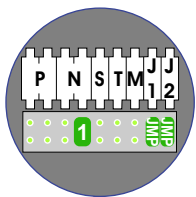

— = systeemkabel
 Bij kabel 2 x 1 mm²:
180% afstand!
 Bij kabel 2 x 0,28 mm²:
60% afstand!
 UTP op aanvraag.

Bij installaties zonder beeld maakt het **niet** uit *hoe* je de bus aansluit. De telefoons hoeven **niet** in serie en eindweerstand zijn **niet** nodig.

nelec
 INTERCOM MADE EASY

Max. 320 meter systeemkabel tot laatste deurelefoon

nelec
INTERCOM MADE EASY

nelec
INTERCOM MADE EASY