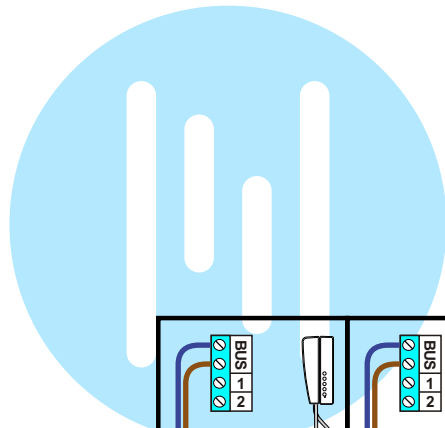

— = systeemkabel
 Bij kabel 2 x 1 mm²:
180% afstand!
 Bij kabel 2 x 0,28 mm²:
60% afstand!
 UTP op aanvraag.

Bij installaties zonder beeld maakt het **niet** uit *hoe* je de bus aansluit. De telefoons hoeven **niet** in serie en eindweerstand zijn **niet** nodig.

nelec
 INTERCOM MADE EASY

Max. 320 meter systeemkabel tot laatste deurelefoon

nelec
INTERCOM MADE EASY

nelec
INTERCOM MADE EASY