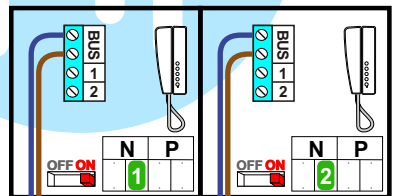

— = systeemkabel
 Bij kabel 2 x 1 mm²:
180% afstand!
 Bij kabel 2 x 0,28 mm²:
60% afstand!
 UTP op aanvraag.

Bij installaties zonder beeld maakt het **niet** uit *hoe* je de bus aansluit. De telefoons hoeven **niet** in serie en eindweerstand zijn **niet** nodig.

nelec
 INTERCOM MADE EASY

Max. 320 meter systeemkabel tot laatste deurelefoon

nelec
INTERCOM MADE EASY

nelec
INTERCOM MADE EASY