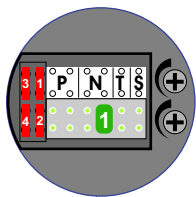

 = systeemkabel  
 Bij kabel 2 x 1 mm<sup>2</sup>:  
**180%** afstand!  
 Bij kabel 2 x 0,28 mm<sup>2</sup>:  
**60%** afstand!  
 UTP op aanvraag.

Bij installaties zonder beeld maakt het **niet** uit *hoe* je de bus aansluit. De telefoons hoeven **niet** in serie en eindweerstand zijn **niet** nodig.

Max. 320 meter systeemkabel tot laatste deurtelefoon

BUITENPOST

Max. 290 meter

n  
INTE

C  
EASY