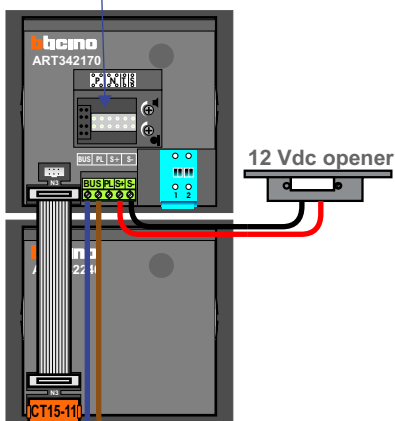

 = systeemkabel  
 Bij kabel 2 x 1 mm<sup>2</sup>:  
**180%** afstand!  
 Bij kabel 2 x 0,28 mm<sup>2</sup>:  
**60%** afstand!  
 UTP op aanvraag.

Bij installaties zonder beeld maakt het **niet** uit *hoe* je de bus aansluit. De telefoons hoeven **niet** in serie en eindweerstand zijn **niet** nodig.

Max. 320 meter systeemkabel tot laatste deurtelefoon

BUITENPOST

Max. 290 meter

n  
INTE

C  
EASY