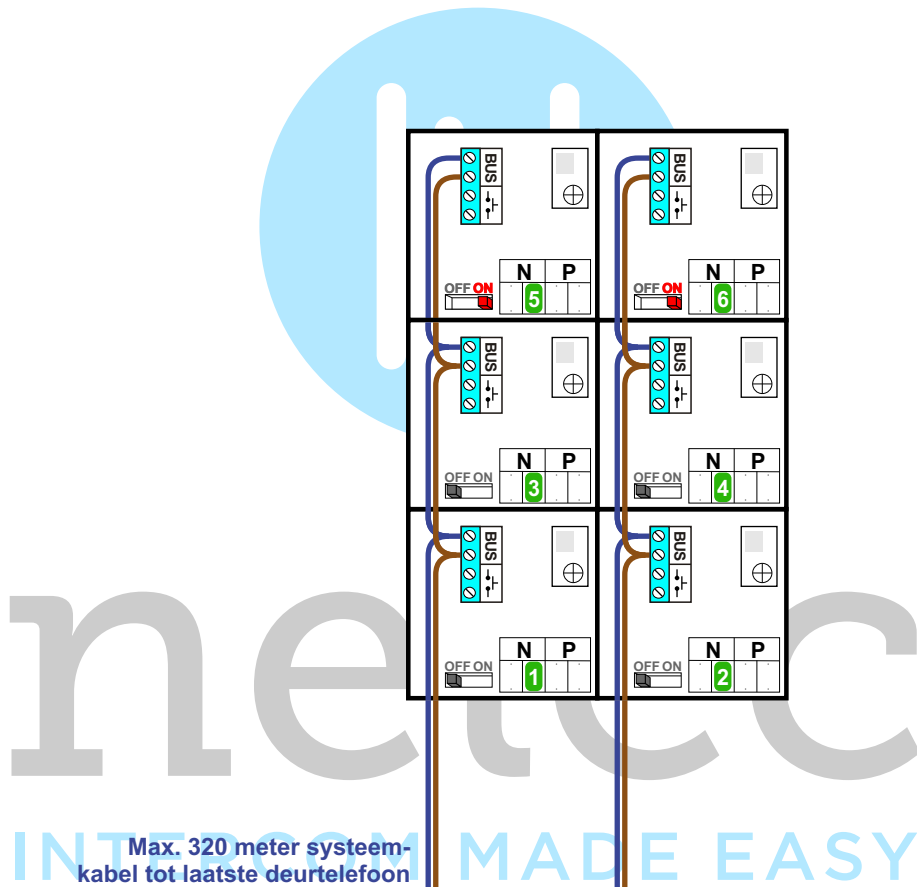

 = systeemkabel  
 Bij kabel 2 x 1 mm<sup>2</sup>:  
**180%** afstand!  
 Bij kabel 2 x 0,28 mm<sup>2</sup>:  
**60%** afstand!  
 UTP op aanvraag.

Bij installaties zonder beeld maakt het **niet** uit *hoe* je de bus aansluit. De telefoons hoeven **niet** in serie en eindweerstand zijn **niet** nodig.

Max. 320 meter systeemkabel tot laatste deurtelefoon

BUITENPOST

Max. 290 meter

n  
INTE

C  
EASY