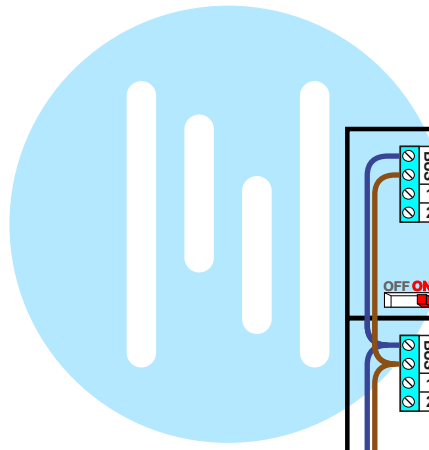

 = systeemkabel  
 Bij kabel 2 x 1 mm<sup>2</sup>:  
**180%** afstand!  
 Bij kabel 2 x 0,28 mm<sup>2</sup>:  
**60%** afstand!  
 UTP op aanvraag.

Bij installaties zonder beeld maakt het **niet** uit *hoe* je de bus aansluit. De telefoons hoeven **niet** in serie en eindweerstand zijn **niet** nodig.

nelec  
INTERCOM MADE EASY

Max. 320 meter systeemkabel tot laatste deurtelefoon

BUITENPOST

Max. 290 meter

**nelec**  
INTERCOM MADE EASY