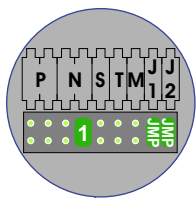

 = systeemkabel  
 Bij kabel 2 x 1 mm<sup>2</sup>:  
**180%** afstand!  
 Bij kabel 2 x 0,28 mm<sup>2</sup>:  
**60%** afstand!  
 UTP op aanvraag.

Bij installaties zonder beeld maakt het **niet** uit *hoe* je de bus aansluit. De telefoons hoeven **niet** in serie en eindweerstand zijn **niet** nodig.

nelec  
INTERCOM MADE EASY

Max. 320 meter systeemkabel tot laatste deurtelefoon

BUITENPOST

Max. 290 meter

**nelec**  
INTERCOM MADE EASY