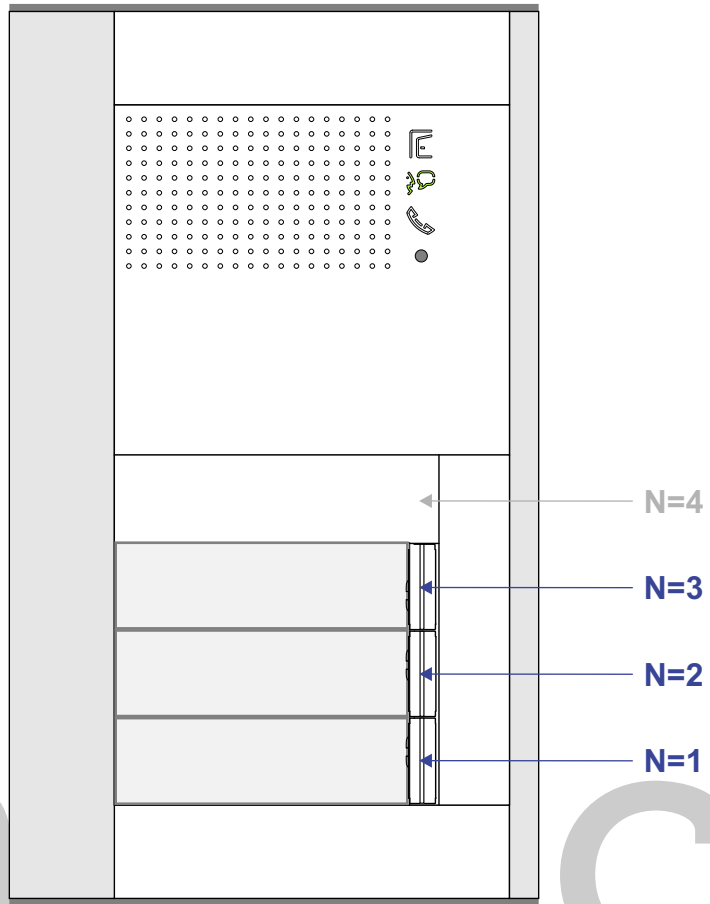

 = systeemkabel  
 Bij kabel 2 x 1 mm<sup>2</sup>:  
**180%** afstand!  
 Bij kabel 2 x 0,28 mm<sup>2</sup>:  
**60%** afstand!  
 UTP op aanvraag.

Bij installaties zonder beeld maakt het **niet** uit *hoe* je de bus aansluit. De telefoons hoeven **niet** in serie en eindweerstand zijn **niet** nodig.

nelec  
INTERCOM MADE EASY

Max. 320 meter systeemkabel tot laatste deurtelefoon

BUITENPOST

Max. 290 meter

**nelec**  
INTERCOM MADE EASY