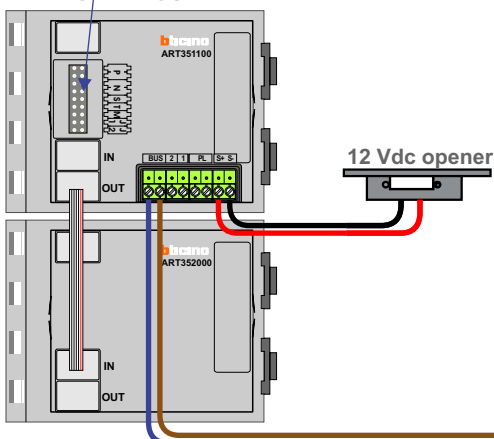

 = systeemkabel  
 Bij kabel 2 x 1 mm<sup>2</sup>:  
**180%** afstand!  
 Bij kabel 2 x 0,28 mm<sup>2</sup>:  
**60%** afstand!  
 UTP op aanvraag.

Bij installaties zonder beeld maakt het **niet** uit *hoe* je de bus aansluit. De telefoons hoeven **niet** in serie en eindweerstand zijn **niet** nodig.

nelec  
INTERCOM MADE EASY

Max. 320 meter systeemkabel tot laatste deurtelefoon

BUITENPOST

Max. 290 meter

**nelec**  
INTERCOM MADE EASY