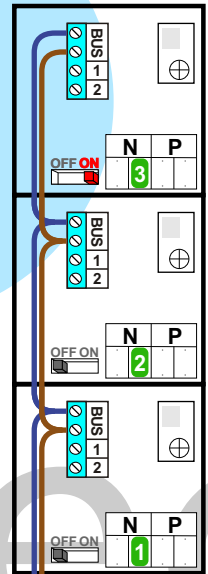

 = systeemkabel  
 Bij kabel 2 x 1 mm<sup>2</sup>:  
**180%** afstand!  
 Bij kabel 2 x 0,28 mm<sup>2</sup>:  
**60%** afstand!  
 UTP op aanvraag.

Bij installaties zonder beeld maakt het **niet** uit *hoe* je de bus aansluit. De telefoons hoeven **niet** in serie en eindweerstand zijn **niet** nodig.

nelec  
INTERCOM MADE EASY

Max. 320 meter systeemkabel tot laatste deurtelefoon

BUITENPOST

Max. 290 meter

**nelec**  
INTERCOM MADE EASY