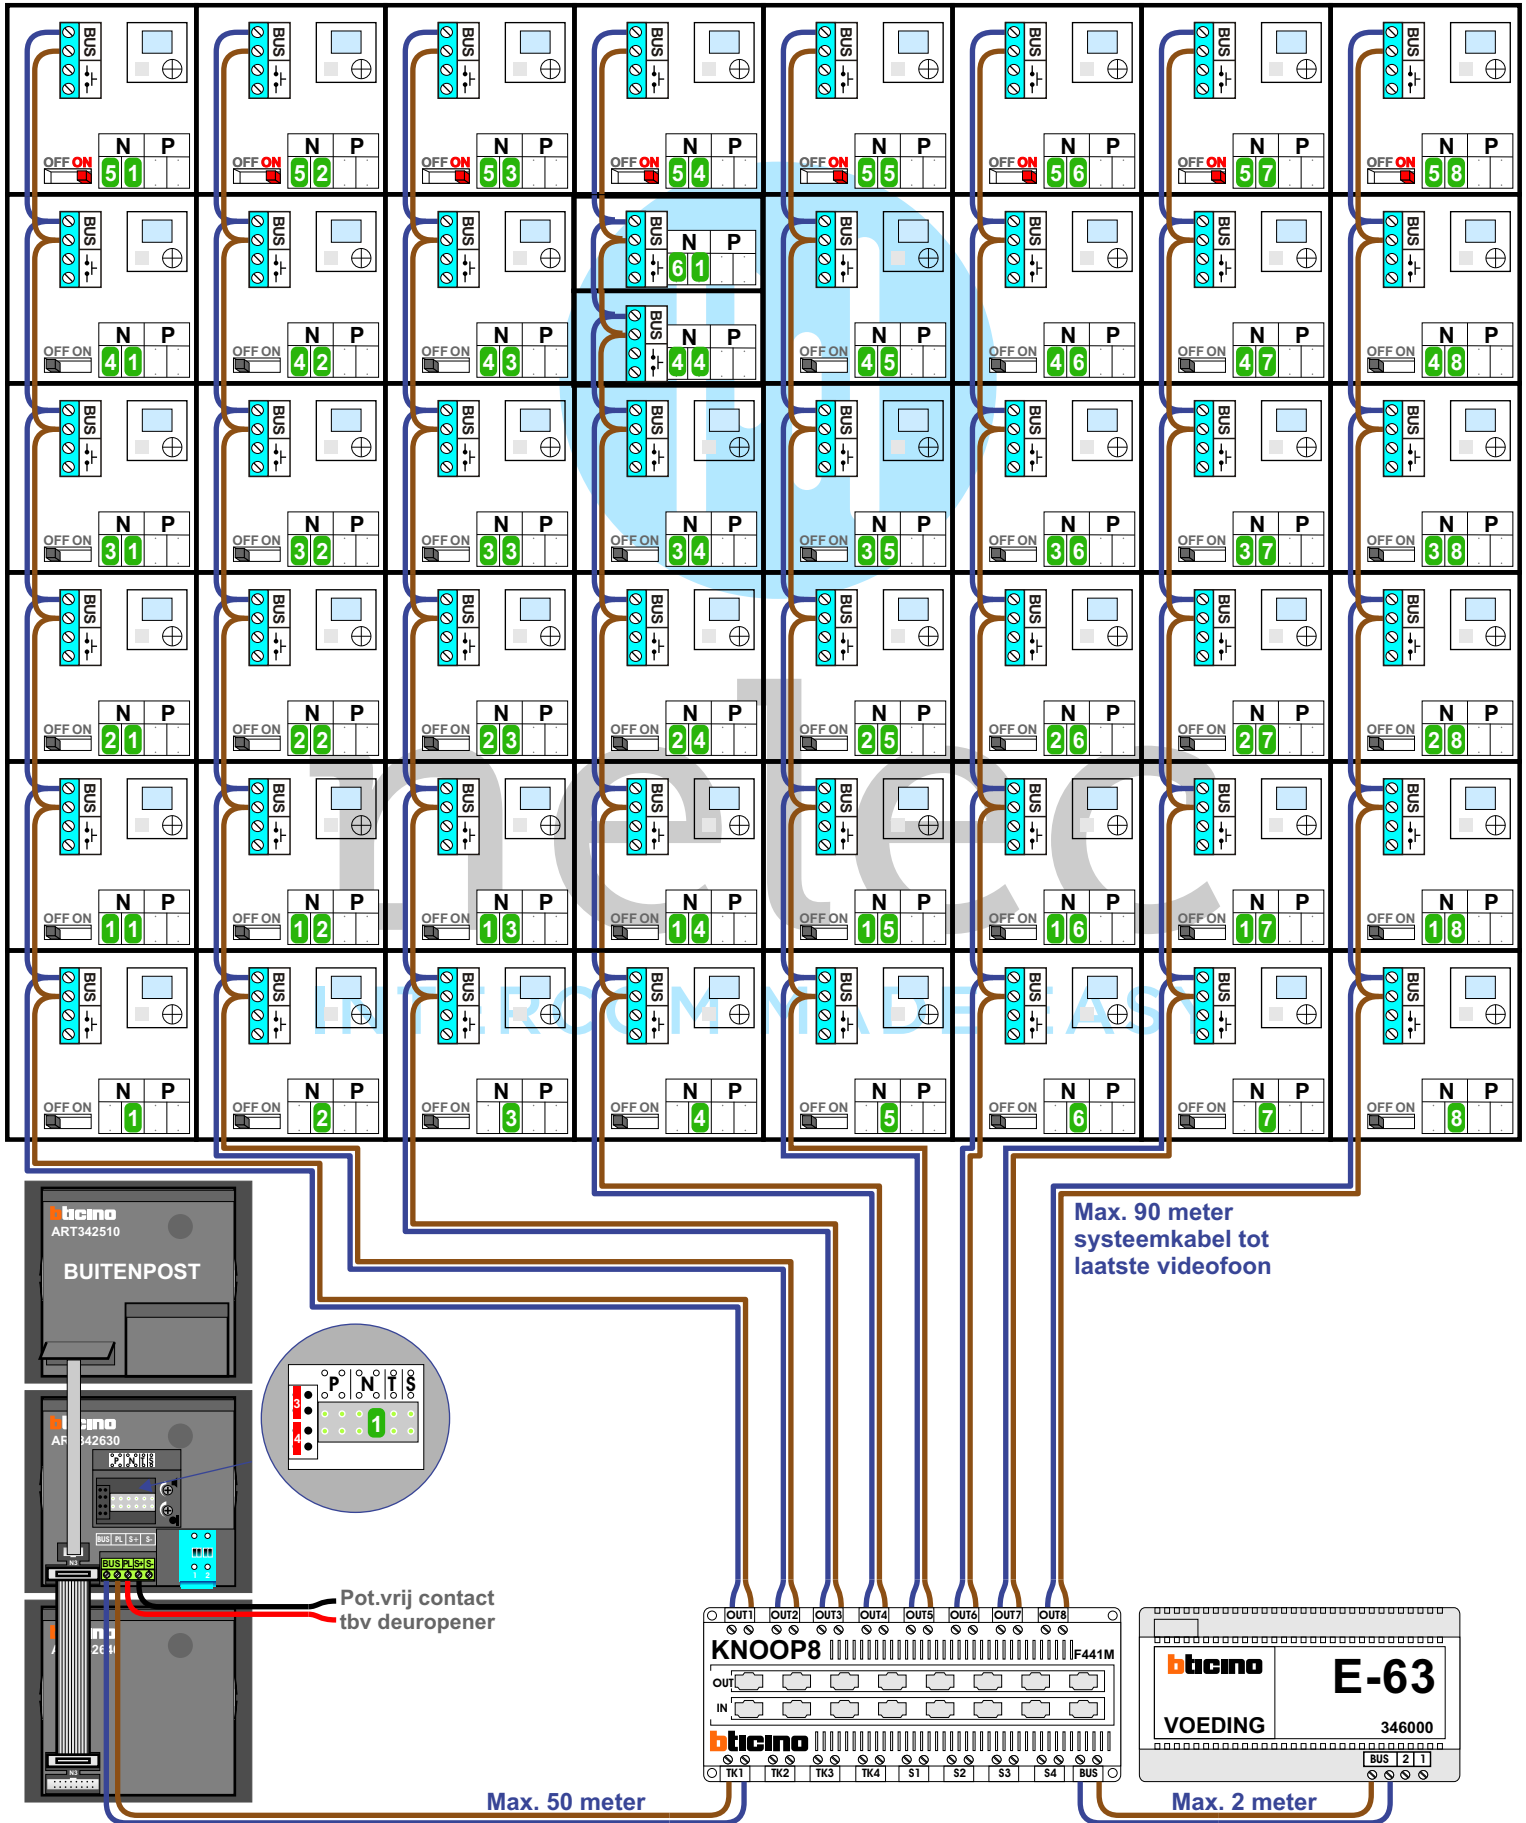

— = systeemkabel
 Bij andere getwiste kabel **66%** afstand!
 Bij ongetwiste kabel **max. 50 meter** buitenpost naar videofoon.
 UTP op aanvraag.

huisnummer N waarde

 = systeemkabel
 Bij andere getwiste kabel **66%** afstand!
 Bij ongetwiste kabel **max. 50 meter** buitenpost naar videofoon.
 UTP op aanvraag.

3	1
5	2
7	3
9	4
11	5
13	6
15	7
17	8
19	11
21	12
23	13
25	14
27	15
29	16
31	17
33	18
35	21
37	22
39	23
41	24
43	25
45	26
47	27
49	28
51	31
53	32
55	33
57	34
59	35
61	36
63	37
65	38
67	41
69	42
71	43
73	44
75	45
77	46
79	47
81	48
83	51
85	52
87	53
89	54
91	55
93	56
95	57
97	58