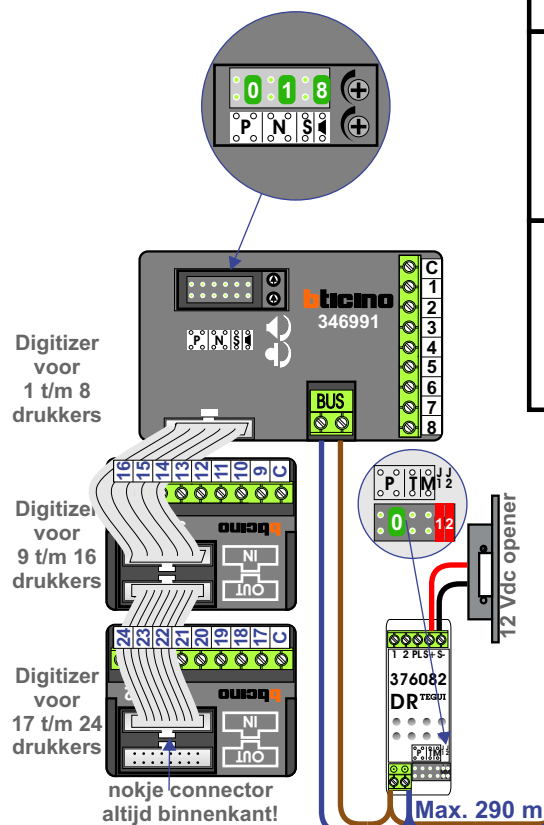

— = systeemkabel  
 Bij kabel 2 x 1 mm<sup>2</sup>:  
**180%** afstand!  
 Bij kabel 2 x 0,28 mm<sup>2</sup>:  
**60%** afstand!  
 UTP op aanvraag.

Bij installaties zonder beeld maakt het **niet** uit *hoe* je de bus aansluit. De telefoons hoeven **niet** in serie en eindweerstand zijn **niet** nodig.

Max. 320 meter systeemkabel tot laatste deurtelefoon

INTERCOM MADE EASY