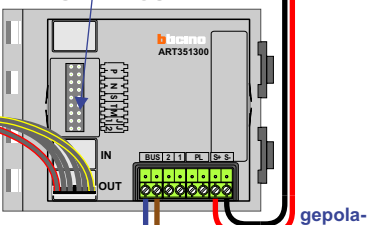

— = systeemkabel
 Bij andere getwiste kabel **66%** afstand!
 Bij ongetwiste kabel **max. 50 meter** buitenpost naar videofoon.
 UTP op aanvraag.

Max. 90 meter systeemkabel tot laatste videofoon

Max. 2 meter

nokje connector altijd binnenkant!

gepolariseerd

Max. 50 meter

Max. 2 meter

Max. 90 meter
systeemkabel tot
laatste videofoon