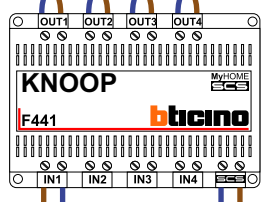

— = systeemkabel
 Bij andere getwiste kabel **66%** afstand!
 Bij ongetwiste kabel **max. 50 meter** buitenpost naar videofoon.
 UTP op aanvraag.

Max. 90 meter systeemkabel tot laatste videofoon

Max. 2 meter

nokje connector altijd binnenkant!

gepolariseerd

Max. 50 meter

Max. 2 meter

Max. 90 meter
systeemkabel tot
laatste videofoon