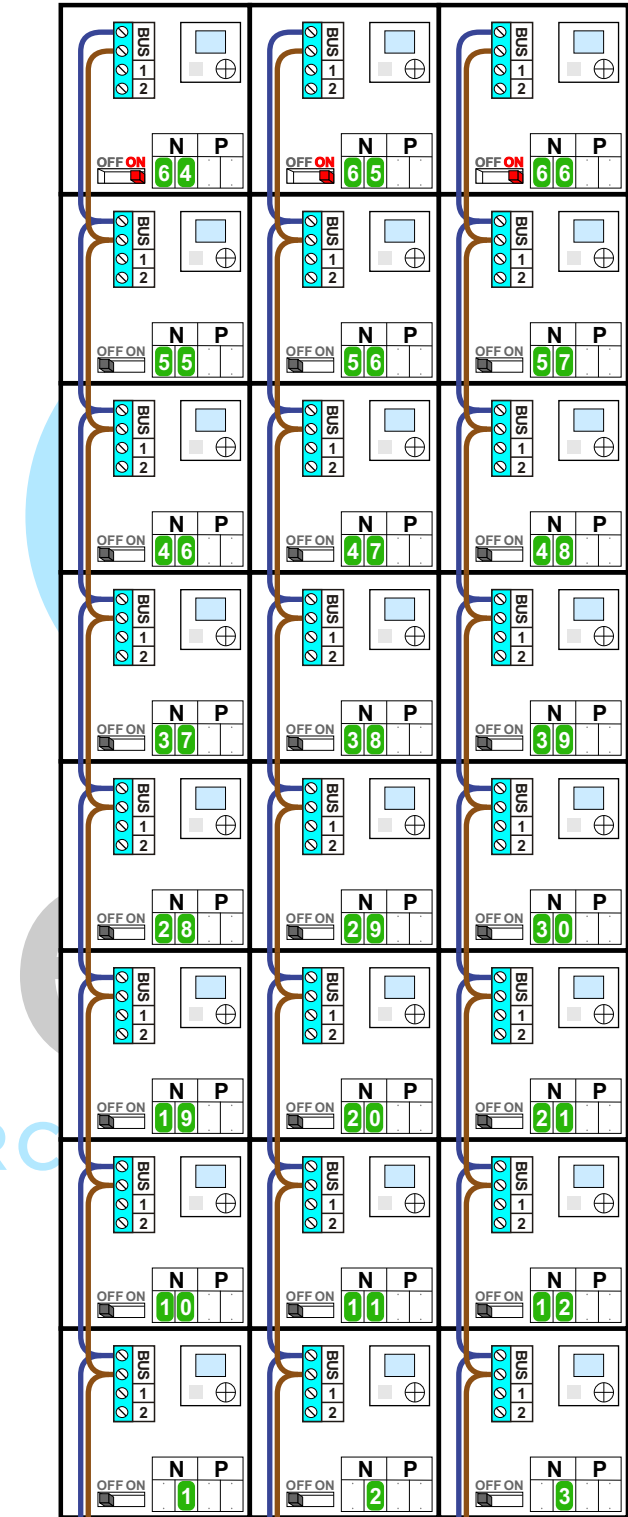

— = systeemkabel
 Bij andere getwiste kabel **66%** afstand!
 Bij ongetwiste kabel **max. 50 meter** buitenpost naar videofoon.
 UTP op aanvraag.

Max. 90 meter systeemkabel tot laatste videofoon

Max. 2 meter

nokje connector altijd binnenkant!

gepolariseerd

Max. 50 meter

Max. 2 meter

Max. 90 meter
systeemkabel tot
laatste videofoon