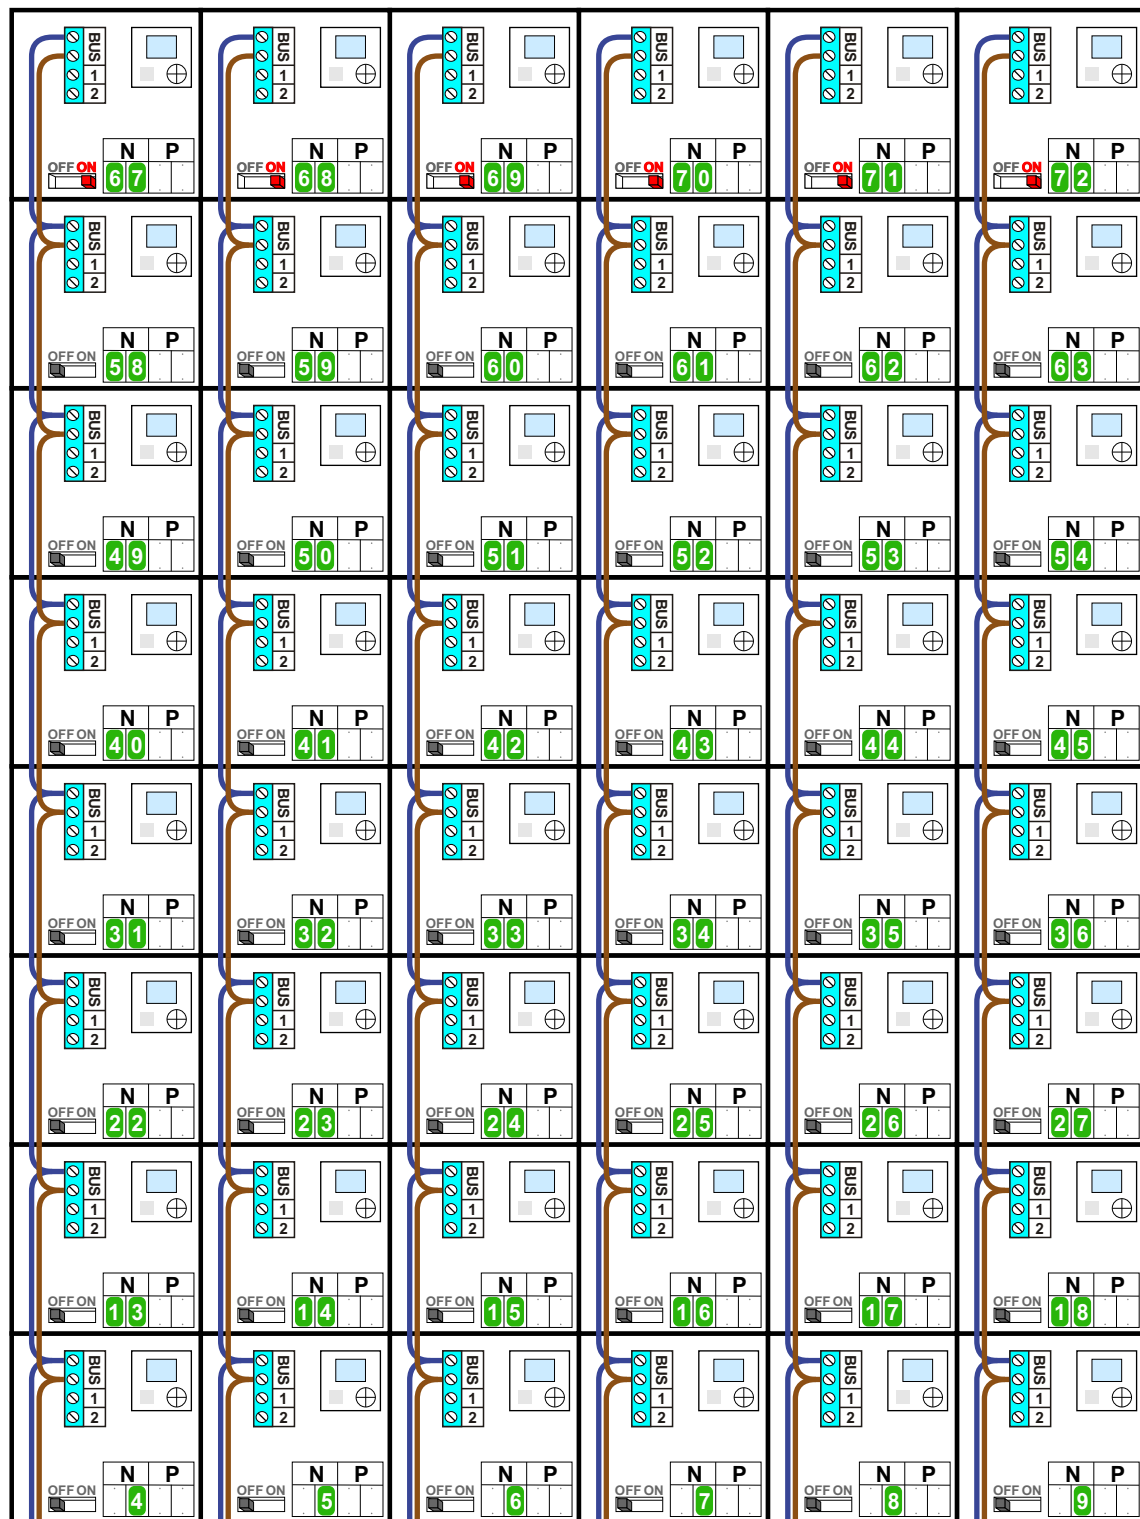

— = systeemkabel
 Bij andere getwiste kabel **66%** afstand!
 Bij ongetwiste kabel **max. 50 meter** buitenpost naar videofoon.
 UTP op aanvraag.

Max. 90 meter systeemkabel tot laatste videofoon

Max. 2 meter

nokje connector altijd binnenkant!

gepolariseerd

Max. 50 meter

Max. 2 meter

Max. 90 meter
systeemkabel tot
laatste videofoon