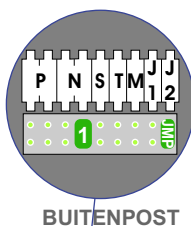

— = systeemkabel
 Bij andere getwiste kabel **66%** afstand!
 Bij ongetwiste kabel **max. 50 meter** buitenpost naar videofoon.
 UTP op aanvraag.

Max. 90 meter systeemkabel tot laatste videofoon

Max. 2 meter

nokje connector altijd binnenkant!

gepolariseerd

Max. 50 meter

Max. 2 meter

Max. 90 meter
systeemkabel tot
laatste videofoon