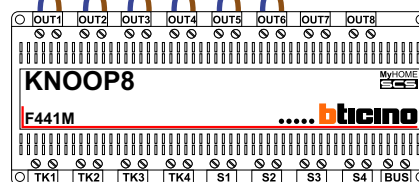

— = systeemkabel
 Bij andere getwiste kabel **66%** afstand!
 Bij ongetwiste kabel **max. 50 meter** buitenpost naar videofoon.
 UTP op aanvraag.

Max. 90 meter systeemkabel tot laatste videofoon

Max. 2 meter

nokje connector altijd binnenkant!

gepolariseerd

Max. 50 meter

Max. 2 meter

Max. 90 meter
systeemkabel tot
laatste videofoon