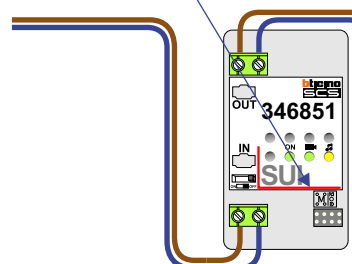

— = systeemkabel
 Bij andere getwiste kabel **66%** afstand!
 Bij ongetwiste kabel **max. 50 meter** buitenpost naar videofoon.
 UTP op aanvraag.

Max. 90 meter systeemkabel tot laatste videofoon

Max. 2 meter

nokje connector altijd binnenkant!

gepolariseerd

Max. 50 meter

Max. 2 meter

Max. 90 meter
systeemkabel tot
laatste videofoon