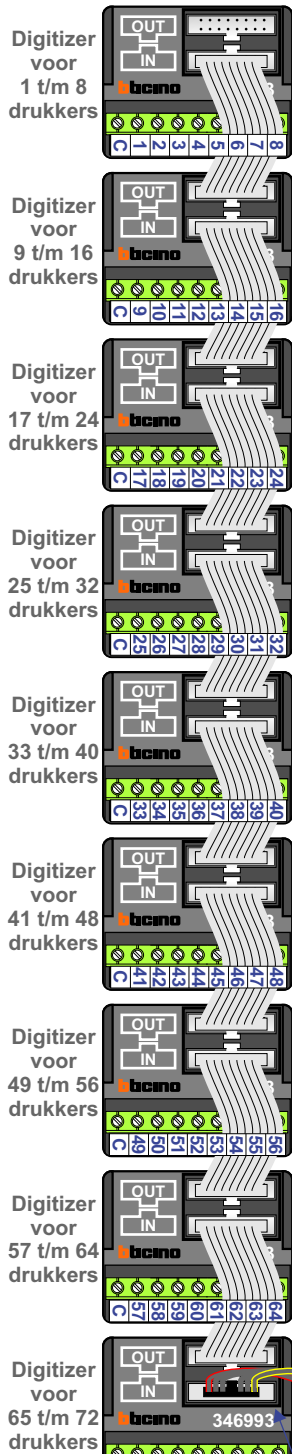

— = systeemkabel
 Bij andere getwiste kabel **66%** afstand!
 Bij ongetwiste kabel **max. 50 meter** buitenpost naar videofoon.
 UTP op aanvraag.

Max. 90 meter systeemkabel tot laatste videofoon

Max. 2 meter

nokje connector altijd binnenkant!

gepolariseerd

Max. 50 meter

Max. 2 meter

Max. 90 meter
systeemkabel tot
laatste videofoon