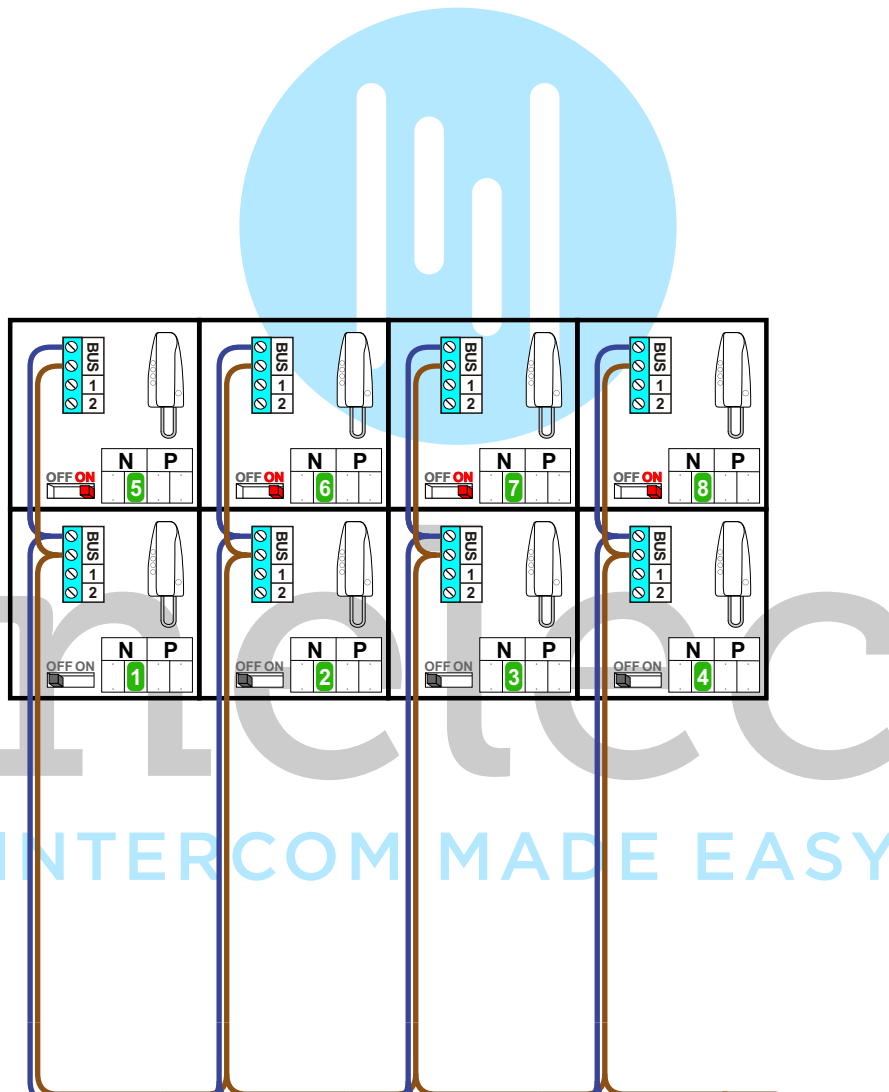

— = systeemkabel
 Bij kabel 2 x 1 mm²:
180% afstand!
 Bij kabel 2 x 0,28 mm²:
60% afstand!
 UTP op aanvraag.

Bij installaties zonder beeld maakt het **niet** uit hoe je de bus aansluit. De telefoons hoeven **niet** in serie en eindweerstand zijn **niet** nodig.

nelec
INTERCOM MADE EASY

Max. 320 meter systeemkabel tot laatste deurtelefoon