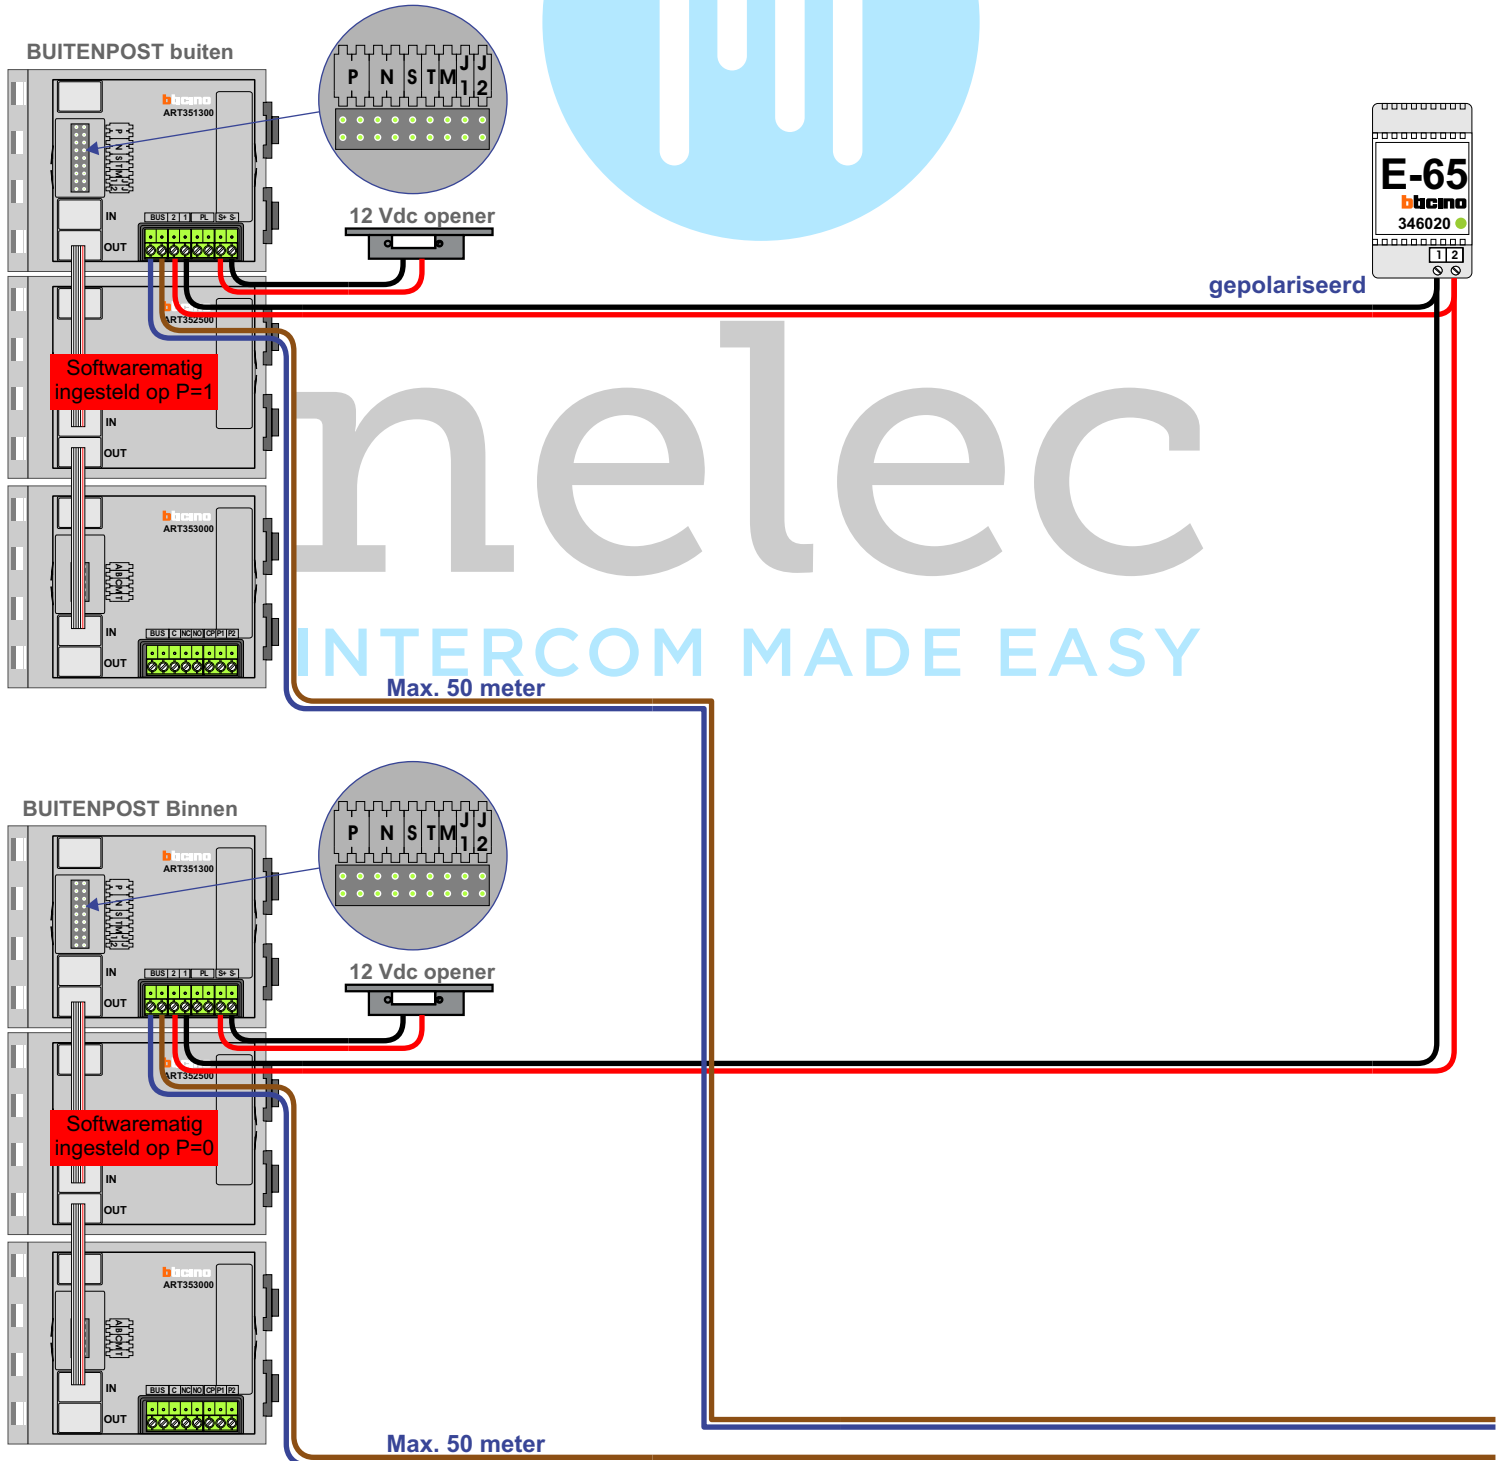

 = systeemkabel

Bij andere getwiste kabel 66% afstand!  
Bij ongetwiste kabel **max. 50 meter** buitenpost naar videofoon.  
UTP op aanvraag.

**— = systeemkabel**  
 Bij andere getwiste kabel **66%** afstand!  
 Bij ongetwiste kabel **max. 50 meter** buitenpost naar videofoon.  
 UTP op aanvraag.

M-40

De aders moeten **echt OP de connector** doorgelust worden!

Max. 100 meter systeemkabel tot laatste videofoon

naar andere stijgers

naar buitenposten

Max. 50 meter

Max. 2 meter