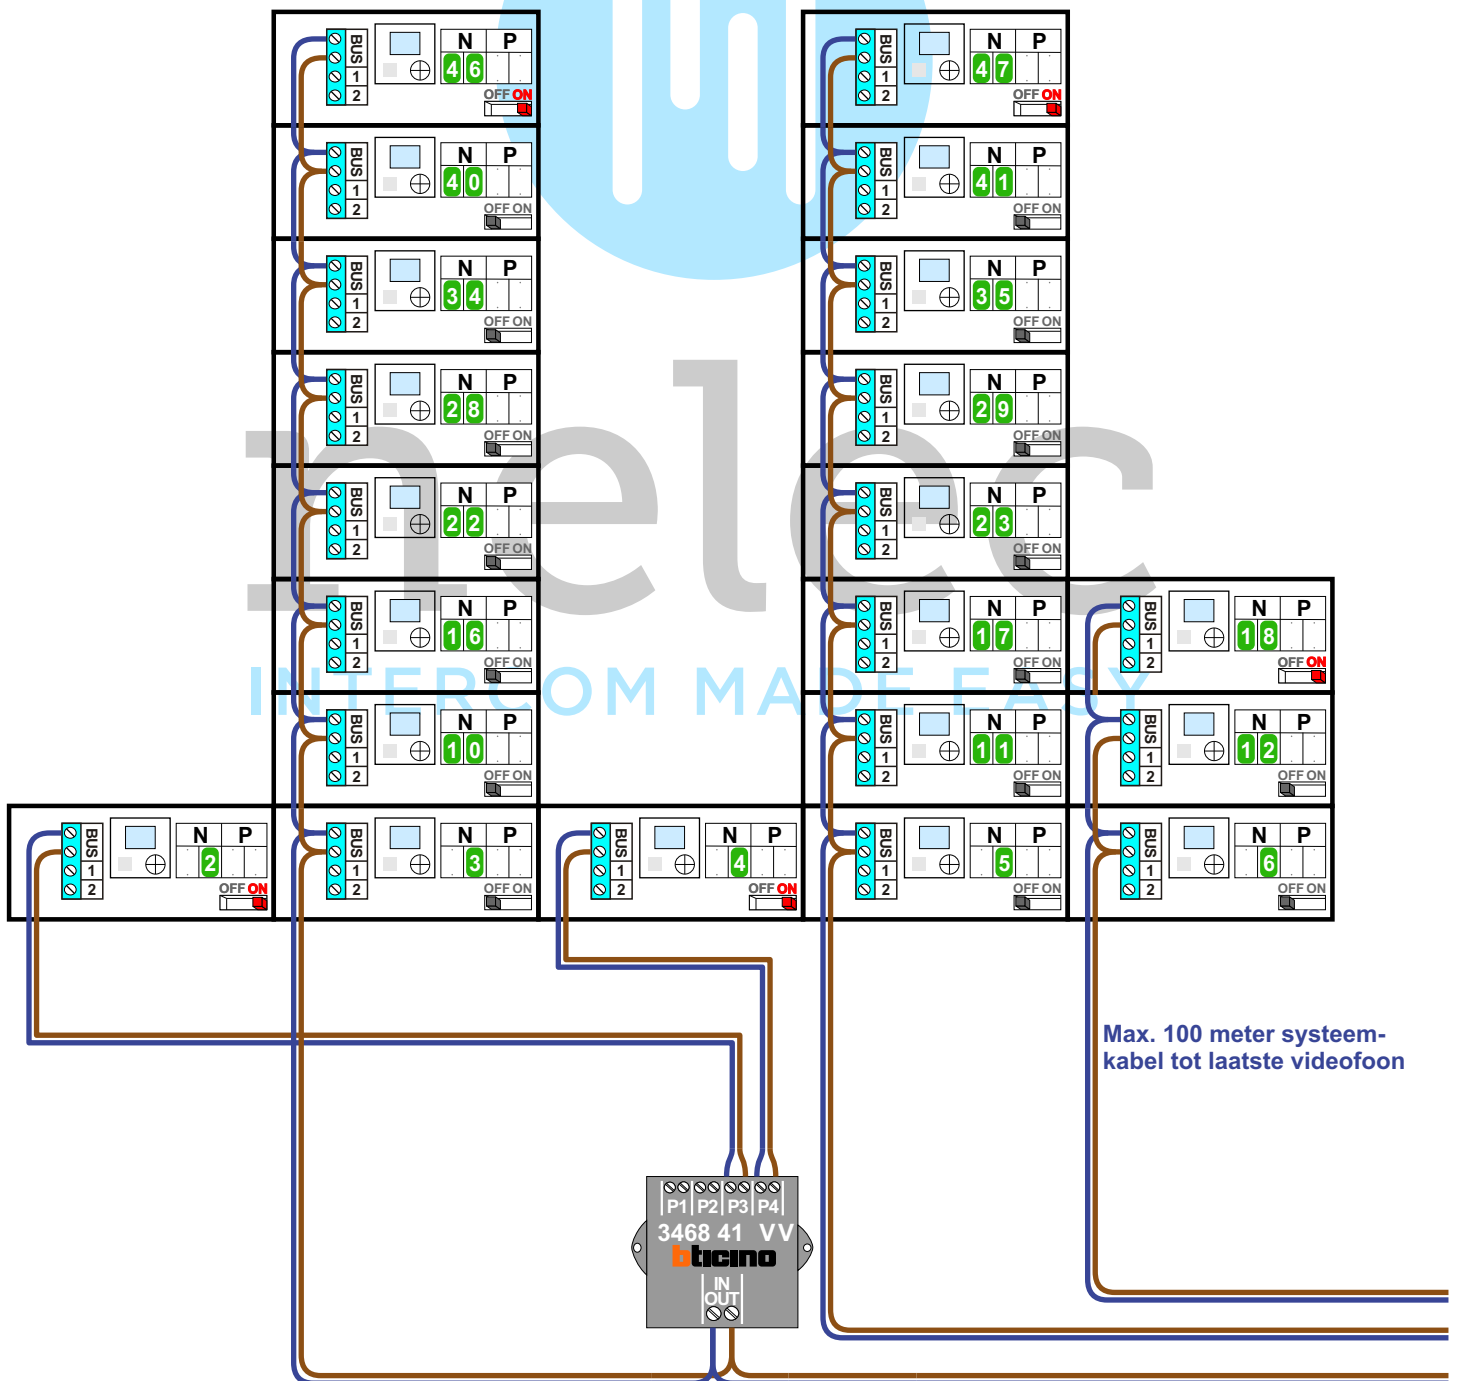

 = systeemkabel

Bij andere getwiste kabel 66% afstand!  
Bij ongetwiste kabel **max. 50 meter** buitenpost naar videofoon.  
UTP op aanvraag.

**— = systeemkabel**  
 Bij andere getwiste kabel **66%** afstand!  
 Bij ongetwiste kabel **max. 50 meter** buitenpost naar videofoon.  
 UTP op aanvraag.

M-40

De aders moeten **echt OP de connector** doorgelust worden!

Max. 100 meter systeemkabel tot laatste videofoon

naar andere stijgers

naar buitenposten

Max. 50 meter

Max. 2 meter