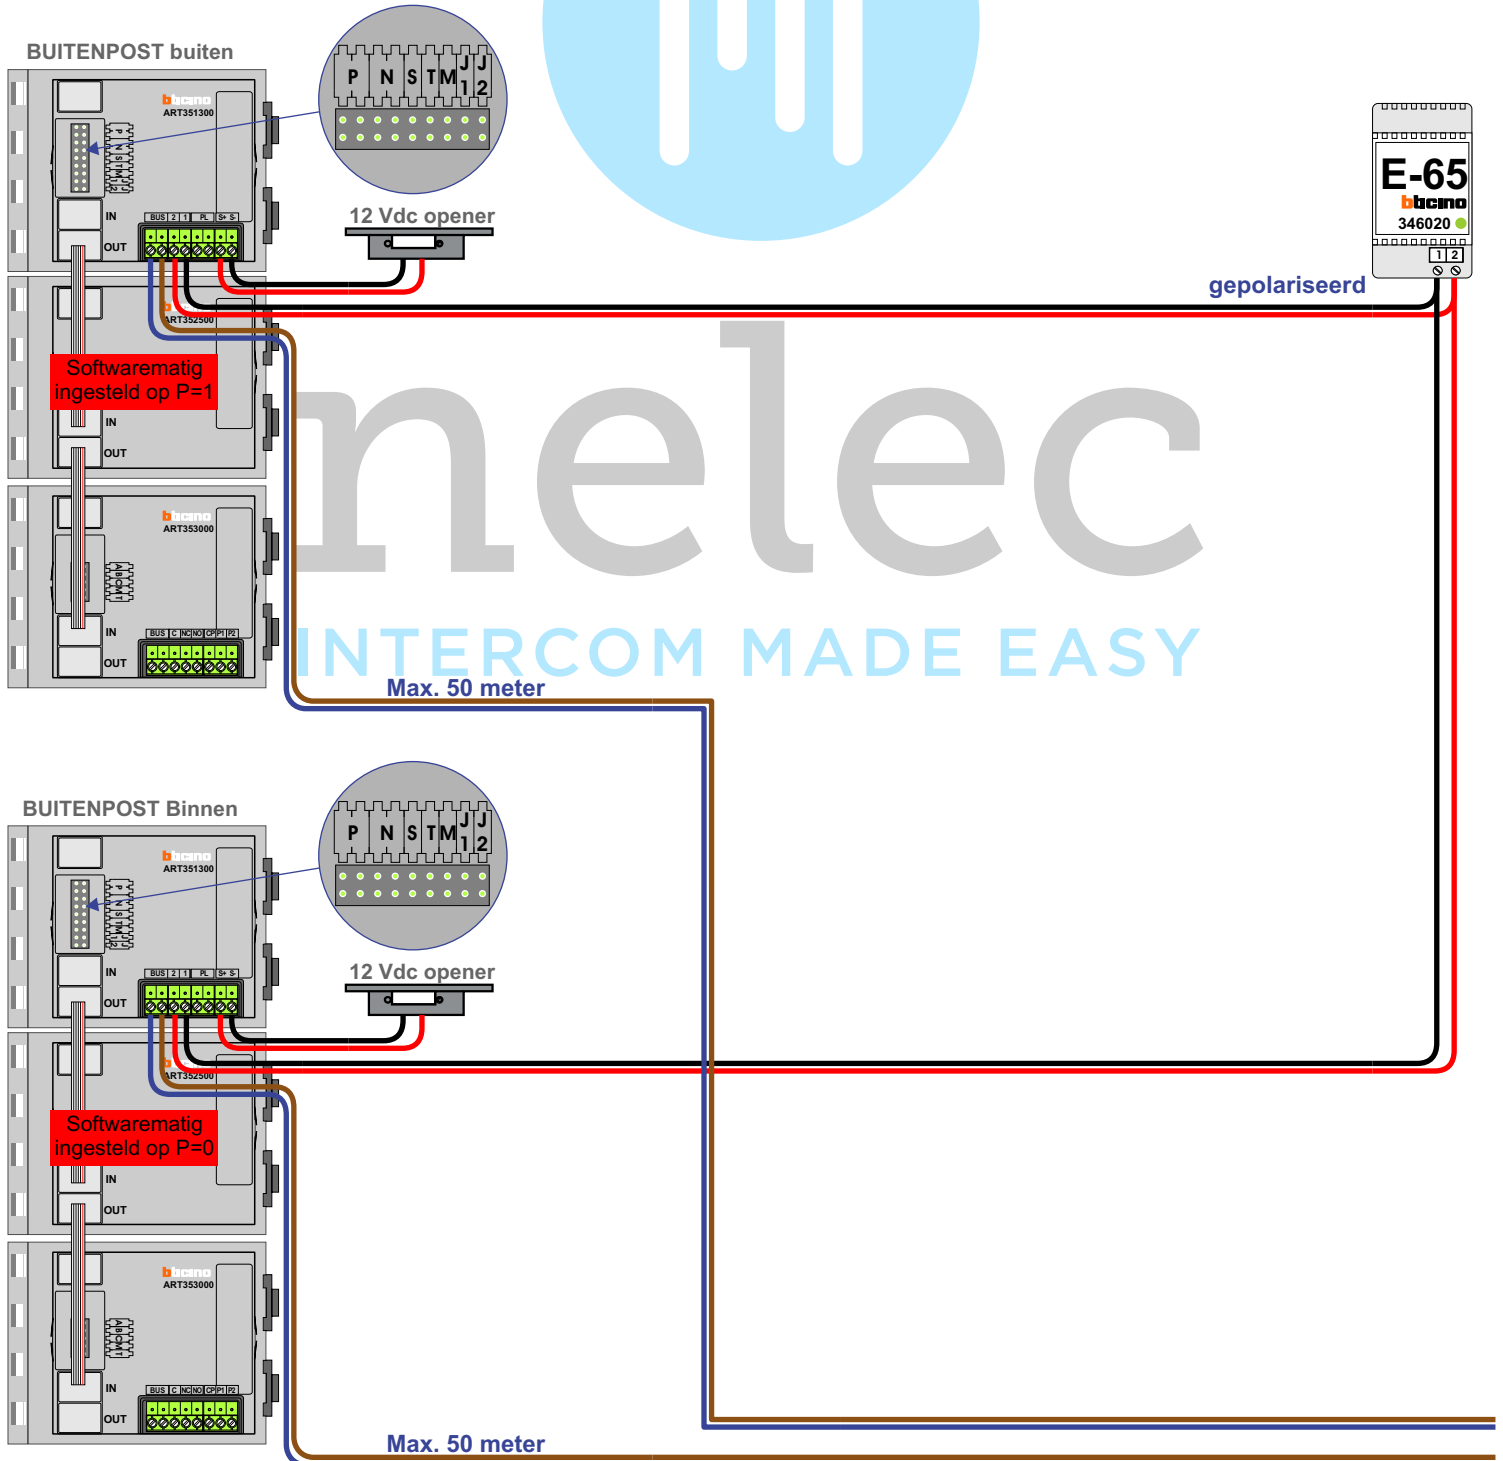

— = systeemkabel
 Bij andere getwiste kabel **66%** afstand!
 Bij ongetwiste kabel **max. 50 meter** buitenpost naar videofoon.
 UTP op aanvraag.

M-40

De aders moeten **echt OP de connector** doorgelust worden!

— = systeemkabel
Bij andere getwiste kabel **66%** afstand!
Bij ongetwiste kabel **max. 50 meter** buitenpost naar videofoon.
UTP op aanvraag.

Bij Hal 1 hebben alle toestellen P=0.
Dit heeft geen enkele functie en dient om het verschil te zien met toestellen van Hal 2, waar geen nummerator in de P van de toestellen zit.

 = systeemkabel
 Bij andere getwiste kabel **66%** afstand!
 Bij ongetwiste kabel **max. 50 meter** buitenpost naar videofoon.
 UTP op aanvraag.

M-40

De aders moeten **echt OP de connector** doorgelust worden!

Bij Hal 1 hebben alle toestellen P=0.
 Dit heeft geen enkele functie en dient om het verschil te zien met toestellen van Hal 2, waar geen nummerator in de P van de toestellen zit.

Huisnummers
N-waarde

- 2 1
- 3 2
- 10 3
- 11 4
- 12 5
- 13 6
- 14 7
- 15 8
- 16 9
- 17 10
- 18 11
- 19 12
- 26 13
- 27 14
- 28 15
- 29 16
- 30 17
- 31 18
- 38 19
- 39 20
- 40 21
- 41 22
- 42 23
- 43 24
- 44 25
- 45 26
- 46 27
- 47 28
- 54 29
- 55 30
- 56 31
- 57 32
- 58 33
- 59 34
- 60 35
- 67 36
- 68 37
- 69 38
- 70 39
- 71 40
- 72 41
- 79 42
- 80 43
- 81 44
- 82 45
- 83 46
- 84 47
- 91 48
- 92 49
- 93 50
- 94 51
- 95 52
- 102 53
- 103 54
- 104 55
- 105 56
- 106 57
- 111 58
- 112 59
- 113 60