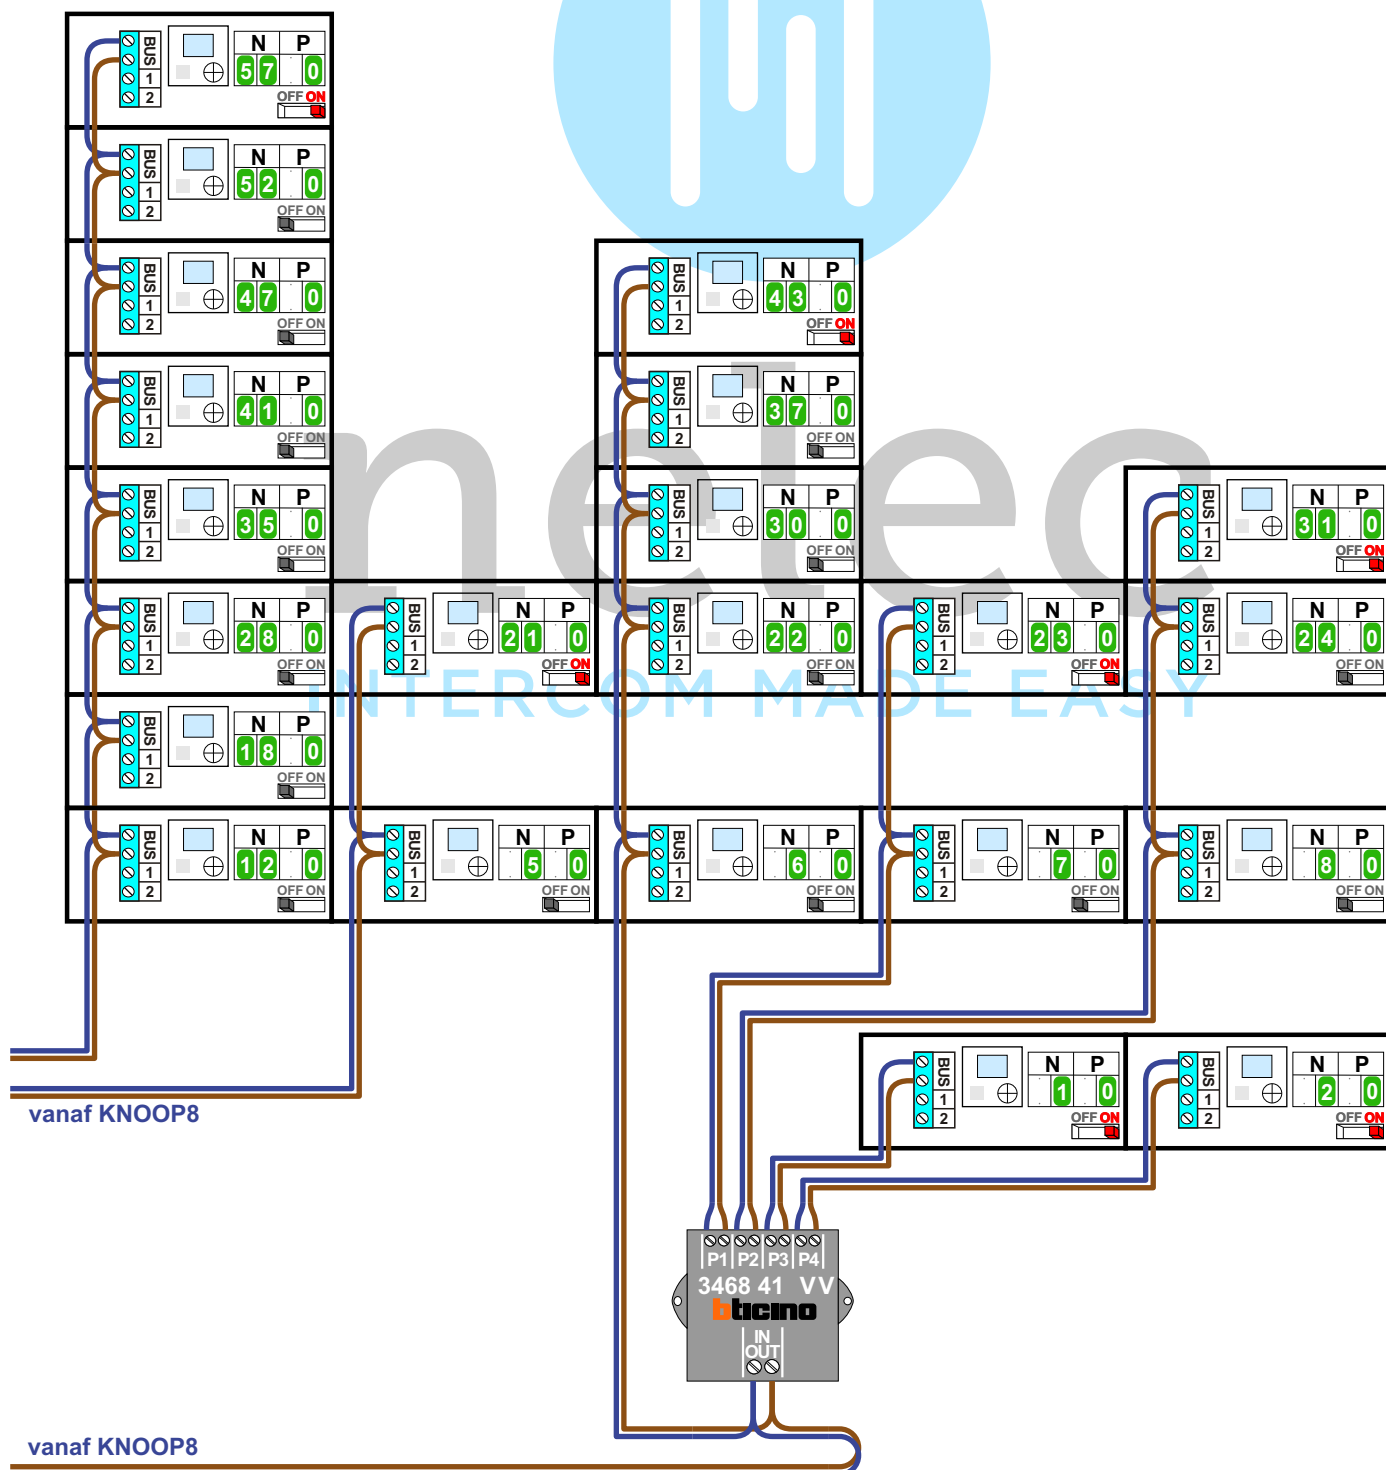

— = systeemkabel
 Bij andere getwiste kabel **66%** afstand!
 Bij ongetwiste kabel **max. 50 meter** buitenpost naar videofoon.
 UTP op aanvraag.

M-40

De aders moeten **echt OP de connector** doorgelust worden!

— = systeemkabel
Bij andere getwiste kabel **66%** afstand!
Bij ongetwiste kabel **max. 50 meter** buitenpost naar videofoon.
UTP op aanvraag.

Bij Hal 1 hebben alle toestellen P=0.
Dit heeft geen enkele functie en dient om het verschil te zien met toestellen van Hal 2, waar geen nummerator in de P van de toestellen zit.

 = systeemkabel
 Bij andere getwiste kabel **66%** afstand!
 Bij ongetwiste kabel **max. 50 meter** buitenpost naar videofoon.
 UTP op aanvraag.

M-40

De aders moeten **echt OP de connector** doorgelust worden!

Bij Hal 1 hebben alle toestellen P=0.
 Dit heeft geen enkele functie en dient om het verschil te zien met toestellen van Hal 2, waar geen nummerator in de P van de toestellen zit.

Huisnummers
N-waarde

- 2 1
- 3 2
- 10 3
- 11 4
- 12 5
- 13 6
- 14 7
- 15 8
- 16 9
- 17 10
- 18 11
- 19 12
- 26 13
- 27 14
- 28 15
- 29 16
- 30 17
- 31 18
- 38 19
- 39 20
- 40 21
- 41 22
- 42 23
- 43 24
- 44 25
- 45 26
- 46 27
- 47 28
- 54 29
- 55 30
- 56 31
- 57 32
- 58 33
- 59 34
- 60 35
- 67 36
- 68 37
- 69 38
- 70 39
- 71 40
- 72 41
- 79 42
- 80 43
- 81 44
- 82 45
- 83 46
- 84 47
- 91 48
- 92 49
- 93 50
- 94 51
- 95 52
- 102 53
- 103 54
- 104 55
- 105 56
- 106 57
- 111 58
- 112 59
- 113 60