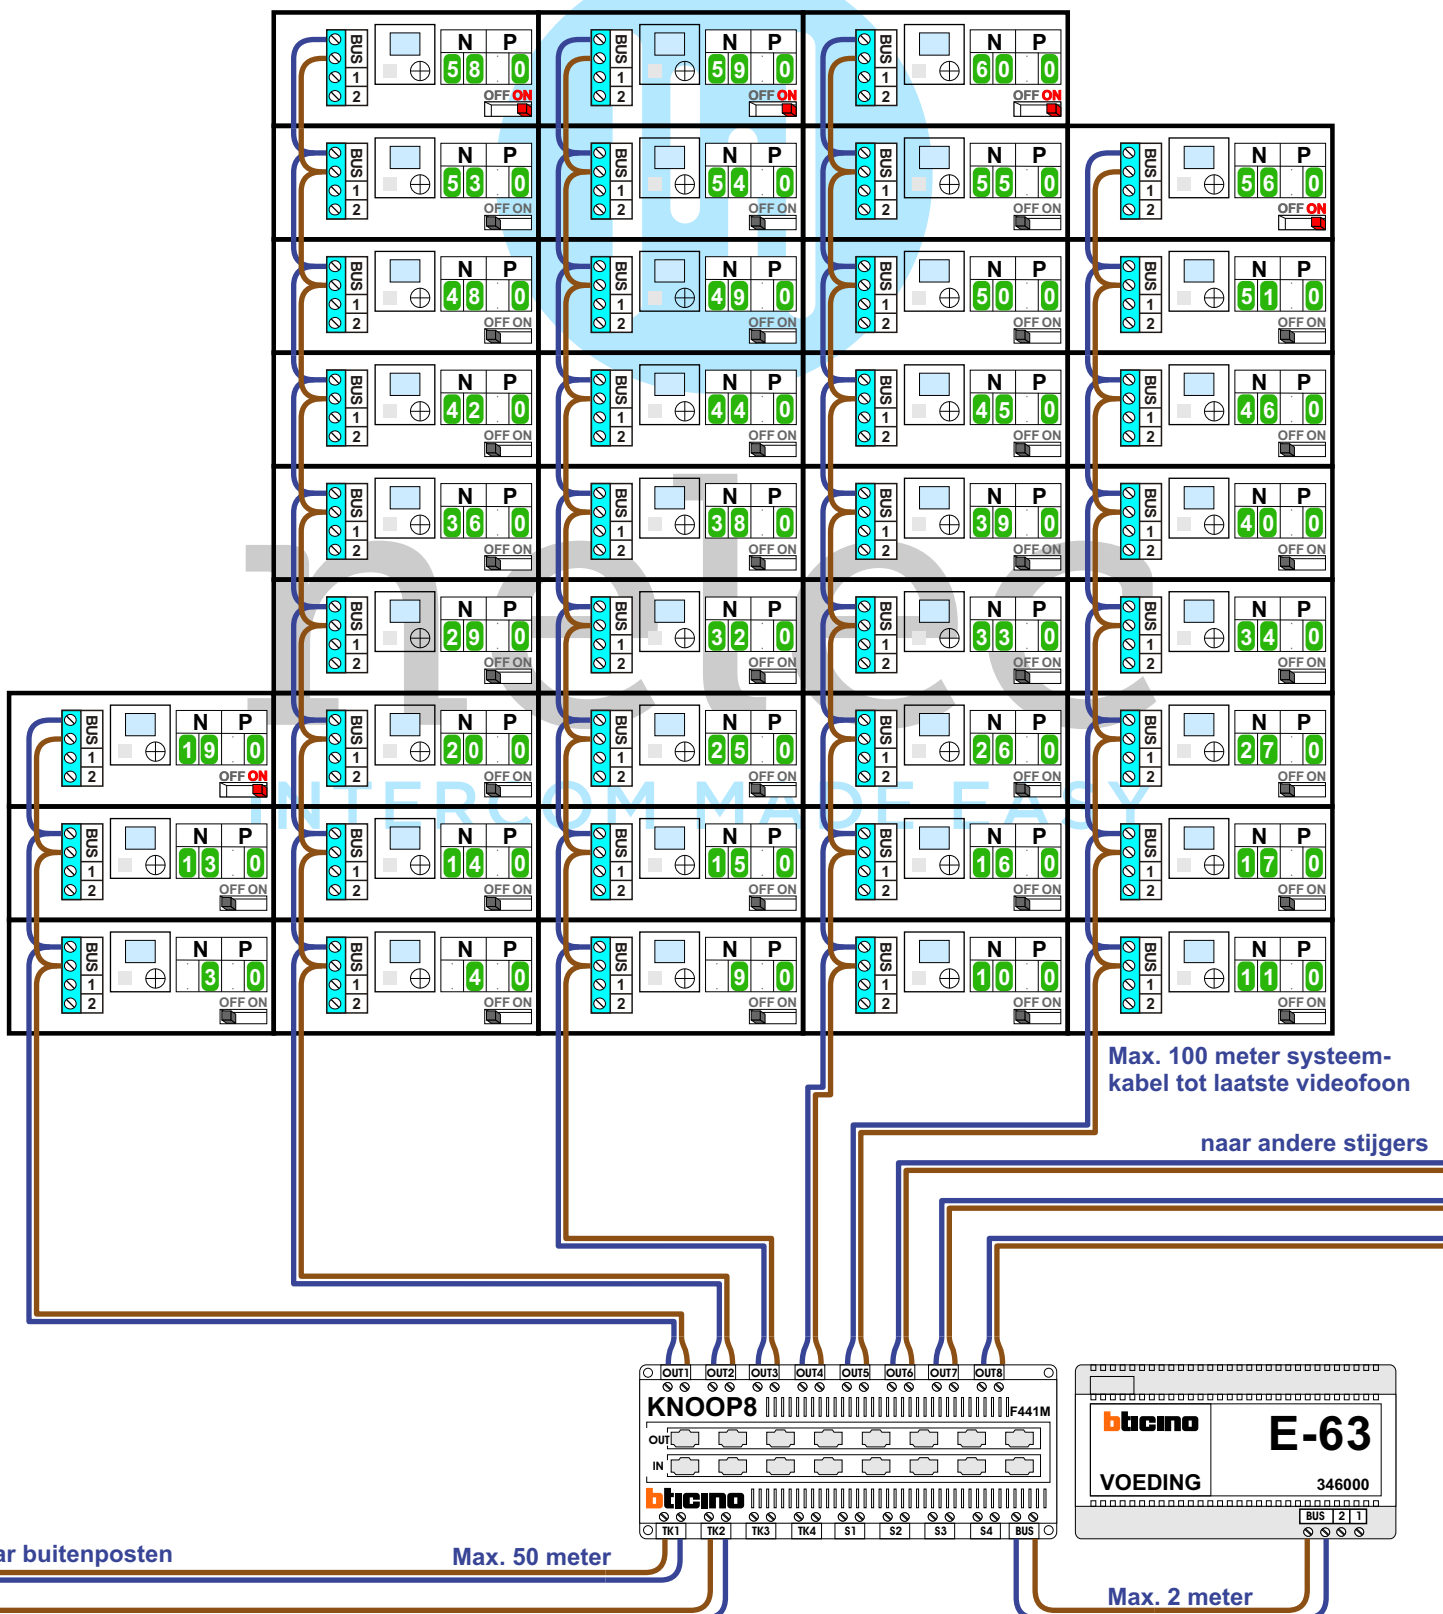

— = systeemkabel
 Bij andere getwiste kabel **66%** afstand!
 Bij ongetwiste kabel **max. 50 meter** buitenpost naar videofoon.
 UTP op aanvraag.

M-40

De aders moeten **echt OP de connector** doorgelust worden!

— = systeemkabel
Bij andere getwiste kabel **66%** afstand!
Bij ongetwiste kabel **max. 50 meter** buitenpost naar videofoon.
UTP op aanvraag.

Bij Hal 1 hebben alle toestellen P=0.
Dit heeft geen enkele functie en dient om het verschil te zien met toestellen van Hal 2, waar geen nummerator in de P van de toestellen zit.

 = systeemkabel
 Bij andere getwiste kabel **66%** afstand!
 Bij ongetwiste kabel **max. 50 meter** buitenpost naar videofoon.
 UTP op aanvraag.

M-40

De aders moeten **echt OP de connector** doorgelust worden!

Bij Hal 1 hebben alle toestellen P=0.
 Dit heeft geen enkele functie en dient om het verschil te zien met toestellen van Hal 2, waar geen nummerator in de P van de toestellen zit.

Huisnummers
N-waarde

- 2 1
- 3 2
- 10 3
- 11 4
- 12 5
- 13 6
- 14 7
- 15 8
- 16 9
- 17 10
- 18 11
- 19 12
- 26 13
- 27 14
- 28 15
- 29 16
- 30 17
- 31 18
- 38 19
- 39 20
- 40 21
- 41 22
- 42 23
- 43 24
- 44 25
- 45 26
- 46 27
- 47 28
- 54 29
- 55 30
- 56 31
- 57 32
- 58 33
- 59 34
- 60 35
- 67 36
- 68 37
- 69 38
- 70 39
- 71 40
- 72 41
- 79 42
- 80 43
- 81 44
- 82 45
- 83 46
- 84 47
- 91 48
- 92 49
- 93 50
- 94 51
- 95 52
- 102 53
- 103 54
- 104 55
- 105 56
- 106 57
- 111 58
- 112 59
- 113 60