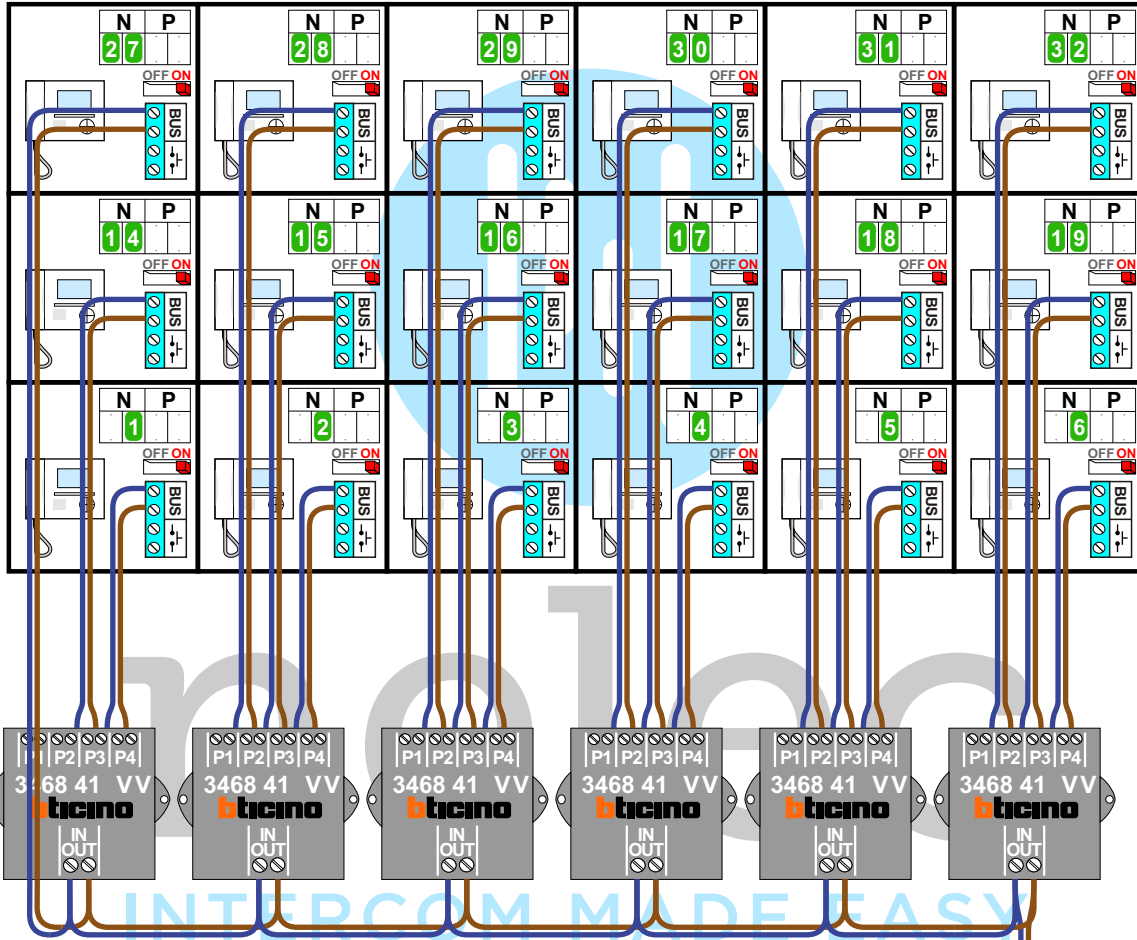

**— = systeemkabel**  
Bij andere getwiste kabel **66%** afstand!  
Bij ongetwiste kabel **max. 50 meter** buitenpost naar videofoon.  
UTP op aanvraag.

M-20/M-43  
1 2  
BUS  
De aders moeten **echt OP de connector** doorgelust worden!

naar pag.2 rechts

BUITENPOST

Max. 100 meter systeemkabel tot laatste videofoon

pot.vrij contact tbv deur-opener

Gepolariseerd

Max. 50 meter

Max. 2 m.