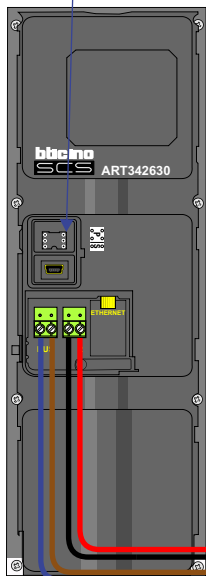

**— = systeemkabel**  
Bij andere getwiste kabel **66%** afstand!  
Bij ongetwiste kabel **max. 50 meter** buitenpost naar videofoon.  
UTP op aanvraag.

M-20/M-43  
1 2  
BUS  
De aders moeten **echt OP de connector** doorgelust worden!

naar pag.2 rechts

BUITENPOST

Max. 100 meter systeemkabel tot laatste videofoon

pot.vrij contact tbv deur-opener

Gepolariseerd

Max. 50 meter

Max. 2 m.