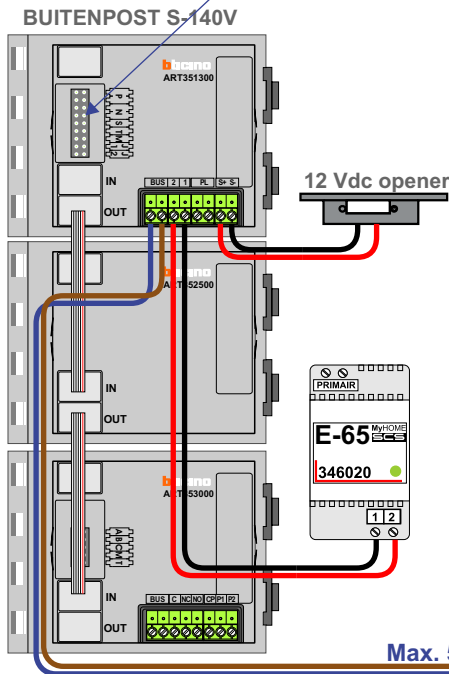

Naar pagina 2

Max. 100 meter
systeemkabel tot
laatste videofon

Max. 50 meter

Max. 2 meter

Naar pagina 3

Van pagina 1

Naar pagina 4

Max. 100 meter
systeemkabel tot
laatste videofon

Max. 2 meter

Van pagina 1

Van pagina 3

BLOK 1 Links

N-waarde	huisnr.	T-40	M-10	M-10C	M-40
1	1	1			
2	2	1			
3	3				1
4	4	1			
5	5		1		
6	21	1			
7	22	1			
8	23	1			
9	24	1			
10	25	1			
11	41	1			
12	42				1
13	43	1			
14	44	1			
15	45	1			
16	61	1			
17	62	1			
18	63	1			
19	64	1			
20	65	1			
21	81	1			
22	82	1			
23	83	1			
24	84				1
25	85	1			
26	101		1		
27	102	1			
28	103		1		
29	104	1			
30	105	1			

BLOK 1 Links

N-waarde	huisnr.	T-40	M-10	M-10C	M-40
31	121	1			
32	122	1			
33	123	1			
34	124	1			
35	125	1			
36	141	1			
37	142	1			
38	143	1			
39	144	1			
40	145	1			
41	161	1			
42	162	1			
43	163	1			
44	164	1			
45	165	1			
46	181	1			
47	182		1		
48	183	1			
49	184	1			
50	185		1		
51	201	1			
52	202	1			
53	203	1			
54	204				1
55	205				1
56	221				1
57	222		1		
58	223	1			
59	224	1			
60	225	1			

BLOK 1 Rechts (systeemvak 101 ev)

N-waarde huisnr. T-40 M-10 M-10C M-40

1	6	1			
2	7	1			
3	8	1			
4	9	1			
5	10		1		
6	26	1			
7	27	1			
8	28	1			
9	29	1			
10	30	1			
11	46	1			
12	47				1
13	48	1			
14	49	1			
15	50	1			
16	66	1			
17	67	1			
18	68		1		
19	69	1			
20	70	1			
21	86	1			
22	87	1			
23	88	1			
24	89	1			
25	90	1			
26	106	1			
27	107	1			
28	108	1			
29	109			1	
30	110	1			