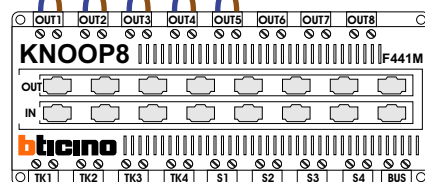

Naar pagina 2

Max. 100 meter
systeemkabel tot
laatste videofon

Max. 50 meter

Max. 2 meter

Naar pagina 3

Van pagina 1

Naar pagina 4

Max. 100 meter
systeemkabel tot
laatste videofon

Max. 2 meter

Van pagina 1

Van pagina 3

BLOK 1 Links

N-waarde	huisnr.	T-40	M-10	M-10C	M-40
1	1	1			
2	2	1			
3	3				1
4	4	1			
5	5		1		
6	21	1			
7	22	1			
8	23	1			
9	24	1			
10	25	1			
11	41	1			
12	42				1
13	43	1			
14	44	1			
15	45	1			
16	61	1			
17	62	1			
18	63	1			
19	64	1			
20	65	1			
21	81	1			
22	82	1			
23	83	1			
24	84				1
25	85	1			
26	101		1		
27	102	1			
28	103		1		
29	104	1			
30	105	1			

BLOK 1 Links

N-waarde	huisnr.	T-40	M-10	M-10C	M-40
31	121	1			
32	122	1			
33	123	1			
34	124	1			
35	125	1			
36	141	1			
37	142	1			
38	143	1			
39	144	1			
40	145	1			
41	161	1			
42	162	1			
43	163	1			
44	164	1			
45	165	1			
46	181	1			
47	182		1		
48	183	1			
49	184	1			
50	185		1		
51	201	1			
52	202	1			
53	203	1			
54	204				1
55	205				1
56	221				1
57	222		1		
58	223	1			
59	224	1			
60	225	1			