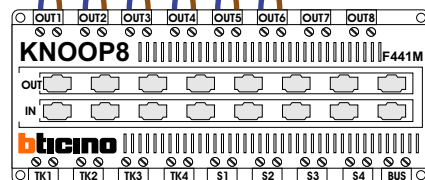

Naar pagina 2

Max. 100 meter
systeemkabel tot
laatste videofon

Max. 50 meter

Max. 2 meter

Naar pagina 3

Van pagina 1

Naar pagina 4

Max. 100 meter
systeemkabel tot
laatste videofon

Max. 2 meter

Van pagina 1

Van pagina 3

BLOK 1 Links

N-waarde	huisnr.	T-40	M-10	M-10C	M-40
1	1	1			
2	2	1			
3	3				1
4	4	1			
5	5		1		
6	21	1			
7	22	1			
8	23	1			
9	24	1			
10	25	1			
11	41	1			
12	42				1
13	43	1			
14	44	1			
15	45	1			
16	61	1			
17	62	1			
18	63	1			
19	64	1			
20	65	1			
21	81	1			
22	82	1			
23	83	1			
24	84				1
25	85	1			
26	101		1		
27	102	1			
28	103		1		
29	104	1			
30	105	1			

BLOK 1 Links

N-waarde	huisnr.	T-40	M-10	M-10C	M-40
31	121	1			
32	122	1			
33	123	1			
34	124	1			
35	125	1			
36	141	1			
37	142	1			
38	143	1			
39	144	1			
40	145	1			
41	161	1			
42	162	1			
43	163	1			
44	164	1			
45	165	1			
46	181	1			
47	182		1		
48	183	1			
49	184	1			
50	185		1		
51	201	1			
52	202	1			
53	203	1			
54	204				1
55	205				1
56	221				1
57	222		1		
58	223	1			
59	224	1			
60	225	1			