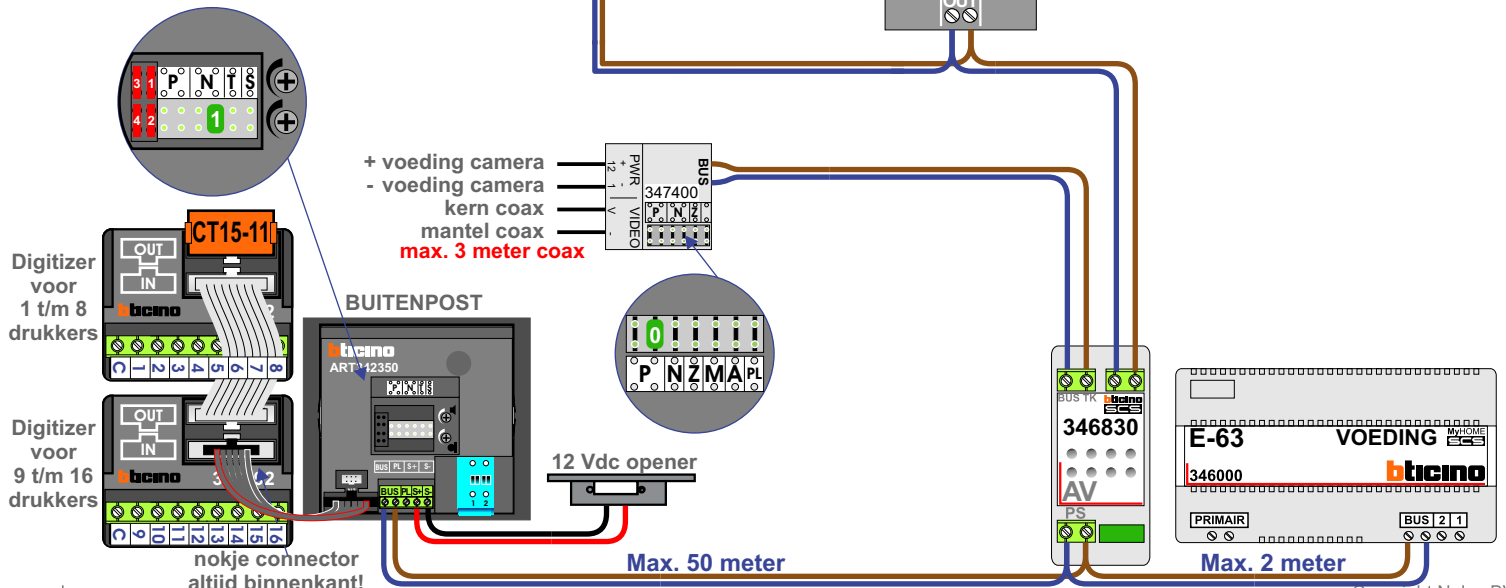

— = systeemkabel
Bij andere getwiste kabel **66%** afstand!
Bij ongetwiste kabel **max. 50 meter** buitenpost naar videofoon.
UTP op aanvraag.

Max. 100 meter systeemkabel tot laatste videofoon

N-waarde	huisnummer
1	1D
2	1C
3	1B
4	1A
5	1M
6	1H
7	1F
8	1E
9	1K
10	1G
11	1P

nelec
INTERCOM MADE EASY