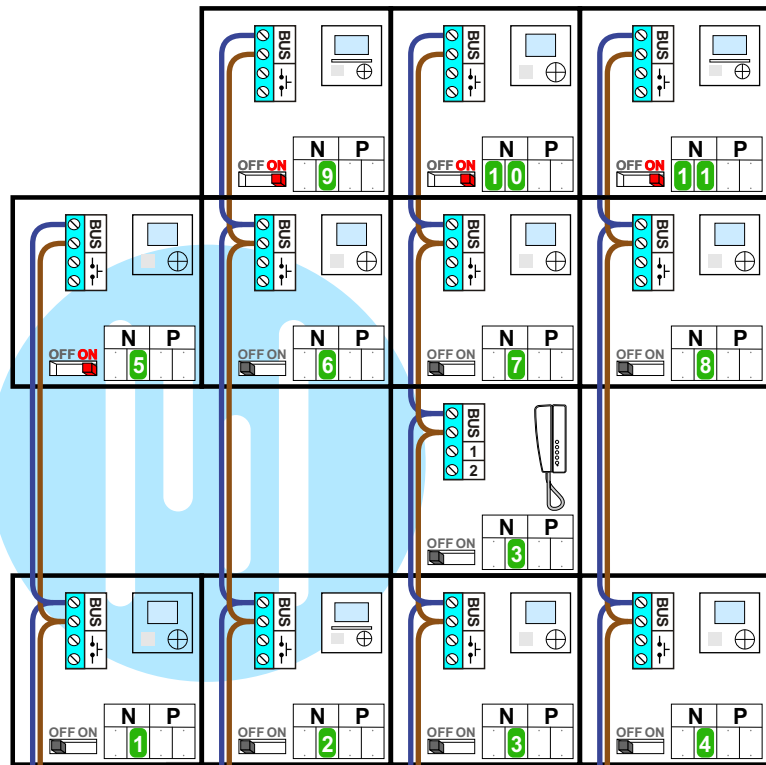

— = systeemkabel
Bij andere getwiste kabel **66%** afstand!
Bij ongetwiste kabel **max. 50 meter** buitenpost naar videofoon.
UTP op aanvraag.

Max. 100 meter systeemkabel tot laatste videofoon

N-waarde	huisnummer
1	1D
2	1C
3	1B
4	1A
5	1M
6	1H
7	1F
8	1E
9	1K
10	1G
11	1P

nelec
INTERCOM MADE EASY