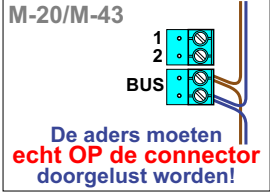

— = systeemkabel
Bij andere getwiste kabel **66%** afstand!
Bij ongetwiste kabel **max. 50 meter** buitenpost naar videofoon.
UTP op aanvraag.

Max. 100 meter systeemkabel tot laatste videofoon

N-waarde	huisnummer
1	1D
2	1C
3	1B
4	1A
5	1M
6	1H
7	1F
8	1E
9	1K
10	1G
11	1P