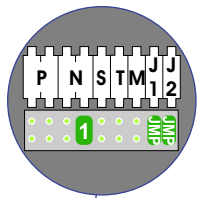

 = systeemkabel

Bij andere getwiste kabel **66%** afstand!
Bij ongetwiste kabel **max. 50 meter** buitenpost naar videofoon.
UTP op aanvraag.

M-40

De aders moeten **echt OP de connector** doorgelust worden!

nelec
INTERCOM MADE EASY

BUITENPOST

Max. 50 meter

Max. 100 meter systeemkabel tot laatste videofoon

Max. 2 meter

nelec
INTERCOM MADE EASY