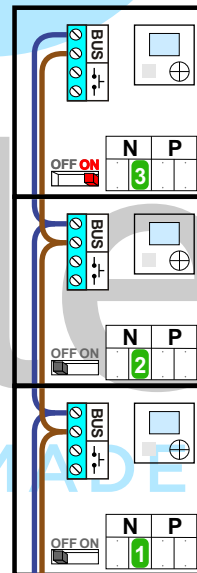

 = systeemkabel

Bij andere getwiste kabel **66%** afstand!
Bij ongetwiste kabel **max. 50 meter** buitenpost naar videofoon.
UTP op aanvraag.

M-40

De aders moeten **echt OP de connector** doorgelust worden!

nelec
INTERCOM MADE EASY

BUITENPOST

Max. 50 meter

Max. 100 meter systeemkabel tot laatste videofoon

Max. 2 meter

nelec
INTERCOM MADE EASY