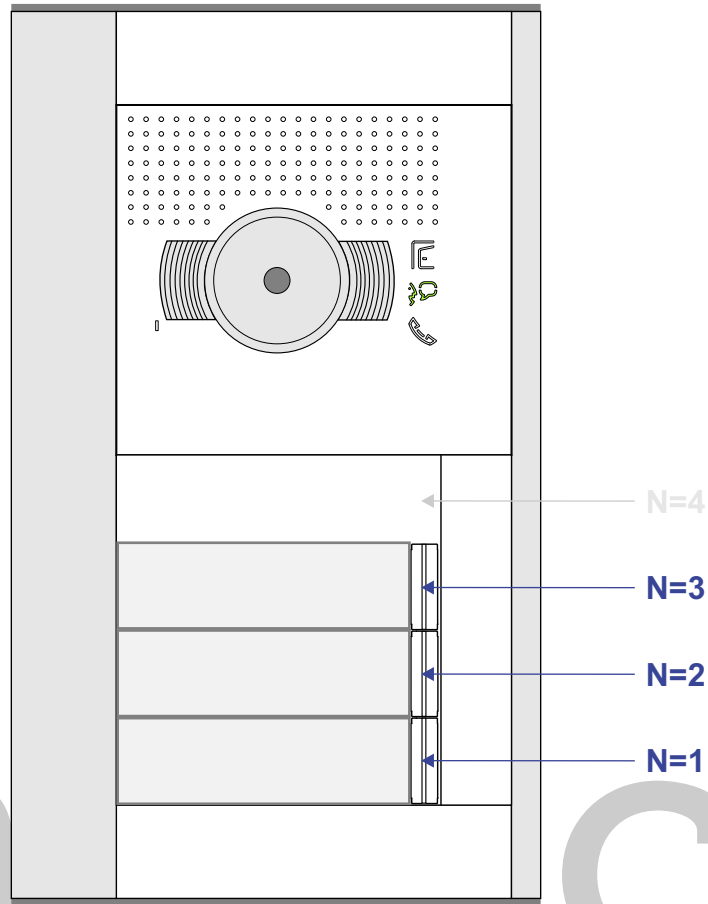

 = systeemkabel

Bij andere getwiste kabel **66%** afstand!
Bij ongetwiste kabel **max. 50 meter** buitenpost naar videofoon.
UTP op aanvraag.

M-40

De aders moeten **echt OP de connector** doorgelust worden!

nelec
INTERCOM MADE EASY

BUITENPOST

Max. 50 meter

Max. 100 meter systeemkabel tot laatste videofoon

Max. 2 meter

nelec
INTERCOM MADE EASY