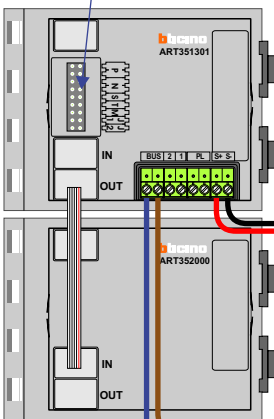

 = systeemkabel

Bij andere getwiste kabel **66%** afstand!
Bij ongetwiste kabel **max. 50 meter** buitenpost naar videofoon.
UTP op aanvraag.

M-40

De aders moeten **echt OP de connector** doorgelust worden!

nelec
INTERCOM MADE EASY

BUITENPOST

Max. 50 meter

Max. 100 meter systeemkabel tot laatste videofoon

Max. 2 meter

nelec
INTERCOM MADE EASY