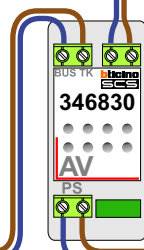

nelec
INTERCOM MADE EASY

BUITENPOST

Max. 50 meter

Max. 100 meter systeemkabel tot laatste videofoon

Max. 2 meter

nelec
INTERCOM MADE EASY