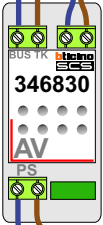

BUTENPOST

contact tby opener

Max. 50 meter

Max. 100 meter systeemkabel tot laatste videofoon

Max. 2 meter

 = systeemkabel

Bij andere getwiste kabel **66%** afstand!
Bij ongetwiste kabel **max. 50 meter** buitenpost naar videofoon.
UTP op aanvraag.

M-40

De aders moeten **echt OP de connector** doorgelust worden!

nelec
INTERCOM MADE EASY

BUITENPOST

contact
tby
opener

Max. 50 meter

Max. 100 meter systeemkabel tot laatste videofoon

Max. 2 meter