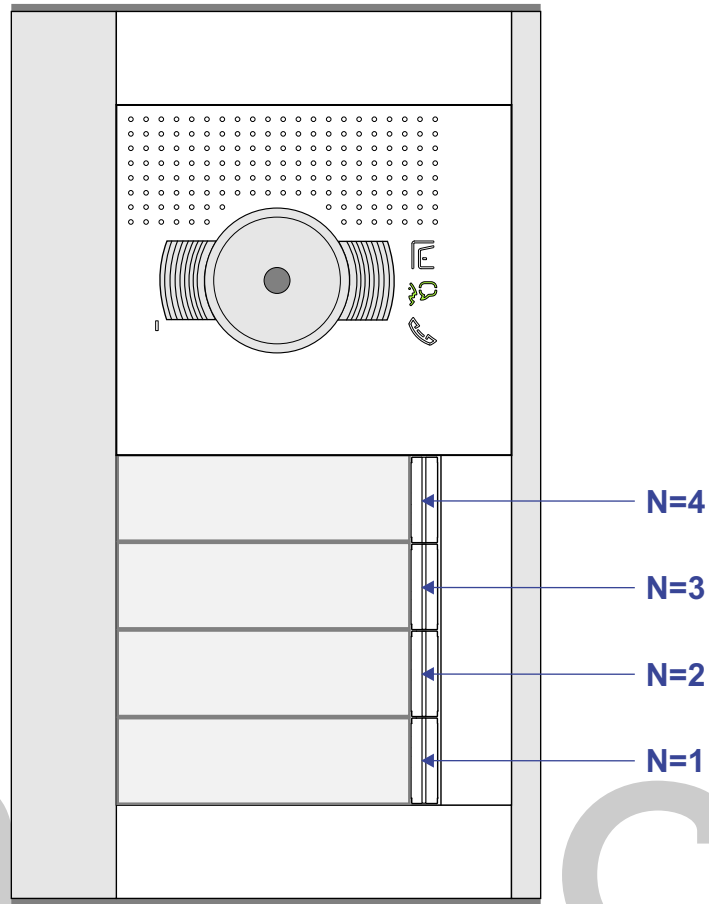

BUTENPOST

contact tby opener

Max. 50 meter

Max. 100 meter systeemkabel tot laatste videofoon

Max. 2 meter

 = systeemkabel

Bij andere getwiste kabel **66%** afstand!
Bij ongetwiste kabel **max. 50 meter** buitenpost naar videofoon.
UTP op aanvraag.

M-40

De aders moeten **echt OP de connector** doorgelust worden!

nelec
INTERCOM MADE EASY

BUITENPOST

contact
tby
opener

Max. 50 meter

Max. 100 meter systeemkabel tot laatste videofoon

Max. 2 meter