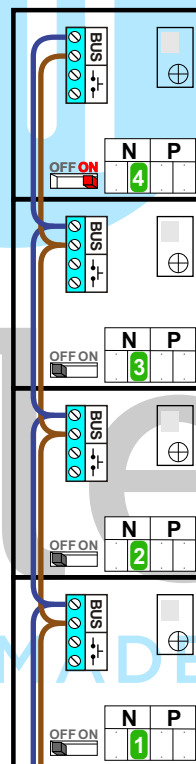

 = systeemkabel

Bij andere getwiste kabel **66%** afstand!
Bij ongetwiste kabel **max. 50 meter** buitenpost naar videofoon.
UTP op aanvraag.

M-40

De aders moeten **echt OP de connector** doorgelust worden!

BUTENPOST

contact tby opener

Max. 50 meter

Max. 100 meter systeemkabel tot laatste videofoon

Max. 2 meter

 = systeemkabel

Bij andere getwiste kabel **66%** afstand!
Bij ongetwiste kabel **max. 50 meter** buitenpost naar videofoon.
UTP op aanvraag.

M-40

De aders moeten **echt OP de connector** doorgelust worden!

nelec
INTERCOM MADE EASY

BUITENPOST

contact
tby
opener

Max. 50 meter

Max. 100 meter systeemkabel tot laatste videofoon

Max. 2 meter