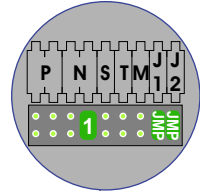

 = systeemkabel

Bij andere getwiste kabel **66%** afstand!
Bij ongetwiste kabel **max. 50 meter** buitenpost naar videofoon.
UTP op aanvraag.

M-40

De aders moeten **echt OP de connector** doorgelust worden!

BUTENPOST

contact tby opener

Max. 50 meter

Max. 100 meter systeemkabel tot laatste videofoon

Max. 2 meter

 = systeemkabel

Bij andere getwiste kabel **66%** afstand!
Bij ongetwiste kabel **max. 50 meter** buitenpost naar videofoon.
UTP op aanvraag.

M-40

De aders moeten **echt OP de connector** doorgelust worden!

nelec
INTERCOM MADE EASY

BUITENPOST

contact
tby
opener

Max. 50 meter

Max. 100 meter systeemkabel tot laatste videofoon

Max. 2 meter