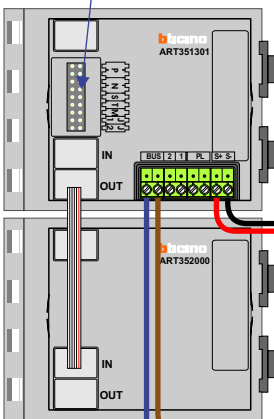

BUTENPOST

contact tby opener

Max. 50 meter

Max. 100 meter systeemkabel tot laatste videofoon

Max. 2 meter

 = systeemkabel

Bij andere getwiste kabel **66%** afstand!
Bij ongetwiste kabel **max. 50 meter** buitenpost naar videofoon.
UTP op aanvraag.

M-40

De aders moeten **echt OP de connector** doorgelust worden!

nelec
INTERCOM MADE EASY

BUITENPOST

contact
tby
opener

Max. 50 meter

Max. 100 meter systeemkabel tot laatste videofoon

Max. 2 meter