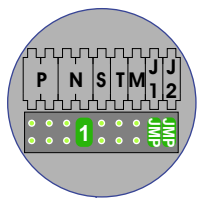

BUTENPOST

contact tby opener

Max. 50 meter

Max. 100 meter systeemkabel tot laatste videofoon

Max. 2 meter

 = systeemkabel

Bij andere getwiste kabel **66%** afstand!
Bij ongetwiste kabel **max. 50 meter** buitenpost naar videofoon.
UTP op aanvraag.

M-40

De aders moeten **echt OP de connector** doorgelust worden!

nelec
INTERCOM MADE EASY

BUITENPOST

contact
tby
opener

Max. 50 meter

Max. 100 meter systeemkabel tot laatste videofoon

Max. 2 meter