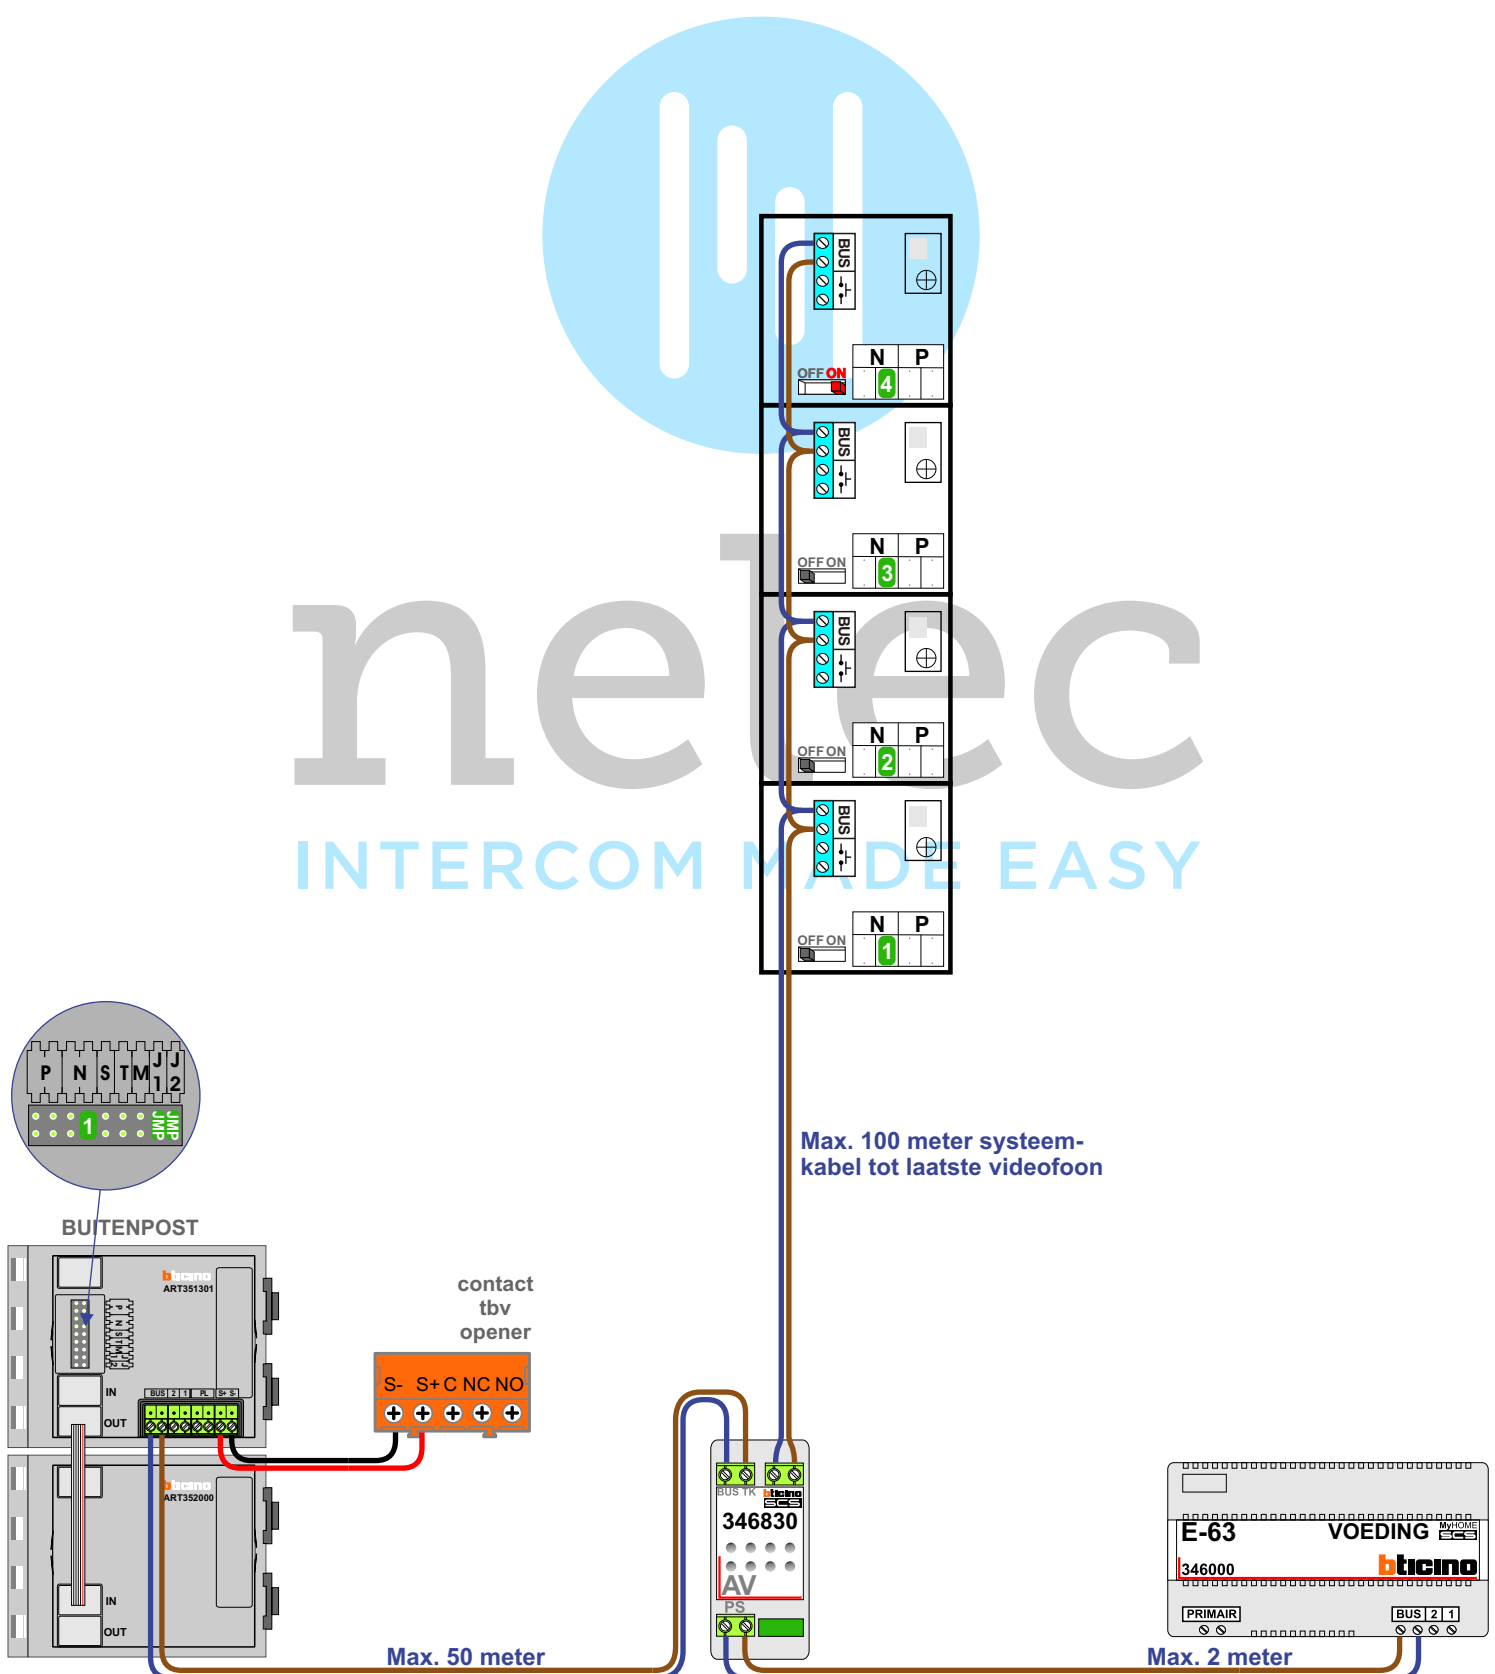

 = systeemkabel

Bij andere getwiste kabel **66%** afstand!
Bij ongetwiste kabel **max. 50 meter** buitenpost naar videofoon.
UTP op aanvraag.

M-40

De aders moeten **echt OP de connector** doorgelust worden!

BUTENPOST

contact tby opener

Max. 50 meter

Max. 100 meter systeemkabel tot laatste videofoon

Max. 2 meter

 = systeemkabel

Bij andere getwiste kabel **66%** afstand!
Bij ongetwiste kabel **max. 50 meter** buitenpost naar videofoon.
UTP op aanvraag.

M-40

De aders moeten **echt OP de connector** doorgelust worden!

nelec
INTERCOM MADE EASY

BUITENPOST

contact
tby
opener

Max. 50 meter

Max. 100 meter systeemkabel tot laatste videofoon

Max. 2 meter