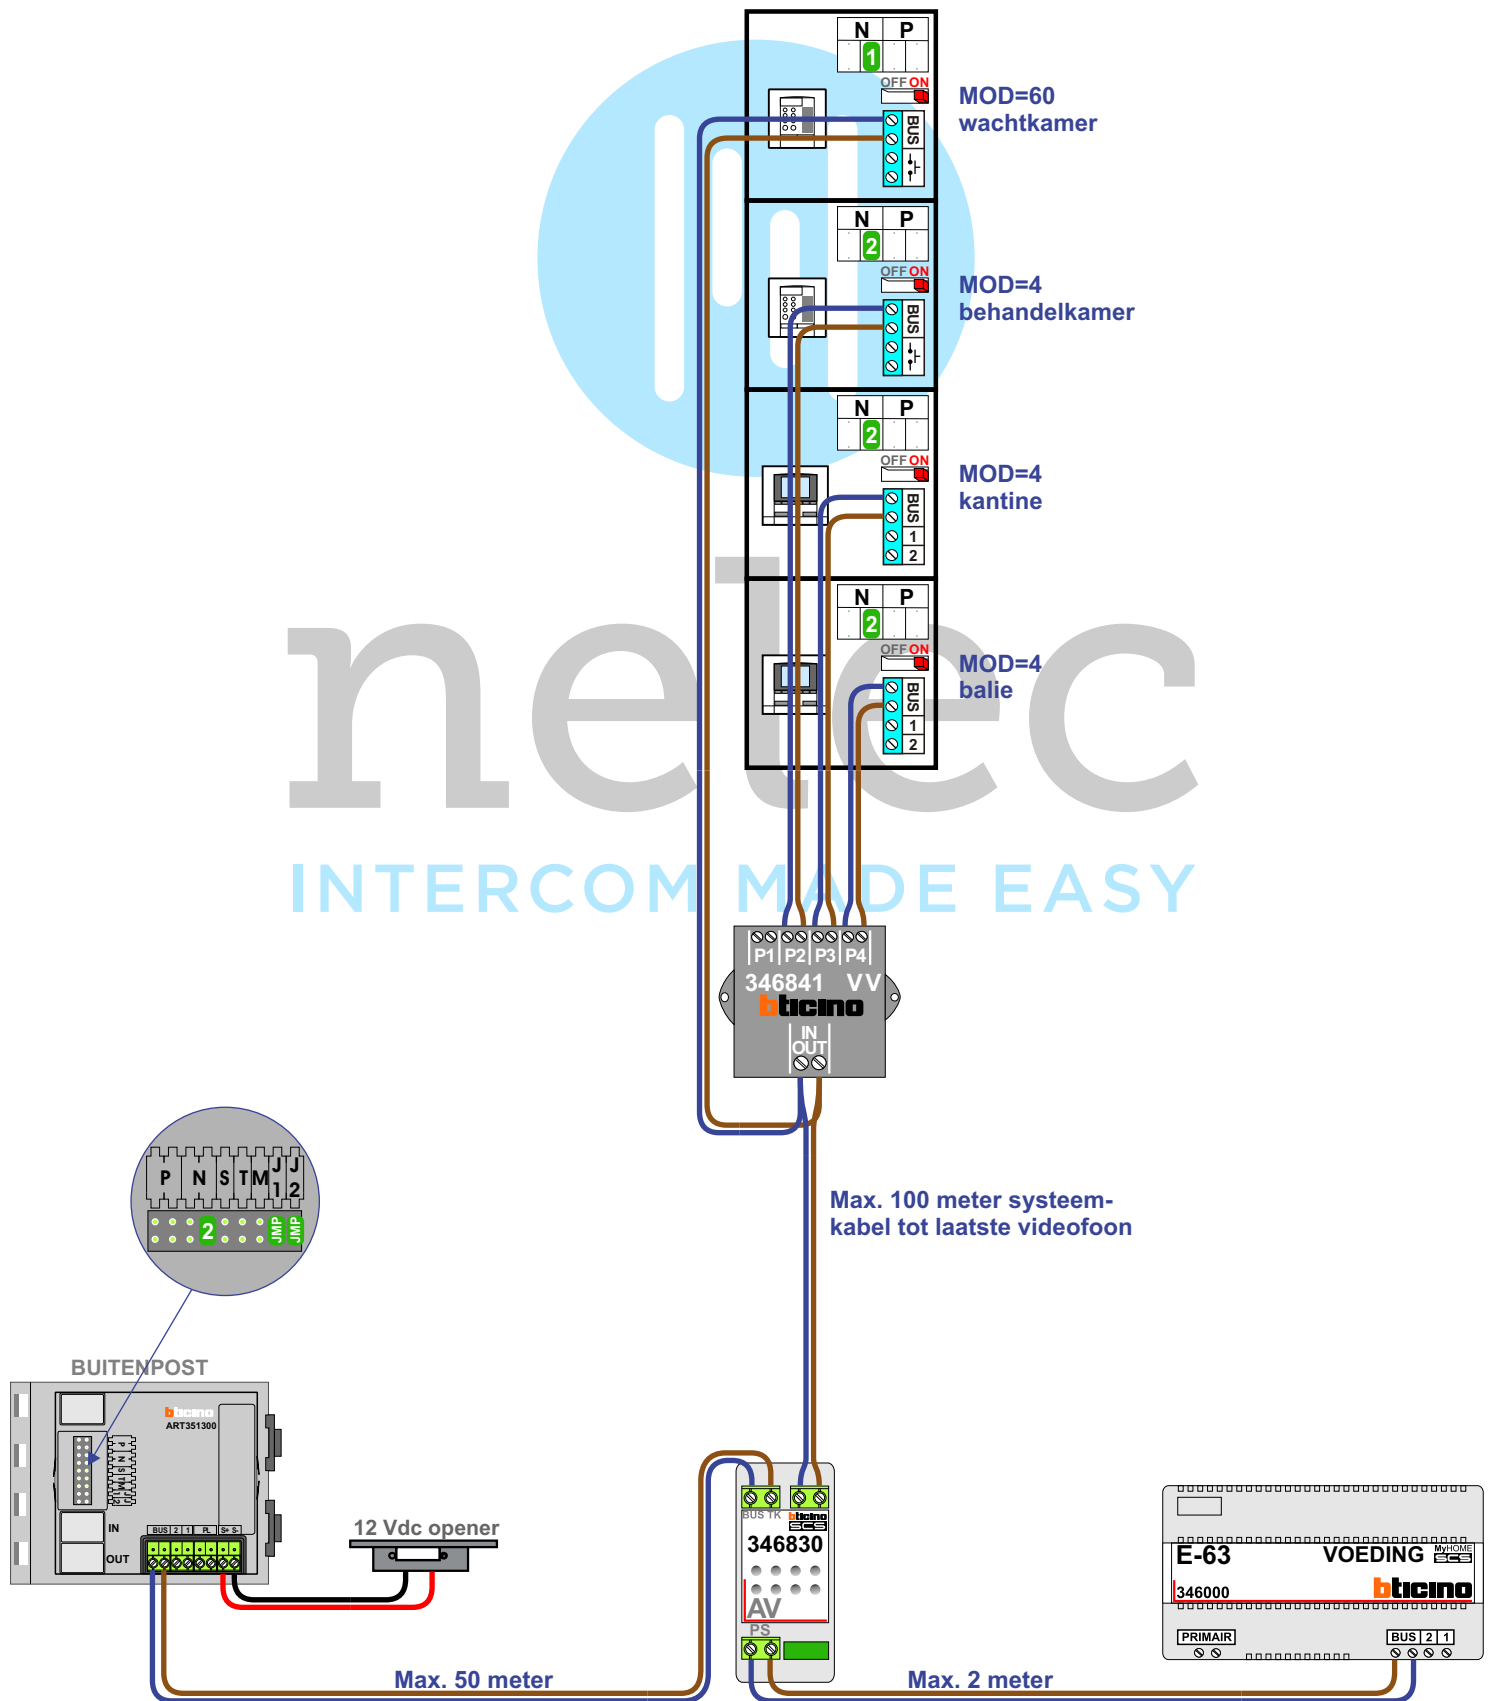

**— = systeemkabel**  
 Bij andere getwiste kabel **66%** afstand!  
 Bij ongetwiste kabel **max. 50 meter** buitenpost naar videofoon.  
 UTP op aanvraag.

**— = systeemkabel**  
 Bij andere getwiste kabel **66%** afstand!  
 Bij ongetwiste kabel **max. 50 meter** buitenpost naar videofoon.  
 UTP op aanvraag.