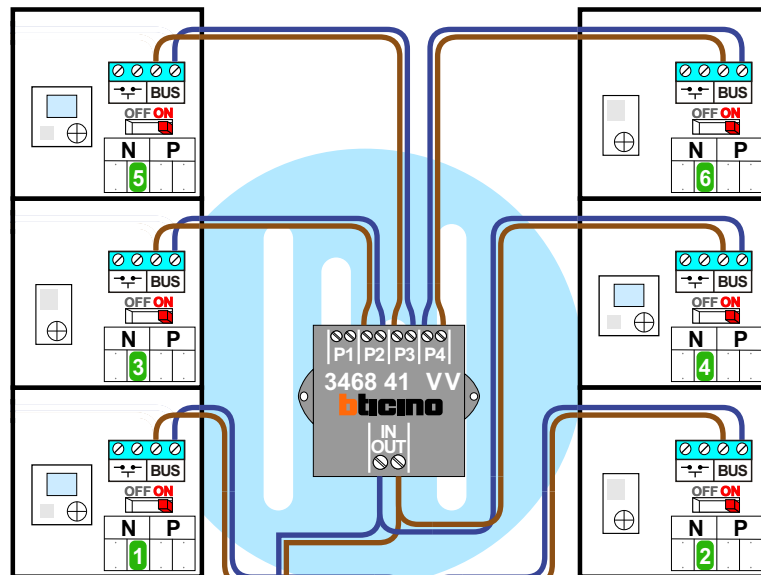

— = systeemkabel
Bij andere getwiste kabel **66%** afstand!
Bij ongetwiste kabel **max. 50 meter** buitenpost naar videofoon.
UTP op aanvraag.

Let op!

De plaats en de nummering van de videofoons/deurtelefoons was ten tijde van het tekenen nog niet bekend.

nelec
INTERCOM MADE EASY

Max. 100 meter systeemkabel tot laatste videofoon