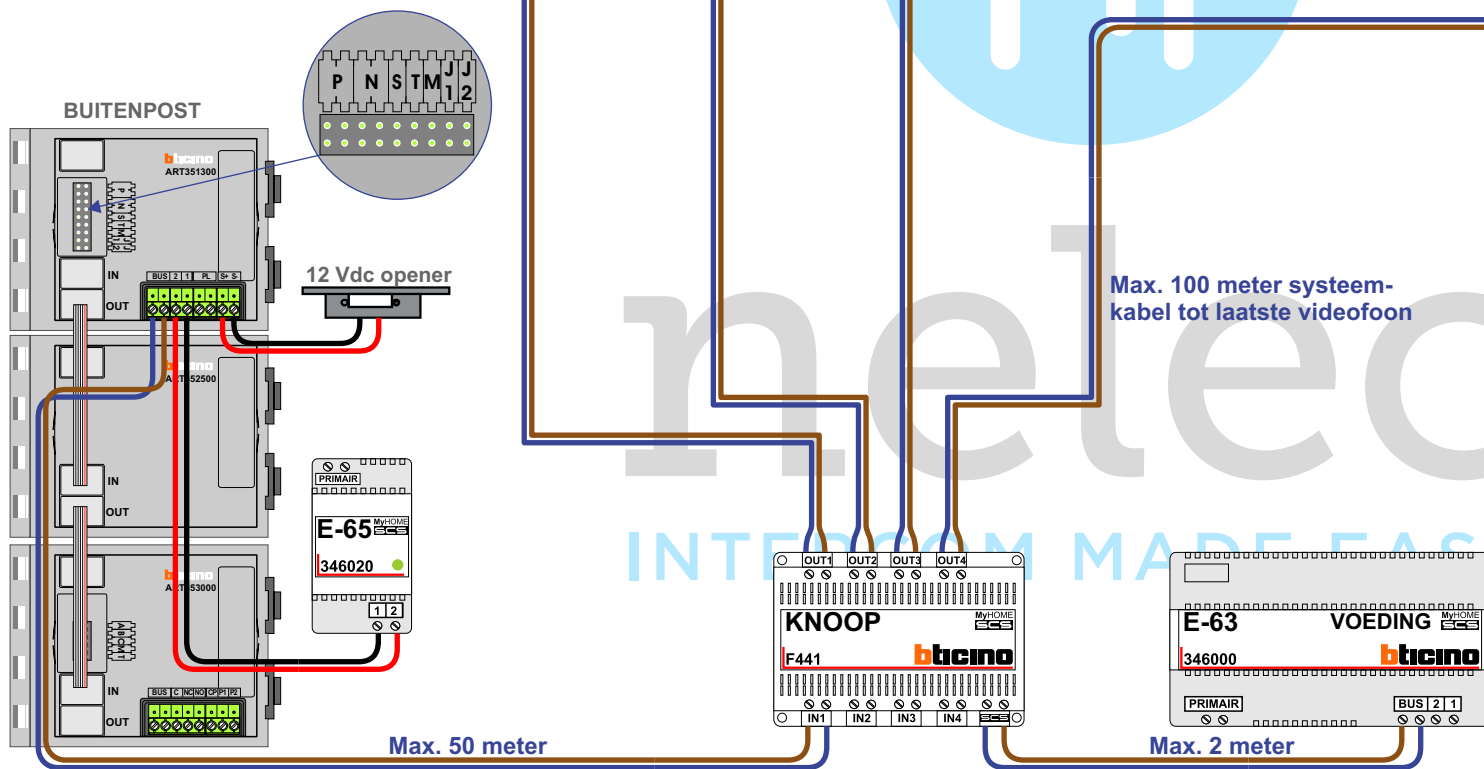

— = systeemkabel
 Bij andere getwiste kabel **66%** afstand!
 Bij ongetwiste kabel **max. 50 meter** buitenpost naar videofoon.
 UTP op aanvraag.

M-10/M-10C

De aders moeten **echt OP de connector** doorgelust worden!

naar pagina 2

vanaf pagina 1

nelec

INTERCOM MADE EASY

Huisnummer N-waarde

3	1
5	2
7	3
9	4
11	5
13	6
15	7
17	8
19	9
21	10
29	11
31	12
33	13
35	14
37	15
39	16
41	17
43	18
45	19
47	20
55	21
57	22
59	23
61	24
63	25
65	26
67	27
69	28
71	29
73	30
81	31
83	32
85	33
87	34
89	35
91	36
93	37
95	38
97	39
99	40