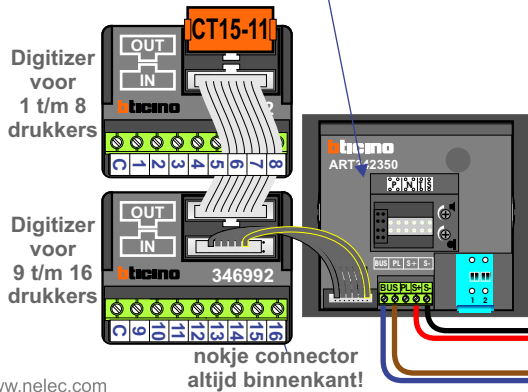

— = systeemkabel
Bij andere getwiste kabel **66%** afstand!
Bij ongetwiste kabel **max. 50 meter** buitenpost naar videofoon.

Bij installaties zonder beeld maakt het **niet** uit *hoe* je de bus aansluit. De telefoons hoeven **niet** in serie en eindweerstand zijn **niet** nodig.

Pot.vrij contact
tbv deuropener