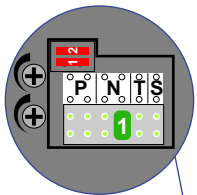

— = systeemkabel
Bij andere getwiste kabel **66%** afstand!
Bij ongetwiste kabel **max. 50 meter** buitenpost naar videofoon.

Bij installaties zonder beeld maakt het **niet** uit *hoe* je de bus aansluit. De telefoons hoeven **niet** in serie en eindweerstand zijn **niet** nodig.

Pot.vrij contact
tbv deuropener