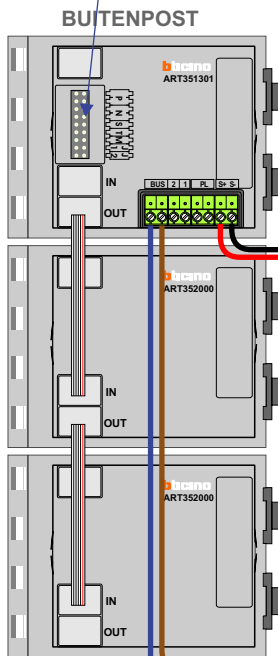

— = systeemkabel
 Bij andere getwiste kabel **66%** afstand!
 Bij ongetwiste kabel **max. 50 meter** buitenpost naar videofoon.
 UTP op aanvraag.

M-20/M-43
 1
 2
 BUS

 De aders moeten **echt OP de connector** doorgelust worden!

Max. 100 meter systeemkabel tot laatste videofoon

Max. 50 meter

Max. 2 meter