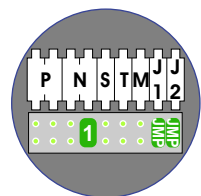

— = systeemkabel
 Bij andere getwiste kabel **66%** afstand!
 Bij ongetwiste kabel **max. 50 meter** buitenpost naar videofoon.
 UTP op aanvraag.

M-20/M-43
 1
 2
 BUS

 De aders moeten **echt OP de connector** doorgelust worden!

Max. 100 meter systeemkabel tot laatste videofoon

Max. 50 meter

Max. 2 meter