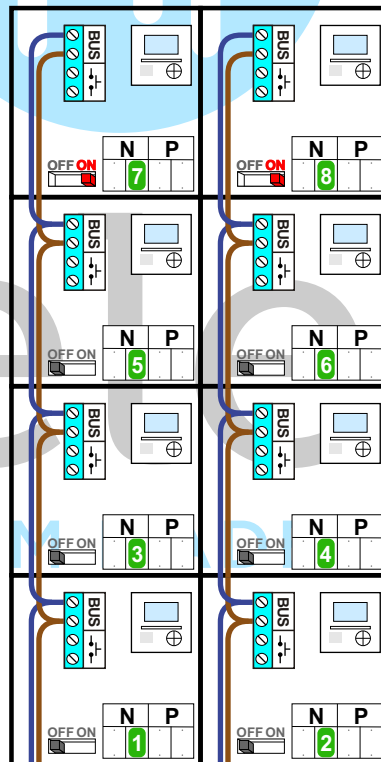

— = systeemkabel
 Bij andere getwiste kabel **66%** afstand!
 Bij ongetwiste kabel **max. 50 meter** buitenpost naar videofoon.
 UTP op aanvraag.

M-20/M-43
 1
 2
 BUS

 De aders moeten **echt OP de connector** doorgelust worden!

Max. 100 meter systeemkabel tot laatste videofoon

Max. 50 meter

Max. 2 meter