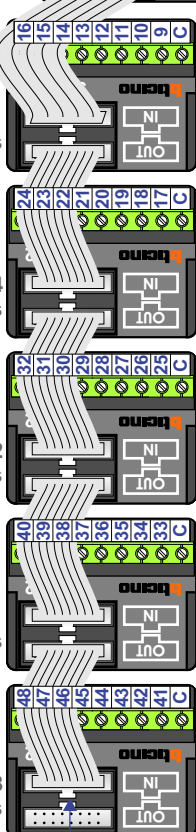

— = systeemkabel
 Bij kabel 2 x 1 mm²:
180% afstand!
 Bij kabel 2 x 0,28 mm²:
60% afstand!
 UTP op aanvraag.

Bij installaties zonder beeld maakt het **niet** uit hoe je de bus aansluit. De telefoons hoeven **niet** in serie en eindweerstand zijn **niet** nodig.

Max. 320 meter systeemkabel tot laatste deurtelefoon

BUITENPOST S-10A

Digitizer voor 1 t/m 8 drukkers

Digitizer voor 9 t/m 16 drukkers

Digitizer voor 17 t/m 24 drukkers

Digitizer voor 25 t/m 32 drukkers

Digitizer voor 33 t/m 40 drukkers

Digitizer voor 41 t/m 48 drukkers

nokje connector altijd binnenkant!

12 Vdc opener

Max. 290 m.