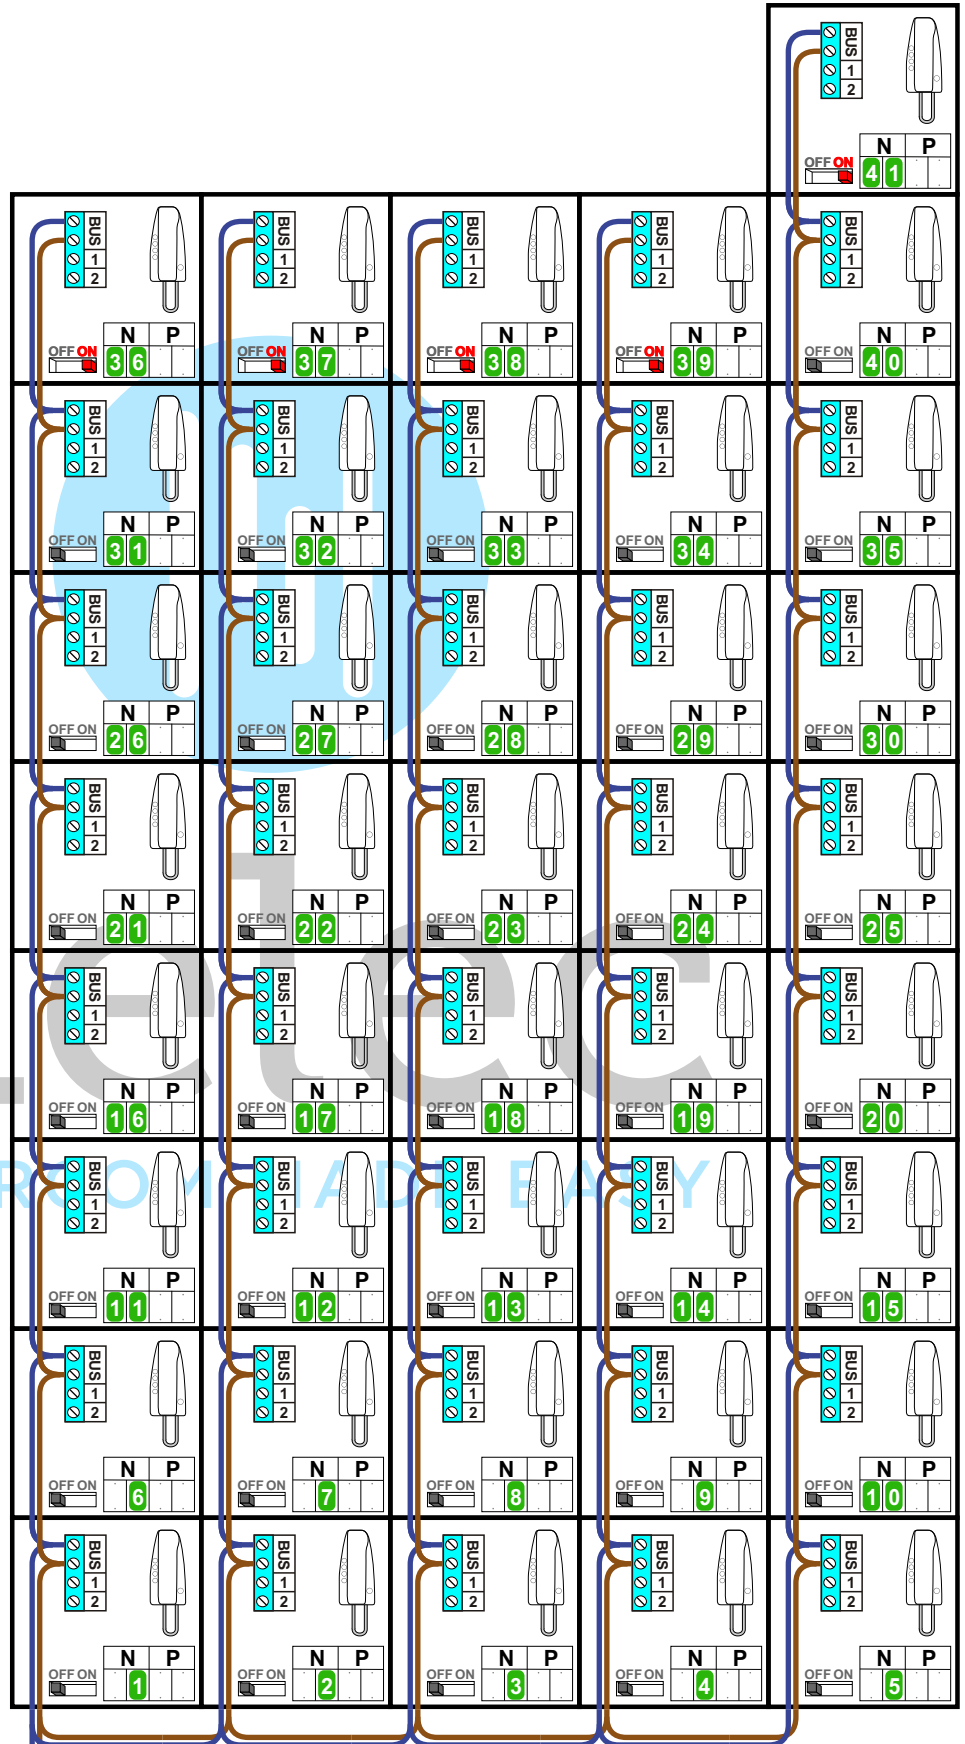

— = systeemkabel
 Bij kabel 2 x 1 mm²:
180% afstand!
 Bij kabel 2 x 0,28 mm²:
60% afstand!
 UTP op aanvraag.

Bij installaties zonder beeld maakt het **niet** uit hoe je de bus aansluit. De telefoons hoeven **niet** in serie en eindweerstand zijn **niet** nodig.

Max. 320 meter systeemkabel tot laatste deurtelefoon

BUITENPOST S-10A

Digitizer voor 1 t/m 8 drukkers

Digitizer voor 9 t/m 16 drukkers

Digitizer voor 17 t/m 24 drukkers

Digitizer voor 25 t/m 32 drukkers

Digitizer voor 33 t/m 40 drukkers

Digitizer voor 41 t/m 48 drukkers

nokje connector altijd binnenkant!

12 Vdc opener

Max. 290 m.