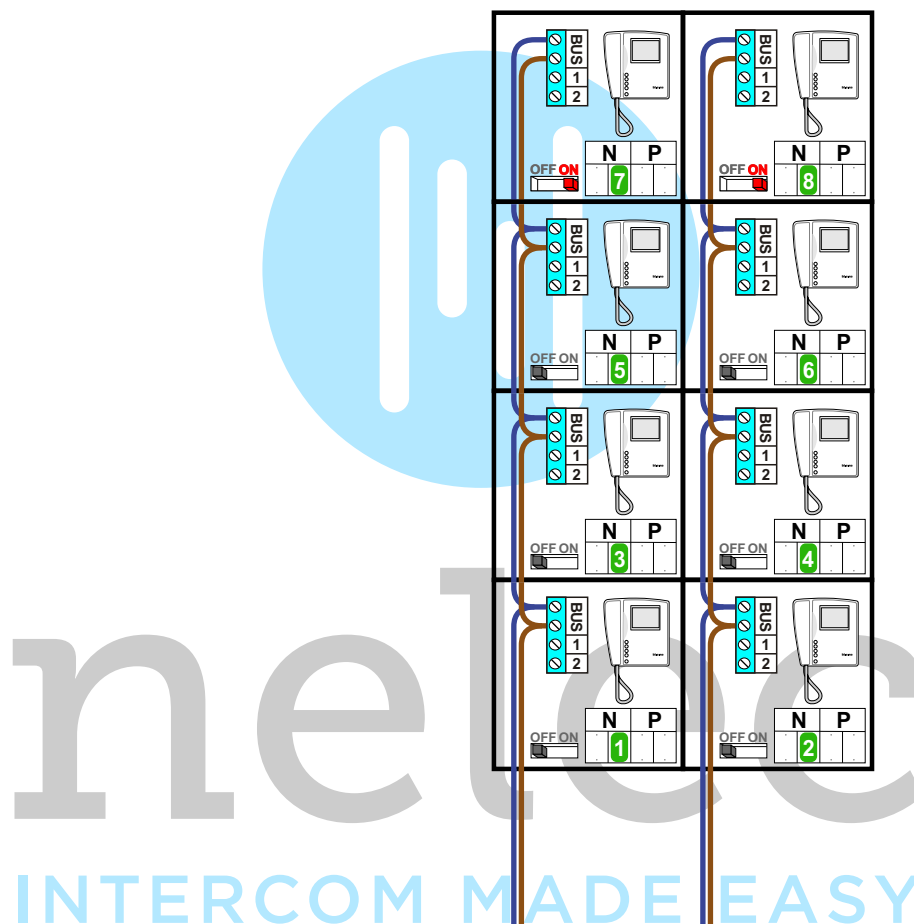

 = systeemkabel
 Bij andere getwiste kabel **66%** afstand!
 Bij ongetwiste kabel **max. 50 meter** buitenpost naar videofoon.
 UTP op aanvraag.

M-10/M-10C

 De aders moeten **echt OP de connector** doorgelust worden!

Max. 100 meter systeemkabel tot laatste videofoon