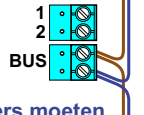

 = systeemkabel

Bij andere getwiste kabel **66%** afstand!  
Bij ongetwiste kabel **max. 50 meter** buitenpost naar videofoon.  
UTP op aanvraag.

M-20/M-43

De aders moeten **echt OP de connector** doorgelust worden!