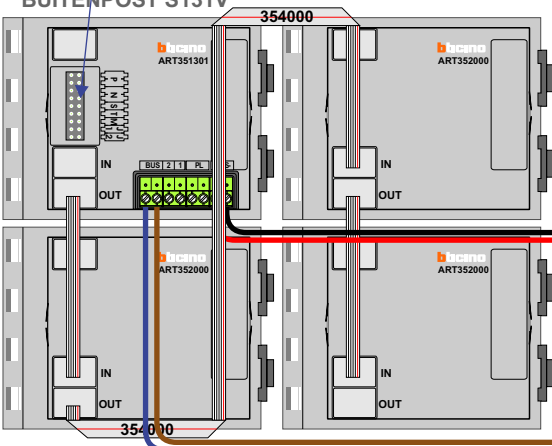

**— = systeemkabel**  
 Bij andere getwiste kabel **66%** afstand!  
 Bij ongetwiste kabel **max. 50 meter** buitenpost naar videofoon.  
 UTP op aanvraag.

M-40

**De aders moeten echt OP de connector doorgelust worden!**

**nelec**  
INTERCOM MADE EASY

BUITENPOST S131V

Max. 50 m.

Max. 100 meter systeemkabel tot laatste videofoon

Max. 2 meter

INTERCOM MADE EASY