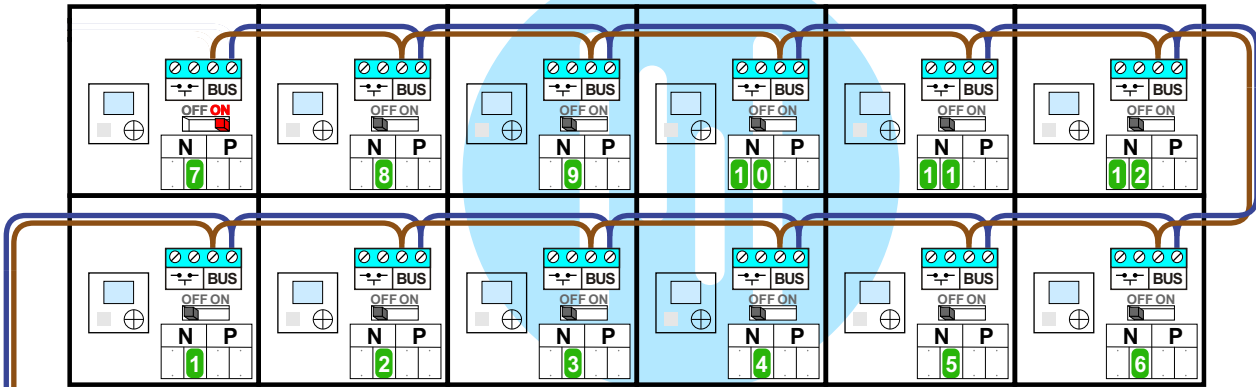

**— = systeemkabel**  
 Bij andere getwiste kabel **66%** afstand!  
 Bij ongetwiste kabel **max. 50 meter** buitenpost naar videofoon.  
 UTP op aanvraag.

M-40

**De aders moeten echt OP de connector doorgelust worden!**

**nelec**  
INTERCOM MADE EASY

BUITENPOST S131V

Max. 50 m.

Max. 100 meter systeemkabel tot laatste videofoon

Max. 2 meter

INTERCOM MADE EASY