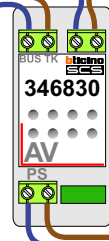

**nelec**  
INTERCOM MADE EASY

BUITENPOST S131V

Max. 50 m.

Max. 100 meter systeemkabel tot laatste videofoon

Max. 2 meter

INTERCOM MADE EASY