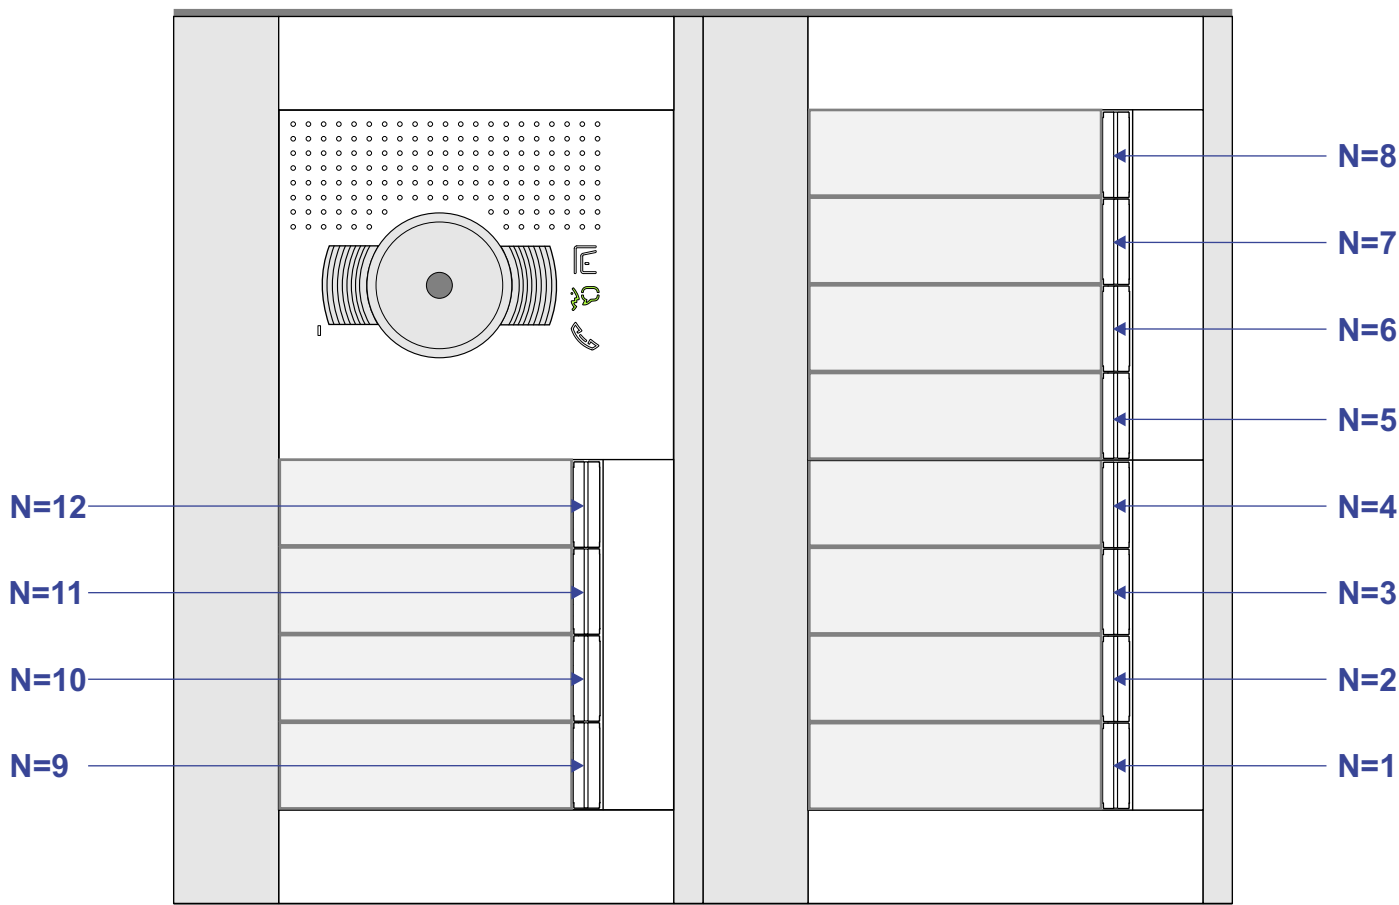

**— = systeemkabel**  
 Bij andere getwiste kabel **66%** afstand!  
 Bij ongetwiste kabel **max. 50 meter** buitenpost naar videofoon.  
 UTP op aanvraag.

M-40

**De aders moeten echt OP de connector doorgelust worden!**

**nelec**  
INTERCOM MADE EASY

BUITENPOST S131V

Max. 50 m.

Max. 100 meter systeemkabel tot laatste videofoon

Max. 2 meter

INTERCOM MADE EASY