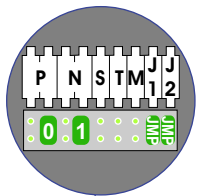

**— = systeemkabel**  
 Bij andere getwiste kabel **66%** afstand!  
 Bij ongetwiste kabel **max. 50 meter** buitenpost naar videofoon.  
 UTP op aanvraag.

M-40

**De aders moeten echt OP de connector doorgelust worden!**

**nelec**  
INTERCOM MADE EASY

BUITENPOST S131V

Max. 50 m.

Max. 100 meter systeemkabel tot laatste videofoon

Max. 2 meter

INTERCOM MADE EASY