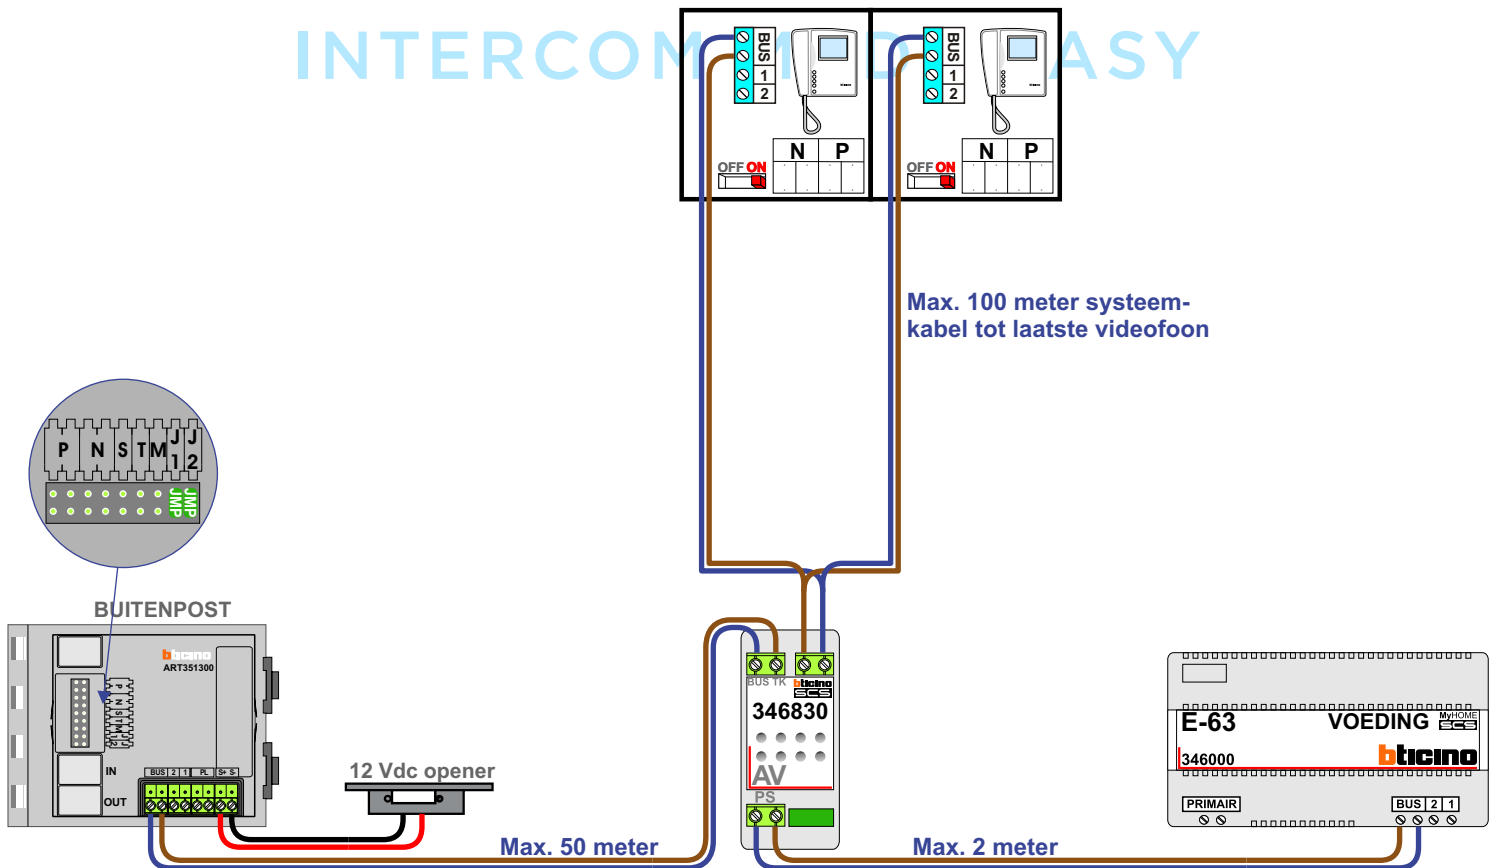

 = systeemkabel

Bij andere getwiste kabel **66%** afstand!  
Bij ongetwiste kabel **max. 50 meter** buitenpost naar videofoon.  
UTP op aanvraag.

nelec

INTERCOM MADE EASY

**nelec**  
INTERCOM MADE EASY