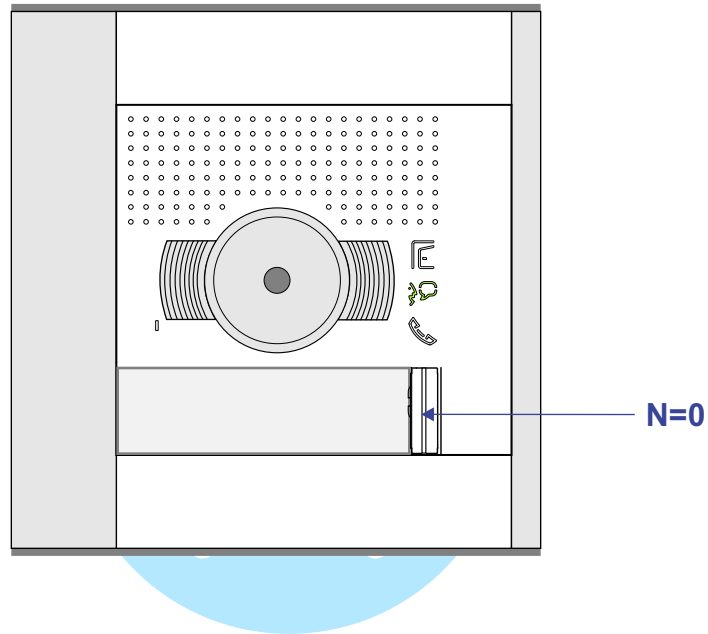

 = systeemkabel

Bij andere getwiste kabel **66%** afstand!  
Bij ongetwiste kabel **max. 50 meter** buitenpost naar videofoon.  
UTP op aanvraag.

nelec

INTERCOM MADE EASY

**nelec**  
INTERCOM MADE EASY