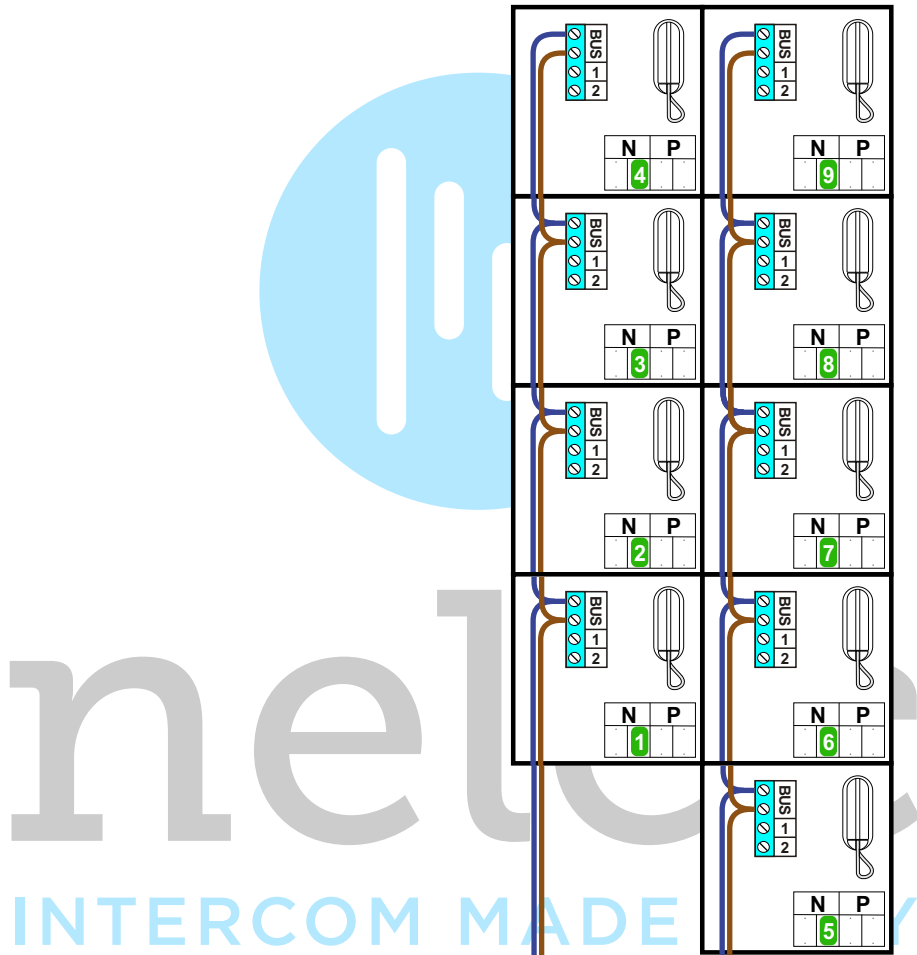


 = systeemkabel
 Bij kabel 2 x 1 mm²:
180% afstand!
 Bij kabel 2 x 0,28 mm²:
60% afstand!
 UTP op aanvraag.

Bij installaties zonder beeld maakt het **niet** uit hoe je de bus aansluit. De telefoons hoeven **niet** in serie en eindweerstand zijn **niet** nodig.

Max. 320 meter systeemkabel tot laatste deurtelefoon