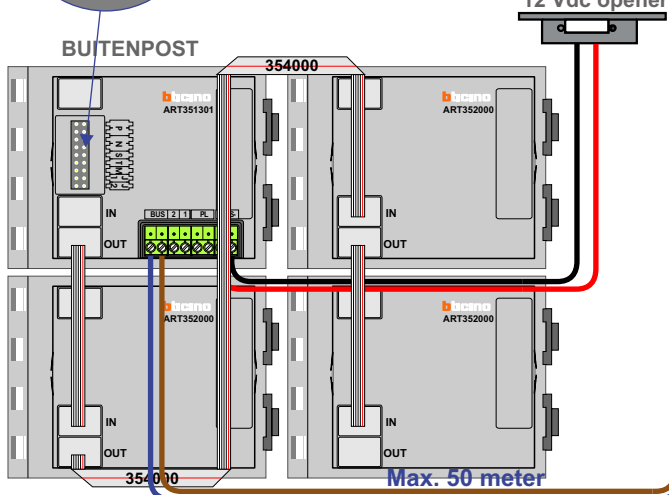

— = systeemkabel
Bij andere getwiste kabel **66%** afstand!
Bij ongetwiste kabel **max. 50 meter** buitenpost naar videofoon.
UTP op aanvraag.

M-20/M-43
1 2
BUS
De aders moeten **echt OP de connector** doorgelust worden!

Max. 100 meter systeemkabel tot laatste videofoon

Max. 50 meter

Max. 2 meter

INTERCOM MADE EASY