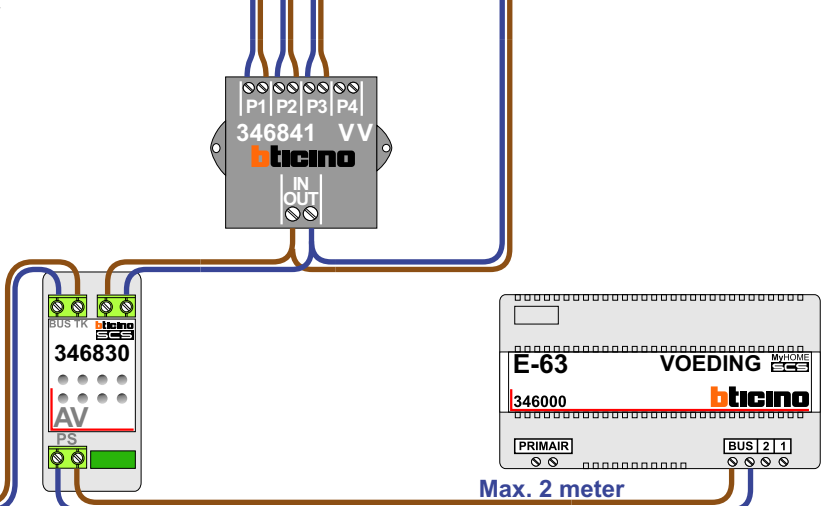

— = systeemkabel
Bij andere getwiste kabel **66%** afstand!
Bij ongetwiste kabel **max. 50 meter** buitenpost naar videofoon.
UTP op aanvraag.

M-20/M-43
1 2
BUS
De aders moeten **echt OP de connector** doorgelust worden!

Max. 100 meter systeemkabel tot laatste videofoon

Max. 50 meter

Max. 2 meter

INTERCOM MADE EASY