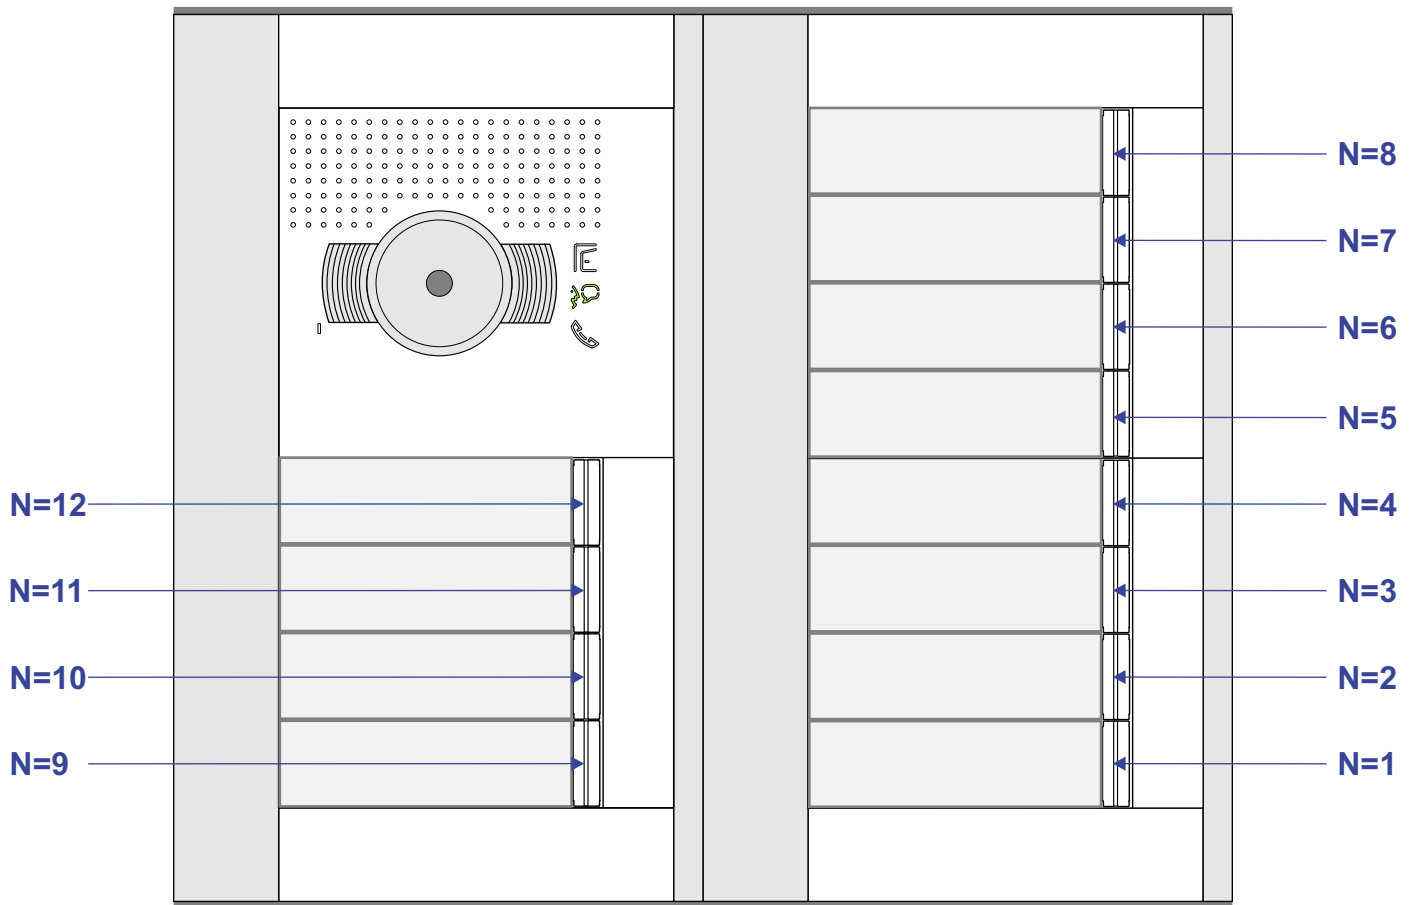

— = systeemkabel
Bij andere getwiste kabel **66%** afstand!
Bij ongetwiste kabel **max. 50 meter** buitenpost naar videofoon.
UTP op aanvraag.

M-20/M-43
1 2
BUS
De aders moeten **echt OP de connector** doorgelust worden!

Max. 100 meter systeemkabel tot laatste videofoon

Max. 50 meter

Max. 2 meter

INTERCOM MADE EASY