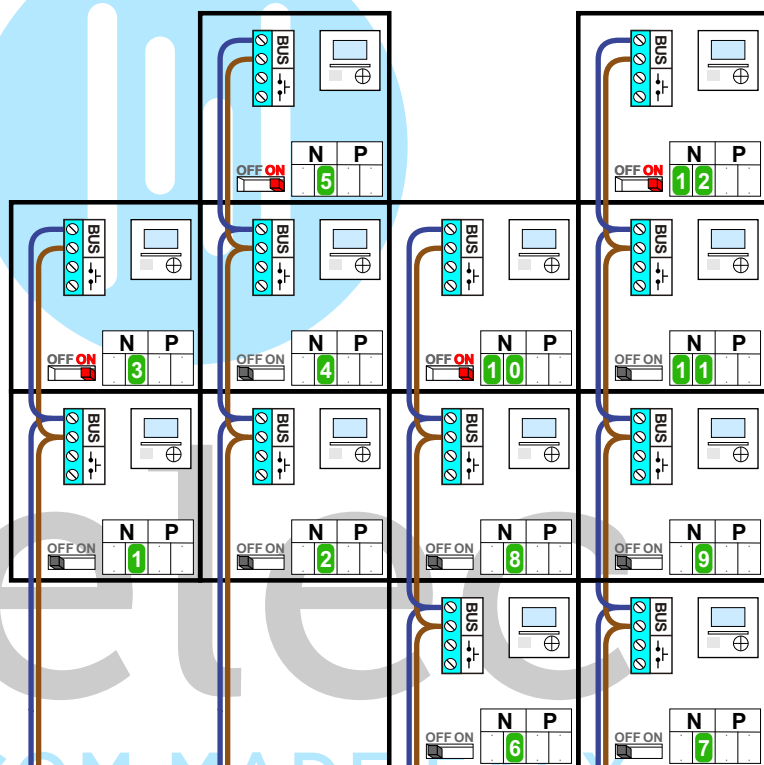

— = systeemkabel
Bij andere getwiste kabel **66%** afstand!
Bij ongetwiste kabel **max. 50 meter** buitenpost naar videofoon.
UTP op aanvraag.

M-20/M-43
1 2
BUS
De aders moeten **echt OP de connector** doorgelust worden!

Max. 100 meter systeemkabel tot laatste videofoon

Max. 50 meter

Max. 2 meter

INTERCOM MADE EASY