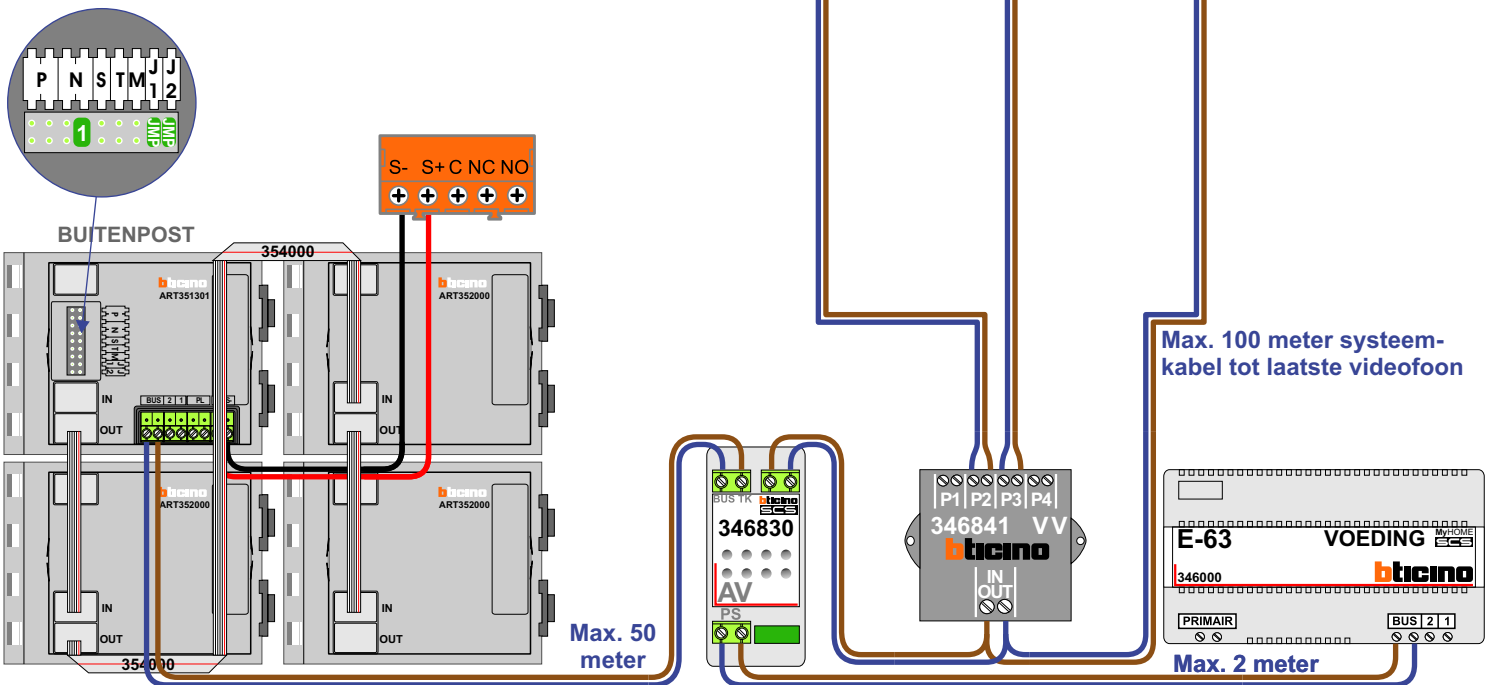

— = systeemkabel
Bij andere getwiste kabel **66%** afstand!
Bij ongetwiste kabel **max. 50 meter** buitenpost naar videofoon.
UTP op aanvraag.

Situatie met 12 videofoons

— = systeemkabel
 Bij andere getwiste kabel **66%** afstand!
 Bij ongetwiste kabel **max. 50 meter** buitenpost naar videofoon.
 UTP op aanvraag.

Situatie met 1 videofoon

nelec
INTERCOM MADE EASY

INTERCOM MADE EASY