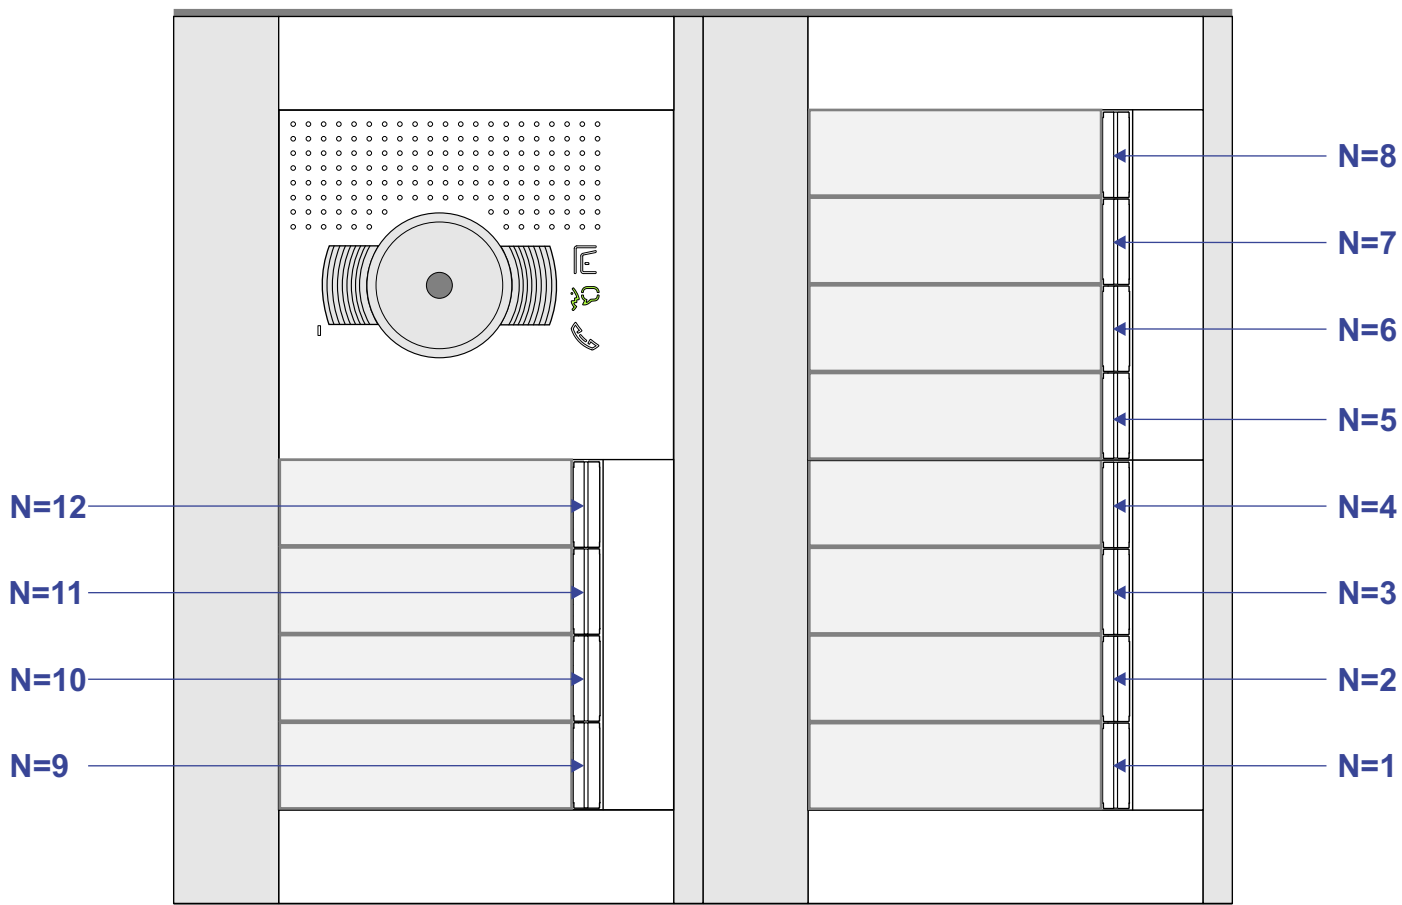

— = systeemkabel
Bij andere getwiste kabel **66%** afstand!
Bij ongetwiste kabel **max. 50 meter** buitenpost naar videofoon.
UTP op aanvraag.

Situatie met 12 videofoons

— = systeemkabel
 Bij andere getwiste kabel **66%** afstand!
 Bij ongetwiste kabel **max. 50 meter** buitenpost naar videofoon.
 UTP op aanvraag.

Situatie met 1 videofoon

nelec
INTERCOM MADE EASY

INTERCOM MADE EASY