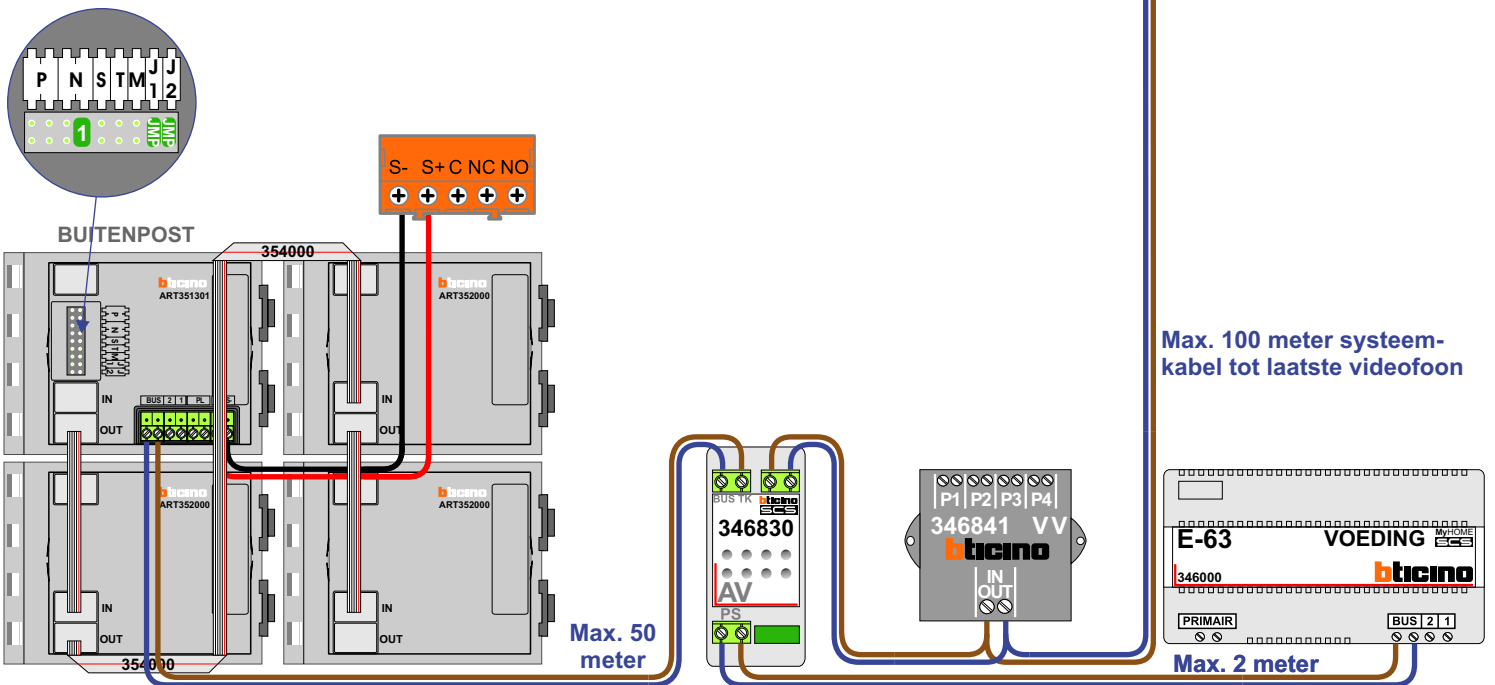

— = systeemkabel
Bij andere getwiste kabel **66%** afstand!
Bij ongetwiste kabel **max. 50 meter** buitenpost naar videofoon.
UTP op aanvraag.

Situatie met 12 videofoons

— = systeemkabel
 Bij andere getwiste kabel **66%** afstand!
 Bij ongetwiste kabel **max. 50 meter** buitenpost naar videofoon.
 UTP op aanvraag.

Situatie met 1 videofoon

nelec
INTERCOM MADE EASY

INTERCOM MADE EASY