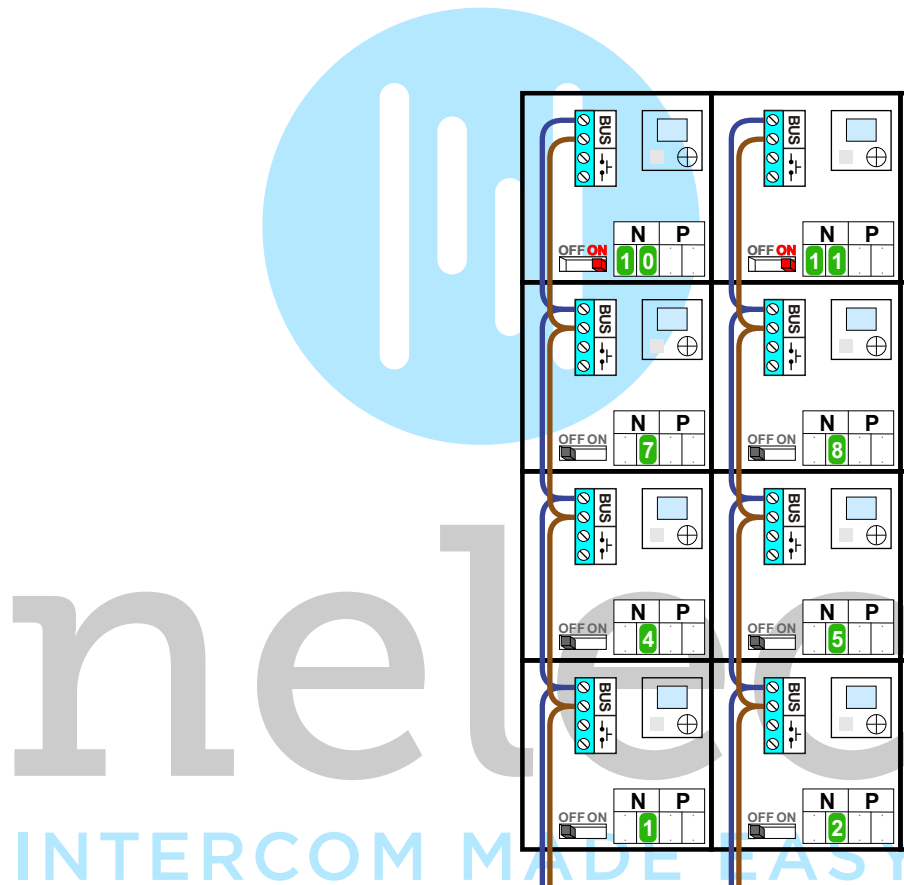

— = systeemkabel
Bij andere getwiste kabel **66%** afstand!
Bij ongetwiste kabel **max. 50 meter** buitenpost naar videofoon.
UTP op aanvraag.

Situatie met 12 videofoons

— = systeemkabel
 Bij andere getwiste kabel **66%** afstand!
 Bij ongetwiste kabel **max. 50 meter** buitenpost naar videofoon.
 UTP op aanvraag.

Situatie met 1 videofoon

nelec
INTERCOM MADE EASY

INTERCOM MADE EASY