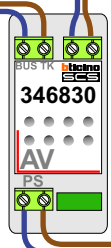

 BUS -+-

Bij meerdere videofoons tegelijk, mogen de ingangen voor 2de belsignaal **niet** gekoppeld worden.

Max. 100 meter systeemkabel tot laatste videofoon

Max. 2 meter