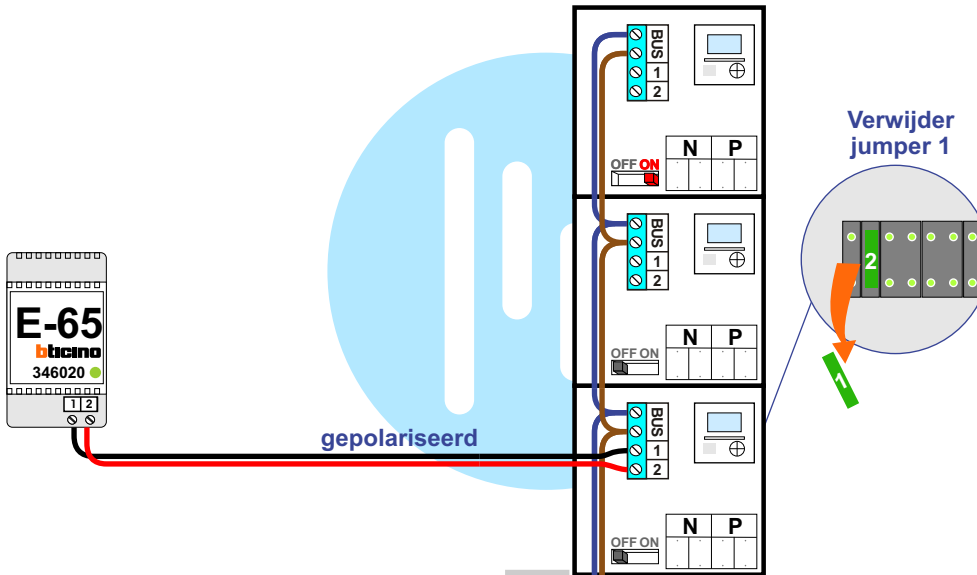

 = systeemkabel

Bij andere getwiste kabel **66%** afstand!  
Bij ongetwiste kabel **max. 50 meter** buitenpost naar videofoon.  
UTP op aanvraag.

M-20/M-43

De aders moeten **echt OP de connector** doorgelust worden!

 BUS -+-

Bij meerdere videofoons tegelijk, mogen de ingangen voor 2de belsignaal **niet** gekoppeld worden.

Max. 100 meter systeemkabel tot laatste videofoon

Max. 2 meter