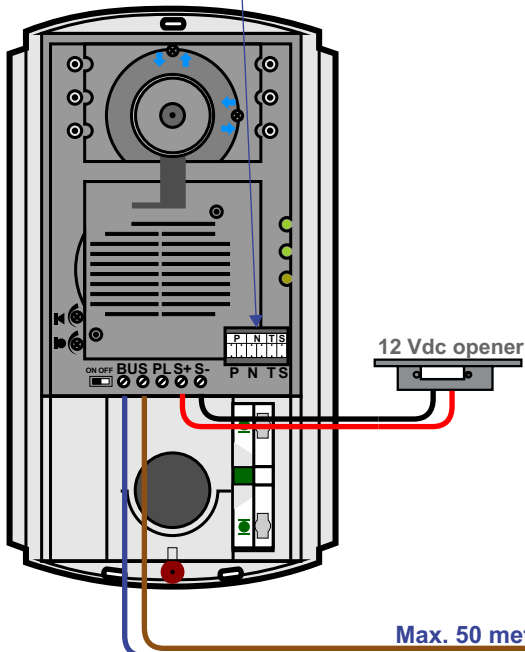

 = systeemkabel

Bij andere getwiste kabel **66%** afstand!  
Bij ongetwiste kabel **max. 50 meter** buitenpost naar videofoon.  
UTP op aanvraag.

M-20/M-43

De aders moeten **echt OP de connector** doorgelust worden!

 BUS -+-

Bij meerdere videofoons tegelijk, mogen de ingangen voor 2de belsignaal **niet** gekoppeld worden.

Max. 100 meter systeemkabel tot laatste videofoon

Max. 2 meter